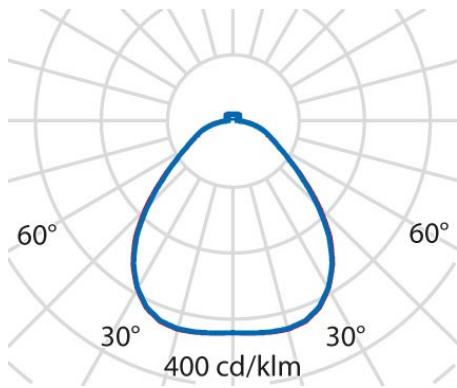

Fotometrische gegevens