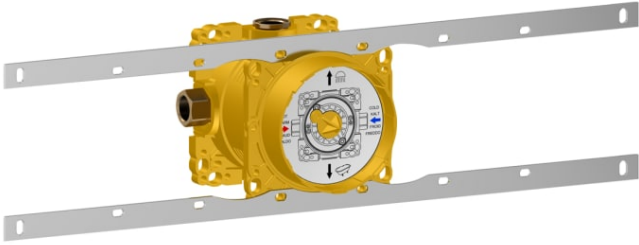

CONCEALED BODIES

Simibox, montagehulp voor inbouw bad- en
douchemengkraan

Toepassingslocatie : Bad

Type installatie : Inbouw

TE COMBINEREN MET

Simibox, inbouwsysteem
voor bad- en
douchemengkraan

HF574007000000

Inbouw bad/douche
Simibox Light, met
stopkraan

HF574037000000

Inbouw bad/douche
Simibox Light, zonder
afsluiters

HF574038000000

CONCEALED
BODIES