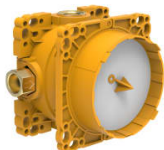

CONCEALED BODIES

Simibox, montagehulp voor inbouw bad- en
douchemengkraan

Toepassingslocatie : Bad

Type installatie : Inbouw

TE COMBINEREN MET

Simibox, inbouwsysteem
voor bad- en
douchemengkraan

HF574007000000

Inbouw bad/douche
Simibox Light, met
stopkraan

HF574037000000

Inbouw bad/douche
Simibox Light, zonder
afsluiters

HF574038000000

CONCEALED
BODIES