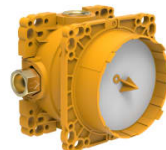

CONCEALED BODIES

Simibox, montagehulp voor inbouw bad- en
douchemengkraan

Toepassingslocatie : Bad

Type installatie : Inbouw

TE COMBINEREN MET

Simibox, inbouwsysteem
voor bad- en
douchemengkraan

HF574007000000

Inbouw bad/douche
Simibox Light, met
stopkraan

HF574037000000

Inbouw bad/douche
Simibox Light, zonder
afsluiters

HF574038000000

CONCEALED
BODIES