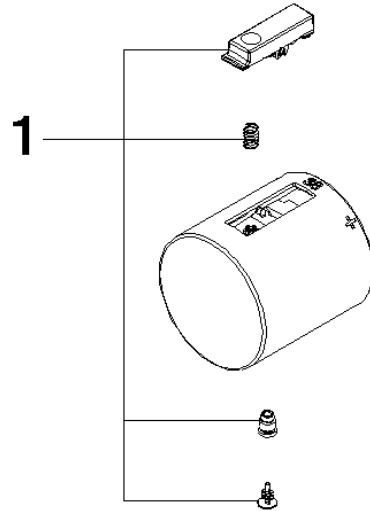

Handle for thermostat Ø 46 x 48 mm - Champagne (22kt Gold)

SPARE PARTS

90 17 33 020 00 Product version from 4/1/2025

	Champagne (22kt Gold)	90 17 33 020 00-47
	Chrome	90 17 33 020 00-00
	Gold (23.9kt)	90 17 33 020 00-01
	brushed chrome	90 17 33 020 00-04
	Brushed Platinum	90 17 33 020 00-06
	Platinum	90 17 33 020 00-08
	Durabrass (23kt Gold)	90 17 33 020 00-09
	Matte White	90 17 33 020 00-10
	Dark Chrome	90 17 33 020 00-19
	Brushed Dark Chrome	90 17 33 020 00-20
	Light Gold (PVD)	90 17 33 020 00-26
	Brushed Light Gold (PVD)	90 17 33 020 00-27
	Brushed Durabrass (23kt Gold)	90 17 33 020 00-28
	Matte Black	90 17 33 020 00-33
	Brushed Dark Brass (PVD)	90 17 33 020 00-39
	satin chrome	90 17 33 020 00-41
	Brushed Bronze (PVD)	90 17 33 020 00-42
	Brushed Champagne (22kt Gold)	90 17 33 020 00-46
	Cyprum	90 17 33 020 00-49
	Brushed Chrome	90 17 33 020 00-93
	Brushed Dark Platinum	90 17 33 020 00-99

## Handle for thermostat Ø 46 x 48 mm - Champagne (22kt Gold)

SPARE PARTS

90 17 33 020 00 Product version from 4/1/2025

## Handle for thermostat Ø 46 x 48 mm - Champagne (22kt Gold)

SPARE PARTS

90 17 33 020 00 Product version from 4/1/2025

90 17 33 020 00 Product version from 4/1/2025

Parts for other finishes can be found here: [Chrome](#)