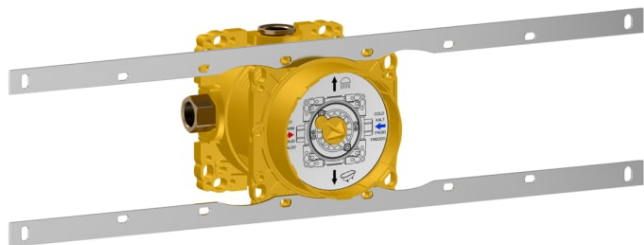

CONCEALED BODIES

Aide de montage pour Simibox

Lieux d'installation : Baignoire

Type d'installation : Encastré

COMPATIBLE AVEC

Corps encastrable, pour mitigeurs de bain et douche, raccordement 1/2", avec arrêt des eaux, inversion entrées/sorties possible

HF574007000000

Corps encastrable, pour mitigeurs de bain et douche, raccordement 1/2", avec arrêt des eaux

HF574037000000

Corps encastrable, pour mitigeurs de bain et douche, raccordement 1/2", sans arrêt des eaux