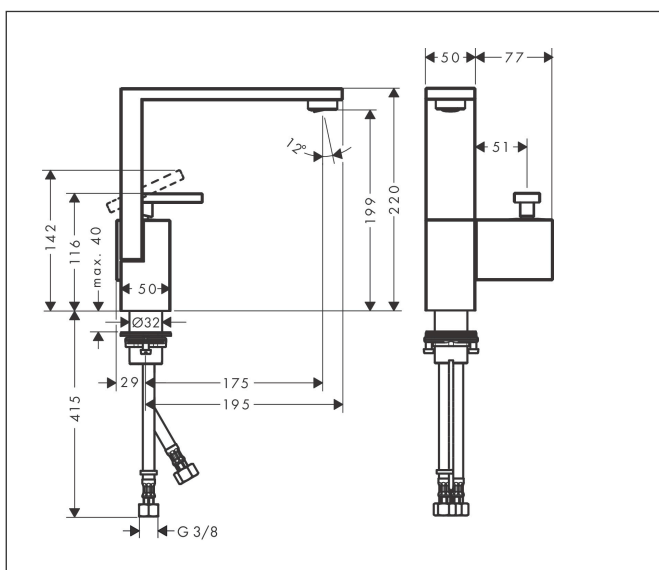

Merk AXOR
 Artikelnaam **AXOR Edge** ééngreeps wastafelmengkraan 190 met afvoerplug - Diamond Cut
 Art.nr. 46021000
 Oppervlakte chroom
 Netto prijs 1.672,44 EUR

Product foto

Kenmerken

- ComfortZone: 190
- voorsprong uitloop 175 mm
- uitloophoogte: 199 mm
- greepvariant: rechte greep
- vaste uitloop
- straalsoort: normale straal
- maximale doorstroomhoeveelheid bij 3 bar: 5 l/min
- keramisch kardoes
- push-open afvoergarnituur G 1¼
- materiaal afvoergarnituur: metaal
- EU taxonomie: max 6l/min - draagt substantieel bij aan duurzaamheid

Maat tekeningen

Technologie

Certificaat

Merk AXOR
Artikelnaam **AXOR Edge** ééngreeps wastafelmengkraan 190 met afvoerplug - Diamond Cut
Art.nr. 46021000
Oppervlakte chroom
Netto prijs 1.672,44 EUR

Stroomschema

Merk	AXOR
Artikelnaam	AXOR Edge ééngreeps wastafelmengkraan 190 met afvoerplug - Diamond Cut
Art.nr.	46021000
Oppervlakte	chrom
Netto prijs	1.672,44 EUR

Explosietekening voor bouwjaar: >06/19

Merk	AXOR
Artikelnaam	AXOR Edge ééngreeps wastafelmengkraan 190 met afvoerplug - Diamond Cut
Art.nr.	46021000
Oppervlakte	chrom
Netto prijs	1.672,44 EUR

Onderdelen voor bouwjaar: >06/19

Pos	Beschrijving	Art.nr.	Prijs
1	greep	93424000	227,60
2	O-ring 33x1,5	98164000	3,00
3	moer	92926000	12,70
4	O-ring 30x1,5	98433000	3,00
5	O-ring 25x1,5	98146000	4,80
6	O-ring 29x2	98391000	3,00
7	kardoes compl.	92900000	40,60
8	dichting	93383000	10,40
9	perlator M24x1 (5 l/min)	93426000	64,30
10	O-ring 22x1,2	98397000	3,00
11	servicesleutel	95661000	4,80
12	schachtbevestigingsset compl. (Ø 32)	13961000	20,40
13	stelring	97548000	3,00
14	aansluitslang 450 mm M8x0,75 G3/8	97206000	25,70
15	O-ring 7x1,5	98422000	3,00
16	dichtingsset	95581000	4,80
a	Afvoerplug Push-Open	51300000	85,65
b	schachtverlenging	13898000	64,30