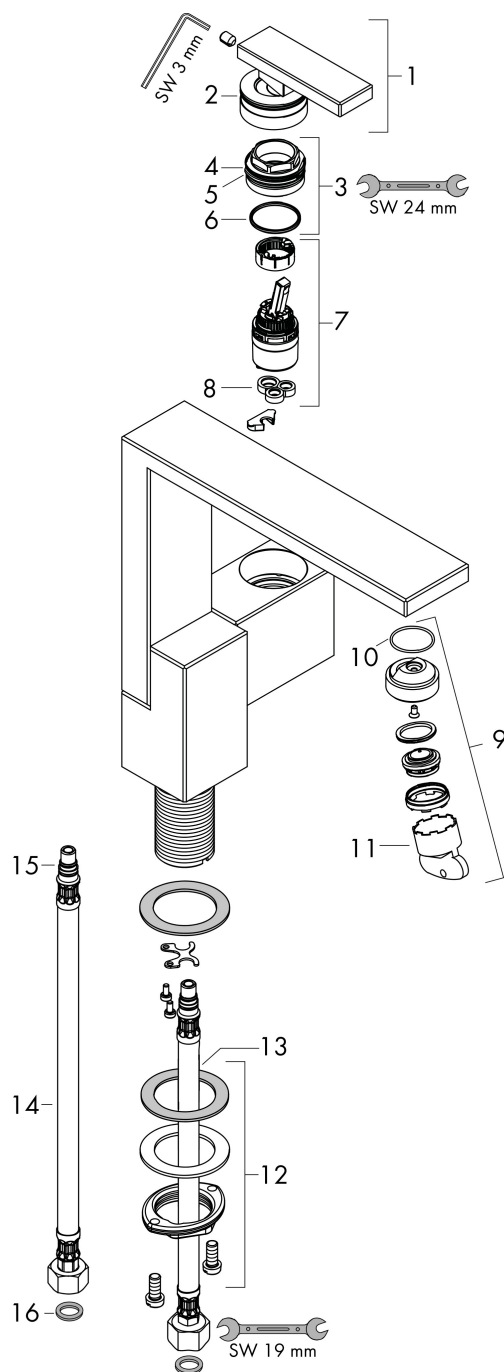

Merk AXOR
 Artikelnaam **AXOR Edge** ééngreeps wastafelmengkraan 190 met afvoerplug - Diamond Cut
 Art.nr. 46021000
 Oppervlakte chroom
 Netto prijs 1.672,44 EUR

Product foto

Kenmerken

- ComfortZone: 190
- voorsprong uitloop 175 mm
- uitloophoogte: 199 mm
- greepvariant: rechte greep
- vaste uitloop
- straalsoort: normale straal
- maximale doorstroomhoeveelheid bij 3 bar: 5 l/min
- keramisch kardoes
- push-open afvoergarnituur G 1¼
- materiaal afvoergarnituur: metaal
- EU taxonomie: max 6l/min - draagt substantieel bij aan duurzaamheid

Maat tekeningen

Technologie

Certificaat

Merk AXOR
Artikelnaam **AXOR Edge** ééngreeps wastafelmengkraan 190 met afvoerplug - Diamond Cut
Art.nr. 46021000
Oppervlakte chroom
Netto prijs 1.672,44 EUR

Stroomschema

Merk	AXOR
Artikelnaam	AXOR Edge ééngreeps wastafelmengkraan 190 met afvoerplug - Diamond Cut
Art.nr.	46021000
Oppervlakte	chrom
Netto prijs	1.672,44 EUR

Explosietekening voor bouwjaar: >06/19

Merk	AXOR
Artikelnaam	AXOR Edge ééngreeps wastafelmengkraan 190 met afvoerplug - Diamond Cut
Art.nr.	46021000
Oppervlakte	chrom
Netto prijs	1.672,44 EUR

Onderdelen voor bouwjaar: >06/19

Pos	Beschrijving	Art.nr.	Prijs
1	greep	93424000	227,60
2	O-ring 33x1,5	98164000	3,00
3	moer	92926000	12,70
4	O-ring 30x1,5	98433000	3,00
5	O-ring 25x1,5	98146000	4,80
6	O-ring 29x2	98391000	3,00
7	kardoes compl.	92900000	40,60
8	dichting	93383000	10,40
9	perlator M24x1 (5 l/min)	93426000	64,30
10	O-ring 22x1,2	98397000	3,00
11	servicesleutel	95661000	4,80
12	schachtbevestigingsset compl. (Ø 32)	13961000	20,40
13	stelring	97548000	3,00
14	aansluitslang 450 mm M8x0,75 G3/8	97206000	25,70
15	O-ring 7x1,5	98422000	3,00
16	dichtingsset	95581000	4,80
a	Afvoerplug Push-Open	51300000	85,65
b	schachtverlenging	13898000	64,30