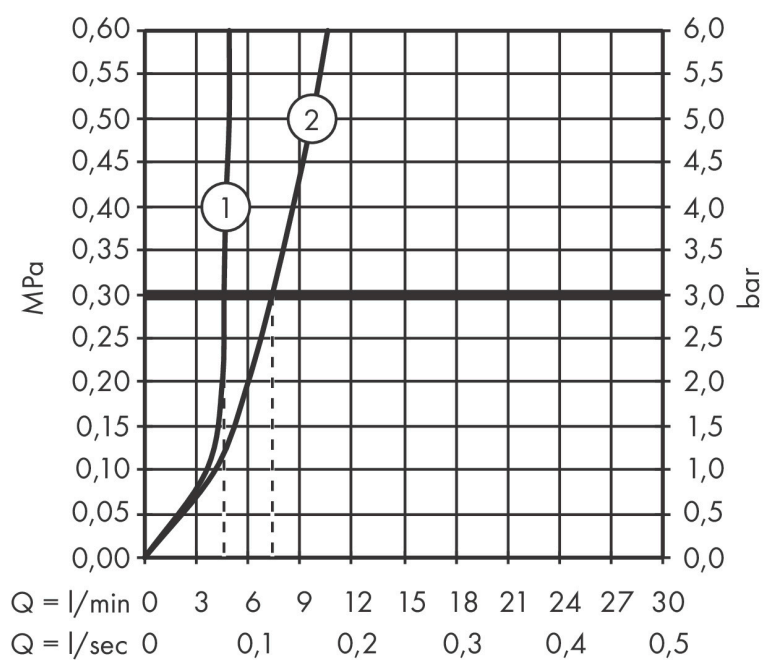

Merk AXOR
 Artikelnaam **AXOR Edge** ééngreeps wastafelmengkraan 190 met afvoerplug - Diamond Cut
 Art.nr. 46021000
 Oppervlakte chroom
 Netto prijs 1.672,44 EUR

Product foto

Kenmerken

- ComfortZone: 190
- voorsprong uitloop 175 mm
- uitloophoogte: 199 mm
- greepvariant: rechte greep
- vaste uitloop
- straalsoort: normale straal
- maximale doorstroomhoeveelheid bij 3 bar: 5 l/min
- keramisch kardoes
- push-open afvoergarnituur G 1¼
- materiaal afvoergarnituur: metaal
- EU taxonomie: max 6l/min - draagt substantieel bij aan duurzaamheid

Maat tekeningen

Technologie

Certificaat

Merk AXOR
Artikelnaam **AXOR Edge** ééngreeps wastafelmengkraan 190 met afvoerplug - Diamond Cut
Art.nr. 46021000
Oppervlakte chroom
Netto prijs 1.672,44 EUR

Stroomschema

Merk	AXOR
Artikelnaam	AXOR Edge ééngreeps wastafelmengkraan 190 met afvoerplug - Diamond Cut
Art.nr.	46021000
Oppervlakte	chrom
Netto prijs	1.672,44 EUR

Explosietekening voor bouwjaar: >06/19

Merk	AXOR
Artikelnaam	AXOR Edge ééngreeps wastafelmengkraan 190 met afvoerplug - Diamond Cut
Art.nr.	46021000
Oppervlakte	chrom
Netto prijs	1.672,44 EUR