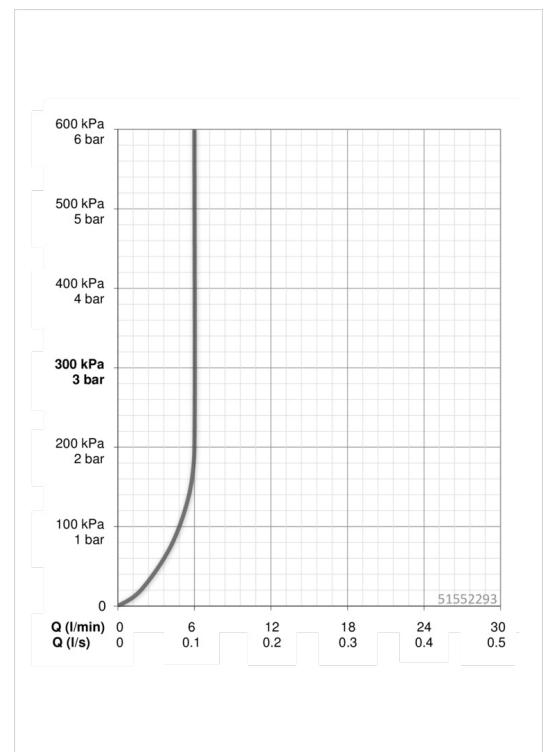

Typegoedkeuringen

DVGW
ABP
ACS

NW-6506BP0361
P-IX 29209/IA
16 ACC NY 205