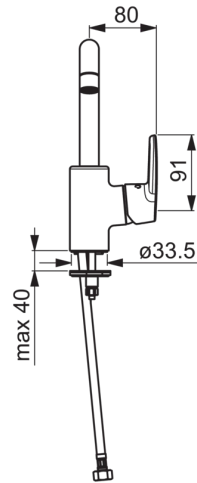

Reserveonderdelen

SP51542293

	Naam	Code
01	Uitloop	59914427
02	Mousseur, 6 l/min	59914428
03	Begrenzer, 60°/0°	59914264
03	Begrenzer, 120°	59914429
04	Dichting uitloop	59914431
05	Binnenwerk, 3.5 Classic	59913075
06	Schroefring, M40x1, SW30	59913210
07	Temperature adjustment limiter	59912325
08	Kap, 33 x 3 mm	59912504
09	Hendel	59914430
10	Bevestigingsschroeven, M8x1, L=140	59912474
11	Bevestigingsset	59910749
N.I.	Wastegarnituur, (2019-)	59914764