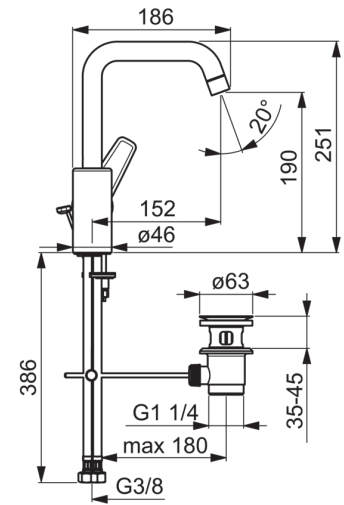

Reserveonderdelen

SP51542293

	Naam	Code
01	Uitloop	59914427
02	Mousseur, 6 l/min	59914428
03	Begrenzer, 60°/0°	59914264
03	Begrenzer, 120°	59914429
04	Dichting uitloop	59914431
05	Binnenwerk, 3.5 Classic	59913075
06	Schroefring, M40x1, SW30	59913210
07	Temperature adjustment limiter	59912325
08	Kap, 33 x 3 mm	59912504
09	Hendel	59914430
10	Bevestigingsschroeven, M8x1, L=140	59912474
11	Bevestigingsset	59910749
N.I.	Wastegarnituur, (2019-)	59914764