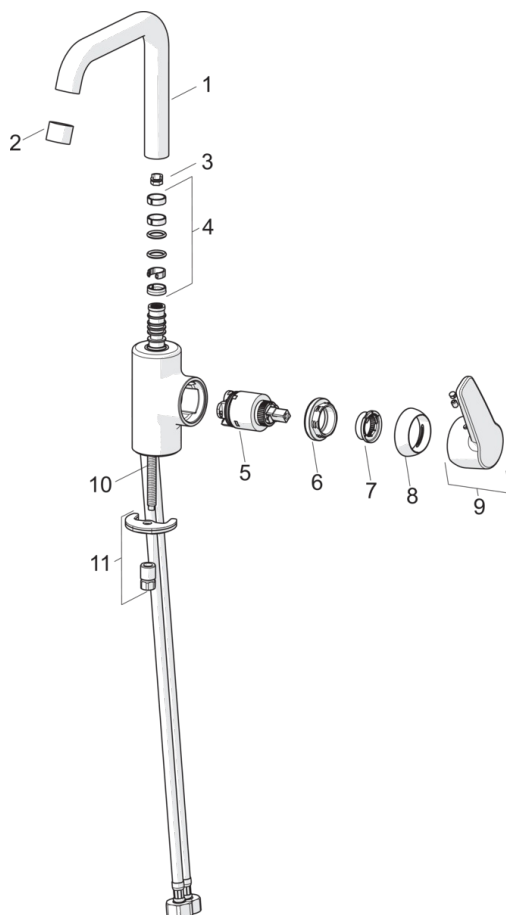

### Technische eigenschappen

DN-maat  
 Warmwatertoevoer  
 Werkdruk  
 Aansluitmaat

**DN15**  
**max. +80°C**  
**0.5-10 bar**  
**G3/8**

## Reserveonderdelen

### SP51542293

	Naam	Code
01	Uitloop	59914427
02	Mousseur, 6 l/min	59914428
03	Begrenzer, 60°/0°	59914264
03	Begrenzer, 120°	59914429
04	Dichting uitloop	59914431
05	Binnenwerk, 3.5 Classic	59913075
06	Schroefring, M40x1, SW30	59913210
07	Temperature adjustment limiter	59912325
08	Kap, 33 x 3 mm	59912504
09	Hendel	59914430
10	Bevestigingsschroeven, M8x1, L=140	59912474
11	Bevestigingsset	59910749
N.I.	Wastegarnituur, (2019-)	59914764