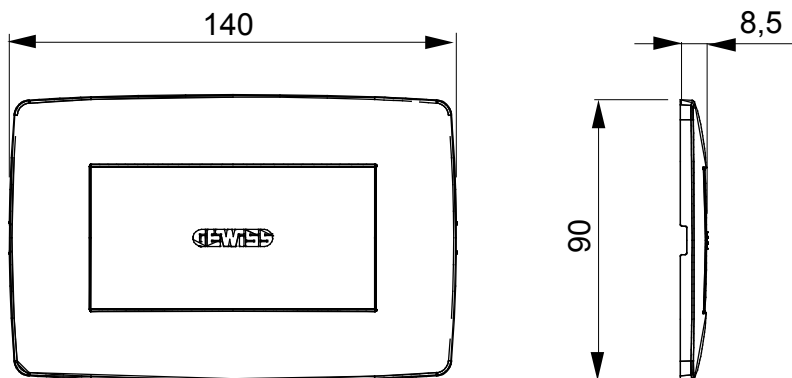

Serie van ChoruSmart huishoudelijke platen, gemaakt in een brede verscheidenheid aan vormen, kleuren, materialen en afwerkingen. Ze omvat vijf verschillende vormen (ONE, GEO, EGO, LUX, ICE en ICE Touch) voor rechthoekige dozen met een capaciteit tot 12 modules en drie verschillende vormen (ONE International, GEO International en LUX International) geschikt voor ronde/vierkante dozen, zowel enkelvoudig als gecombineerd in horizontale en verticale configuraties, met een capaciteit van 2 tot 2+2+2+2 modules. Alle platen van de ChoruSmart huishoudelijke serie gebruiken dezelfde steunen, zonder de behoefte aan aanvullende adapters. De serie omvat ook blanco platen, waterdichte IP55-platen en contourplaten.

Omschrijving	4 modules	Kleur	Glanzend zwart
Materiaal	Technopolymeer	Kenmerken	Halogeenvrij
Voor ondersteuning codes	GW16804, GW16804N	Voor doos	Rechthoekig
Gloeidraadtest	650 °C	Thermodruk met kogel	70 °C
Standaard	EN 60669-1	Electrocod	0110

### DIMENSIONAL

### TECHNICAL SYMBOLOGY

GWT

650 °C

70 °C