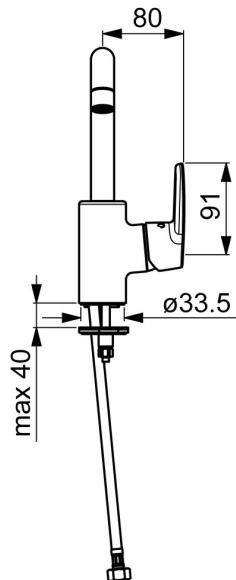

EAN: 4057304002977
static.hansa.com/51552293

- Wastafel
- Eengreeps, zijbediend
- Wastafelmontage
- Chroom
- Draaibare uitloop, Draaibereik beperkende optie
- PCA® mousseur voor een drukonafhankelijke doorstroom
- Hendel met warm-koud-aanduiding, Eengreeps bediend
- Afvoergarnituur met trekstang
- Temperatuurbegrenzer, Temperatuurbegrenzer (achteraf instelbaar)
- \varnothing 35 mm keramisch binnenwerk voor debiet en temperatuur instelling
- Flexibele aansluitslang(en)
- Kraanhuis gemaakt van DZR messing, Rapid-montagesysteem

Technische gegevens

Doorstromingseigenschappen

Doorstroomhoeveelheid bij 3 bar (met debietregelaar) **6.0 l/min**

Technische eigenschappen

DN-maat **DN15**
 Warmwatertoevoer **max. +80°C**
 Werkdruk **0.5-10 bar**
 Aansluitmaat **G3/8**
 Projection **152 mm**
 Terugstroom beveiliging (EN1717) **AA**
 Materiaal **brass**

Reserveonderdelen

SP51542293

	Naam	Code
01	Uitloop Chroom	59914427
02	Mousseur, 6 l/min Chroom	59914428
03	Begrenzer, 60°/0°	59914264
03	Begrenzer, 120°	59914429
04	Dichting uitloop	59914431
05	Binnenwerk, 3.5 Classic	59913075
06	Schroefring, M40x1, SW30	59913210
07	Temperature adjustment limiter	59912325
08	Kap, 33x3 mm Chroom	59912504
09	Hendel Chroom	59914430
10	Bevestigingsschroeven, M8x1, L=140	59912474
11	Bevestigingsset	59910749
N.I.	Wastegarnituur, (2019-) Chroom	59914764