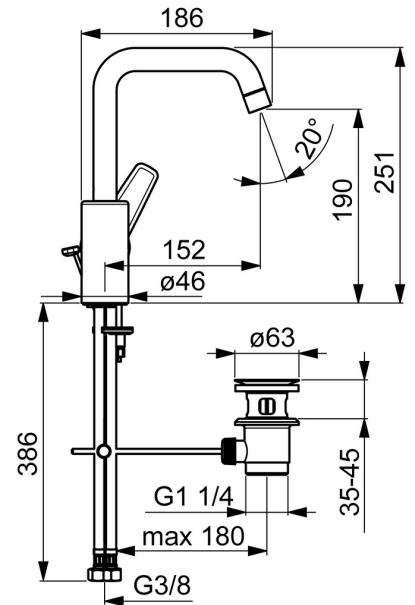

EAN: 4057304002977
static.hansa.com/51552293

- Wastafel
- Eengreeps, zijbediend
- Wastafelmontage
- Chroom
- Draaibare uitloop, Draaibereik beperkende optie
- PCA® mousseur voor een drukonafhankelijke doorstroom
- Hendel met warm-koud-aanduiding, Eengreeps bediend
- Afvoergarnituur met trekstang
- Temperatuurbegrenzer, Temperatuurbegrenzer (achteraf instelbaar)
- \varnothing 35 mm keramisch binnenwerk voor debiet en temperatuur instelling
- Flexibele aansluitslang(en)
- Kraanhuis gemaakt van DZR messing, Rapid-montagesysteem

Technische gegevens

Doorstromingseigenschappen

Doorstroomhoeveelheid bij 3 bar (met debietregelaar) **6.0 l/min**

Technische eigenschappen

DN-maat **DN15**
 Warmwatertoevoer **max. +80°C**
 Werkdruk **0.5-10 bar**
 Aansluitmaat **G3/8**
 Projection **152 mm**
 Terugstroom beveiliging (EN1717) **AA**
 Materiaal **brass**

Voorschriften

EN-norm **EN 817**
 Geluidsklasse **I (ISO3822)**

Toestemmingen en Verklaringen

DVGW **NW-6506BP0361**
 ABP **P-IX 38495/IA**
 EPD **S-P-06391**

Duurzaamheid

EPD module A1 (kg CO2 eq.) **9,23**
 EPD module A2 (kg CO2 eq.) **0,44**
 EPD module A3 (kg CO2 eq.) **0,87**
 EPD module A1-A3 (kg CO2 eq.) **10,55**
 EPD module A4 (kg CO2 eq.) **0,29**
 EPD module B7 (kg CO2 eq.) **1854,00**
 EPD module C2 (kg CO2 eq.) **0,02**
 EPD module C3 (kg CO2 eq.) **0,02**
 EPD module C4 (kg CO2 eq.) **0,08**
 EPD module D (kg CO2 eq.) **-7,50**

Reserveonderdelen

SP51542293

	Naam	Code
01	Uitloop Chroom	59914427
02	Mousseur, 6 l/min Chroom	59914428
03	Begrenzer, 60°/0°	59914264
03	Begrenzer, 120°	59914429
04	Dichting uitloop	59914431
05	Binnenwerk, 3.5 Classic	59913075
06	Schroefring, M40x1, SW30	59913210
07	Temperature adjustment limiter	59912325
08	Kap, 33x3 mm Chroom	59912504
09	Hendel Chroom	59914430
10	Bevestigingsschroeven, M8x1, L=140	59912474
11	Bevestigingsset	59910749
N.I.	Wastegarnituur, (2019-) Chroom	59914764