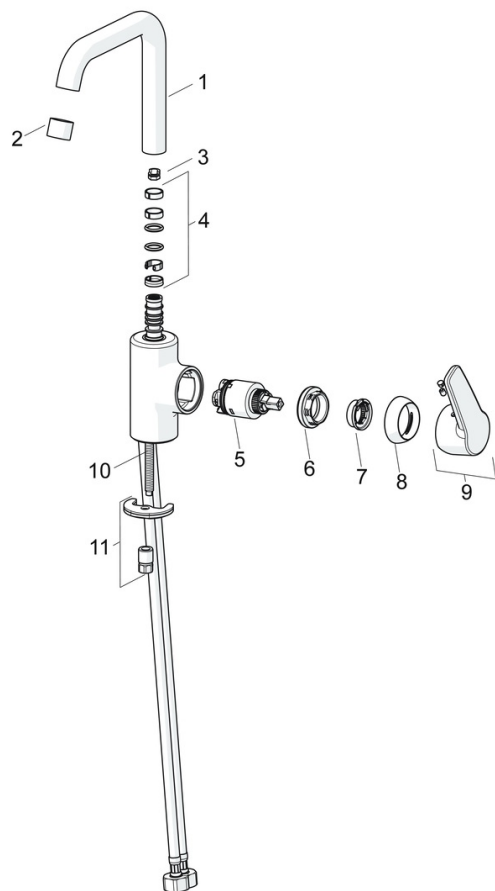

EAN: 4057304002977
static.hansa.com/51552293

- Wastafel
- Eengreeps, zijbediend
- Wastafelmontage
- Chroom
- Draaibare uitloop, Draaibereik beperkende optie
- PCA® mousseur voor een drukonafhankelijke doorstroom
- Hendel met warm-koud-aanduiding, Eengreeps bediend
- Afvoergarnituur met trekstang
- Temperatuurbegrenzer, Temperatuurbegrenzer (achteraf instelbaar)
- \varnothing 35 mm keramisch binnenwerk voor debiet en temperatuur instelling
- Flexibele aansluitslang(en)
- Kraanhuis gemaakt van DZR messing, Rapid-montagesysteem

Technische gegevens

Doorstromingseigenschappen

Doorstroomhoeveelheid bij 3 bar (met debietregelaar) **6.0 l/min**

Technische eigenschappen

DN-maat **DN15**
 Warmwatertoevoer **max. +80°C**
 Werkdruk **0.5-10 bar**
 Aansluitmaat **G3/8**
 Projection **152 mm**
 Terugstroom beveiliging (EN1717) **AA**
 Materiaal **brass**

Voorschriften

EN-norm **EN 817**
 Geluidsklasse **I (ISO3822)**

Toestemmingen en Verklaringen

DVGW **NW-6506BP0361**
 ABP **P-IX 38495/IA**
 EPD **S-P-06391**

Duurzaamheid

EPD module A1 (kg CO2 eq.) **9,23**
 EPD module A2 (kg CO2 eq.) **0,44**
 EPD module A3 (kg CO2 eq.) **0,87**
 EPD module A1-A3 (kg CO2 eq.) **10,55**
 EPD module A4 (kg CO2 eq.) **0,29**
 EPD module B7 (kg CO2 eq.) **1854,00**
 EPD module C2 (kg CO2 eq.) **0,02**
 EPD module C3 (kg CO2 eq.) **0,02**
 EPD module C4 (kg CO2 eq.) **0,08**
 EPD module D (kg CO2 eq.) **-7,50**

Reserveonderdelen

SP51542293

	Naam	Code
01	Uitloop Chroom	59914427
02	Mousseur, 6 l/min Chroom	59914428
03	Begrenzer, 60°/0°	59914264
03	Begrenzer, 120°	59914429
04	Dichting uitloop	59914431
05	Binnenwerk, 3.5 Classic	59913075
06	Schroefring, M40x1, SW30	59913210
07	Temperature adjustment limiter	59912325
08	Kap, 33x3 mm Chroom	59912504
09	Hendel Chroom	59914430
10	Bevestigingsschroeven, M8x1, L=140	59912474
11	Bevestigingsset	59910749
N.I.	Wastegarnituur, (2019-) Chroom	59914764