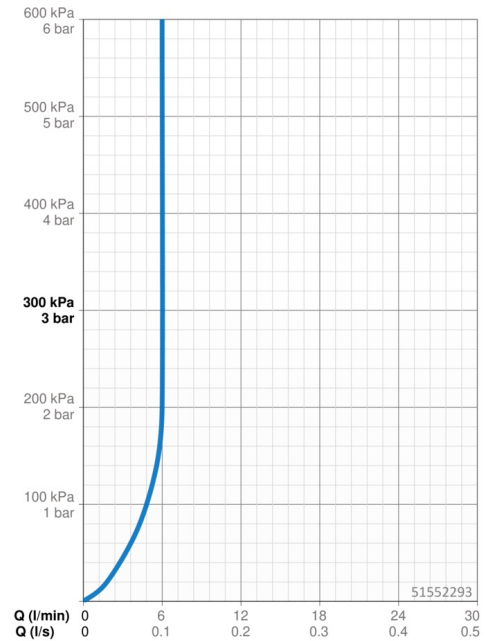

Technische gegevens

Doorstromingseigenschappen

Doorstroomhoeveelheid bij 3 bar (met debietregelaar) **6.0 l/min**

Technische eigenschappen

DN-maat **DN15**
 Warmwatertoevoer **max. +80°C**
 Werkdruk **0.5-10 bar**
 Aansluitmaat **G3/8**
 Projection **152 mm**
 Terugstroom beveiliging (EN1717) **AA**
 Materiaal **brass**

Voorschriften

EN-norm **EN 817**
 Geluidsklasse **I (ISO3822)**

Toestemmingen en Verklaringen

DVGW **NW-6506BP0361**
 ABP **P-IX 38495/IA**
 EPD **S-P-06391**

Duurzaamheid

EPD module A1 (kg CO2 eq.) **9,23**
 EPD module A2 (kg CO2 eq.) **0,44**
 EPD module A3 (kg CO2 eq.) **0,87**
 EPD module A1-A3 (kg CO2 eq.) **10,55**
 EPD module A4 (kg CO2 eq.) **0,29**
 EPD module B7 (kg CO2 eq.) **1854,00**
 EPD module C2 (kg CO2 eq.) **0,02**
 EPD module C3 (kg CO2 eq.) **0,02**
 EPD module C4 (kg CO2 eq.) **0,08**
 EPD module D (kg CO2 eq.) **-7,50**