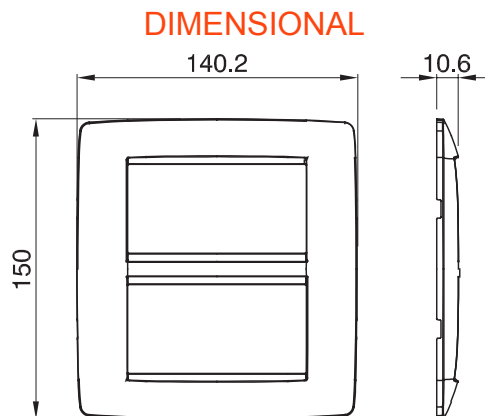

Serie van ChoruSmart huishoudelijke platen, gemaakt in een brede verscheidenheid aan vormen, kleuren, materialen en afwerkingen. Ze omvat vijf verschillende vormen (ONE, GEO, EGO, LUX, ICE en ICE Touch) voor rechthoekige dozen met een capaciteit tot 12 modules en drie verschillende vormen (ONE International, GEO International en LUX International) geschikt voor ronde/vierkante dozen, zowel enkelvoudig als gecombineerd in horizontale en verticale configuraties, met een capaciteit van 2 tot 2+2+2+2 modules. Alle platen van de ChoruSmart huishoudelijke serie gebruiken dezelfde steunen, zonder de behoefte aan aanvullende adapters. De serie omvat ook blanco platen, waterdichte IP55-platen en contourplaten.

Familie	ONE	Omschrijving	4+4 modules
Kleur	Titanium	Materiaal	Technopolymeer
Afwerking	Glimmend	Voor ondersteuning codes	GW16808
Gloeidraadtest	650 °C	Thermodruk met kogel	70 °C
Standaard	EN 60669-1	Electrocod	0110