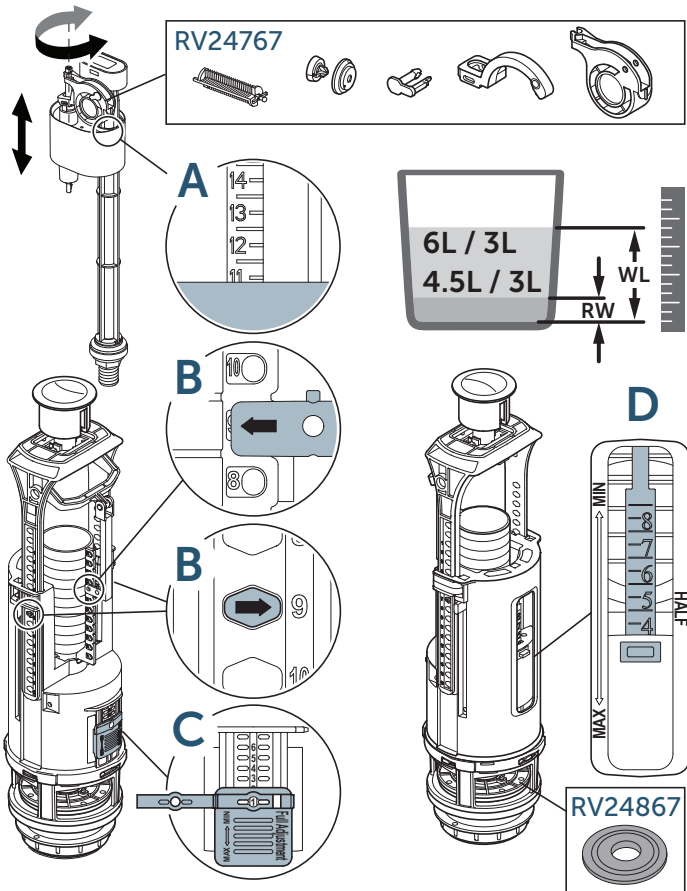

INSTALLATION

Installation - Installazione - Installation - Montage - Instalación - Montering - Монтаж
 Montáž - Paigaldamine - Εγκατάσταση - Beszerelés - Montavimas - Montāža - Instalare
 Инсталација - Montaž - Установка - Montaža - Montáž - Montaj - Інсталяція

CODE	LITRES	WL	RW	A	B	C	D
T4529	6/3	183	<30	3	10	1	3.5
	4.5/3	183	>30	3	10	5	2.5
T4598	6/3	195	<30	6	10	1	4
	4.5/3	195	>30	6	10	6	3.5
T4599	4/2	170	>30	1	10	4	3.5
	6/3	178	>30	2.5	10	2	4.5
	4.5/3	178	>30	1	10	5	3.5