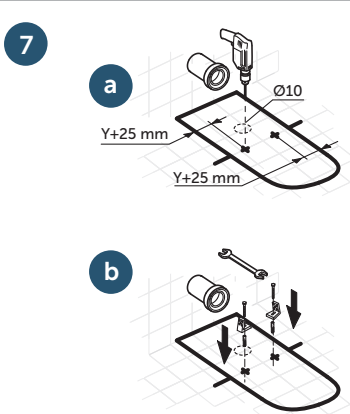

INSTALLATION

Installation - Installazione - Installation - Montage - Instalación - Montering - Монтаж
Montáž - Paigaldamine - Εγκατάσταση - Beszerelés - Montavimas - Montāža - Instalare
Инсталација - Montaž - Установка - Montaža - Montáž - Montaj - Інсталяція