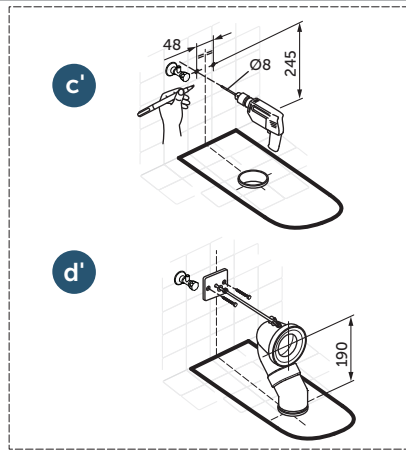

INSTALLATION

Installation - Installazione - Installation - Montage - Instalación - Montering - Монтаж
Montáž - Paigaldamine - Εγκατάσταση - Beszerelés - Montavimas - Montāža - Instalare
Инсталација - Montaž - Установка - Montaža - Montáž - Montaj - Інсталяція