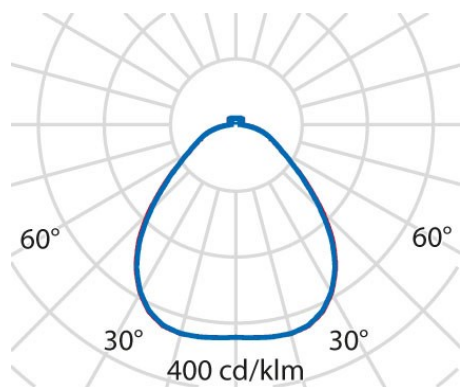

Fotometrische gegevens