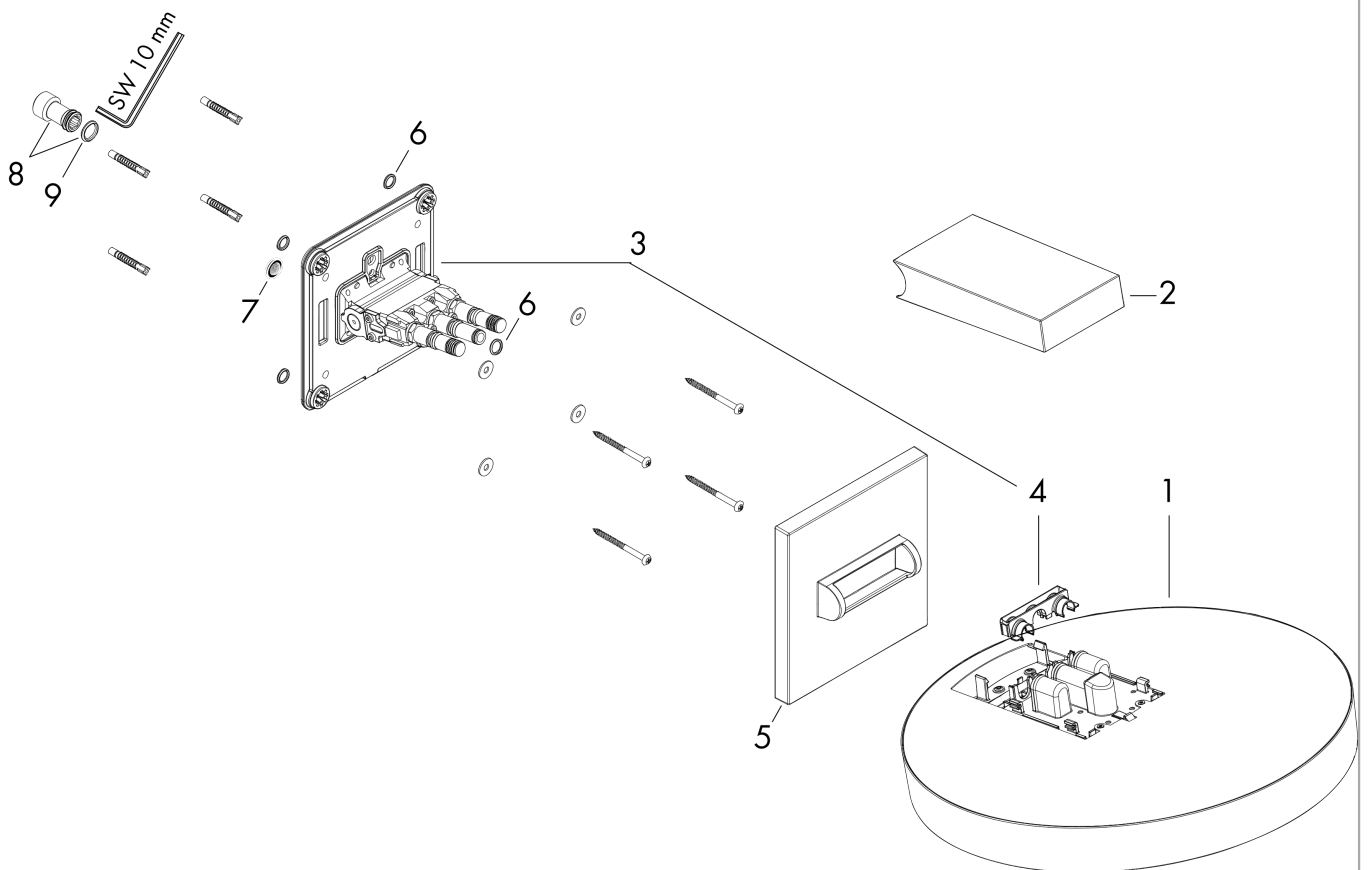

Rainfinity
PowderRain hoofddouche 360 1jet met douche-arm
Finish: **Brushed Bronze** Artikelnummer: **26230140**

Explosietekening

Bouwjaar: >01/21

Rainfinity
PowderRain hoofddouche 360 1jet met douche-arm
Finish: **Brushed Bronze** Artikelnummer: **26230140**

Reserveonderdelenlijst

Bouwjaar: >01/21

Regel	Beschrijving	Artikelnummer	Prijs incl. BTW	VE
1	Hoofddouche	93666140	780,21 €	1
2	afdekkap	93524140	51,79 €	1
3	funktieblok compl.	94677000	519,82 €	1
4	klemhaak	93525000	11,13 €	1
5	rozet	93523140	64,61 €	1
6	O-ring 9x2	98119000	2,90 €	1
7	zeefdichting	94246000	2,90 €	1
8	aansluiting	94673000	44,65 €	1
9	O-ring 13x2,5	98428000	2,90 €	1