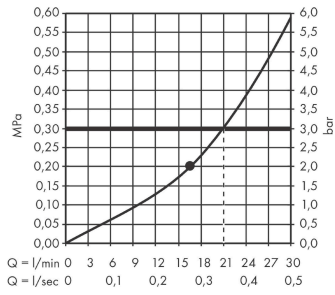

Rainfinity

PowderRain hoofddouche 360 1jet met douche-arm

Finish: **Brushed Bronze** Artikelnummer: **26230140**

Doorstroomdiagram

De verbruikswaarden werden in overeenstemming met de praktijk met de bijbehorende armaturen (thermostaat/mengkraan/inbouwventiel) gemeten.