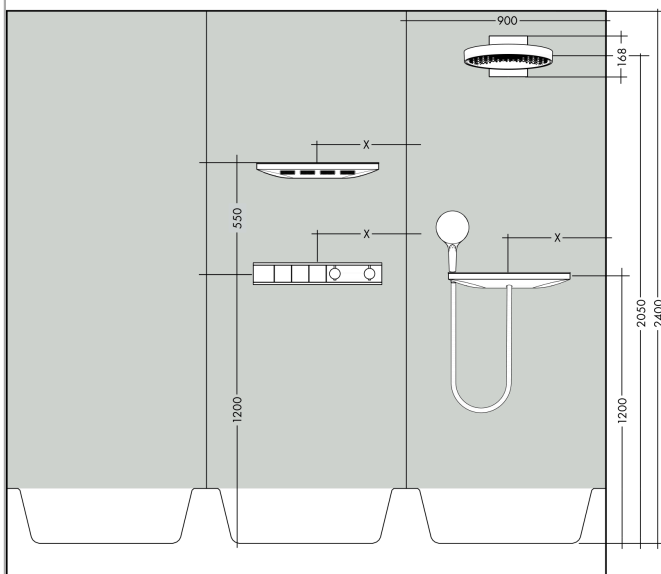

Rainfinity
PowderRain hoofddouche 360 1jet met douche-arm
 Finish: **Brushed Bronze** Artikelnummer: **26230140**

Beschrijving

- bestaat uit: hoofddouche, wandaansluiting
- diameter straalplaat 360 mm
- PowderRain
- doorstroomhoeveelheid PowderRain-straal bij 3 bar: 21 l/min
- functie van: 16,5 l/min
- maximale doorstroomhoeveelheid bij 3 bar: 21 l/min
- voorsprong: 381 mm
- middelste straalplaat: 205 mm
- frame: metaal
- afdekplaat van aluminium
- oppervlak straalplaat: grafiet
- plafonddouche afneembaar voor reiniging
- douchekop is verticaal verstelbaar tussen 10-30°

Rainfinity
PowderRain hoofddouche 360 1jet met douche-arm
 Finish: **Brushed Bronze** Artikelnummer: **26230140**

Inbouwvoorbeeld

Rainfinity
PowderRain hoofddouche 360 1jet met douche-arm
 Finish: **Brushed Bronze** Artikelnummer: **26230140**