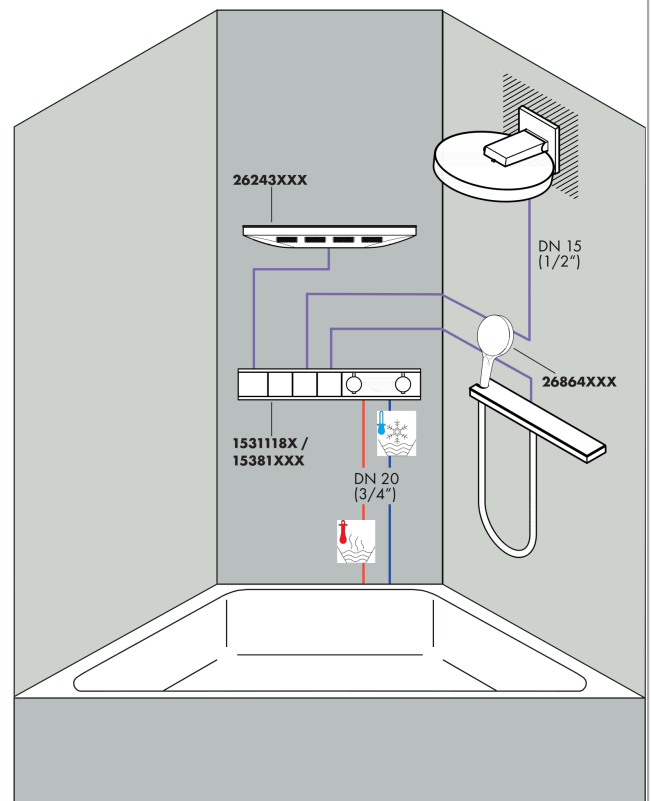

Rainfinity
PowderRain hoofddouche 360 1jet met douche-arm
 Finish: **Brushed Bronze** Artikelnummer: **26230140**

Beschrijving

- bestaat uit: hoofddouche, wandaansluiting
- diameter straalplaat 360 mm
- PowderRain
- doorstroomhoeveelheid PowderRain-straal bij 3 bar: 21 l/min
- functie van: 16,5 l/min
- maximale doorstroomhoeveelheid bij 3 bar: 21 l/min
- voorsprong: 381 mm
- middelste straalplaat: 205 mm
- frame: metaal
- afdekplaat van aluminium
- oppervlak straalplaat: grafiet
- plafonddouche afneembaar voor reiniging
- douchekop is verticaal verstelbaar tussen 10-30°

Finish: **Brushed Bronze** Artikelnummer: **26230140**

Doorstroomdiagram

De verbruikswaarden werden in overeenstemming met de praktijk met de bijbehorende armaturen (thermostaat/mengkraan/inbouwventiel) gemeten.

Rainfinity
PowderRain hoofddouche 360 1jet met douche-arm
 Finish: **Brushed Bronze** Artikelnummer: **26230140**

Inbouwvoorbeeld

Rainfinity
PowderRain hoofddouche 360 1jet met douche-arm
 Finish: **Brushed Bronze** Artikelnummer: **26230140**

Explosietekening

Bouwjaar: >01/21

Rainfinity
PowderRain hoofddouche 360 1jet met douche-arm
 Finish: **Brushed Bronze** Artikelnummer: **26230140**

Reserveonderdelenlijst

Bouwjaar: >01/21

Regel	Beschrijving	Artikelnummer	Prijs incl. BTW	VE
1	Hoofddouche	93666140	780,21 €	1
2	afdekkap	93524140	51,79 €	1
3	funktieblok compl.	94677000	519,82 €	1
4	klemhaak	93525000	11,13 €	1
5	rozet	93523140	64,61 €	1
6	O-ring 9x2	98119000	2,90 €	1
7	zeefdichting	94246000	2,90 €	1
8	aansluiting	94673000	44,65 €	1
9	O-ring 13x2,5	98428000	2,90 €	1