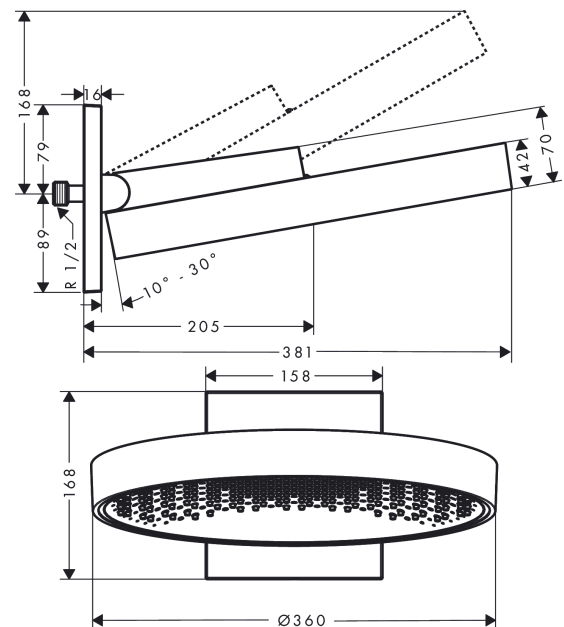

Rainfinity
PowderRain hoofddouche 360 1jet met douche-arm
 Finish: **Brushed Bronze** Artikelnummer: **26230140**

Beschrijving

- bestaat uit: hoofddouche, wandaansluiting
- diameter straalplaat 360 mm
- PowderRain
- doorstroomhoeveelheid PowderRain-straal bij 3 bar: 21 l/min
- functie van: 16,5 l/min
- maximale doorstroomhoeveelheid bij 3 bar: 21 l/min
- voorsprong: 381 mm
- middelste straalplaat: 205 mm
- frame: metaal
- afdekplaat van aluminium
- oppervlak straalplaat: grafiet
- plafonddouche afneembaar voor reiniging
- douchekop is verticaal verstelbaar tussen 10-30°

Artikeldetails

Vrijblijvende advies verkoopprijs excl. BTW	1.520,05 €
Vrijblijvende advies verkoopprijs incl. BTW	1.839,26 €

Technologie

Designprijzen

Productfoto

Maattekening

Rainfinity

PowderRain hoofddouche 360 1jet met douche-arm