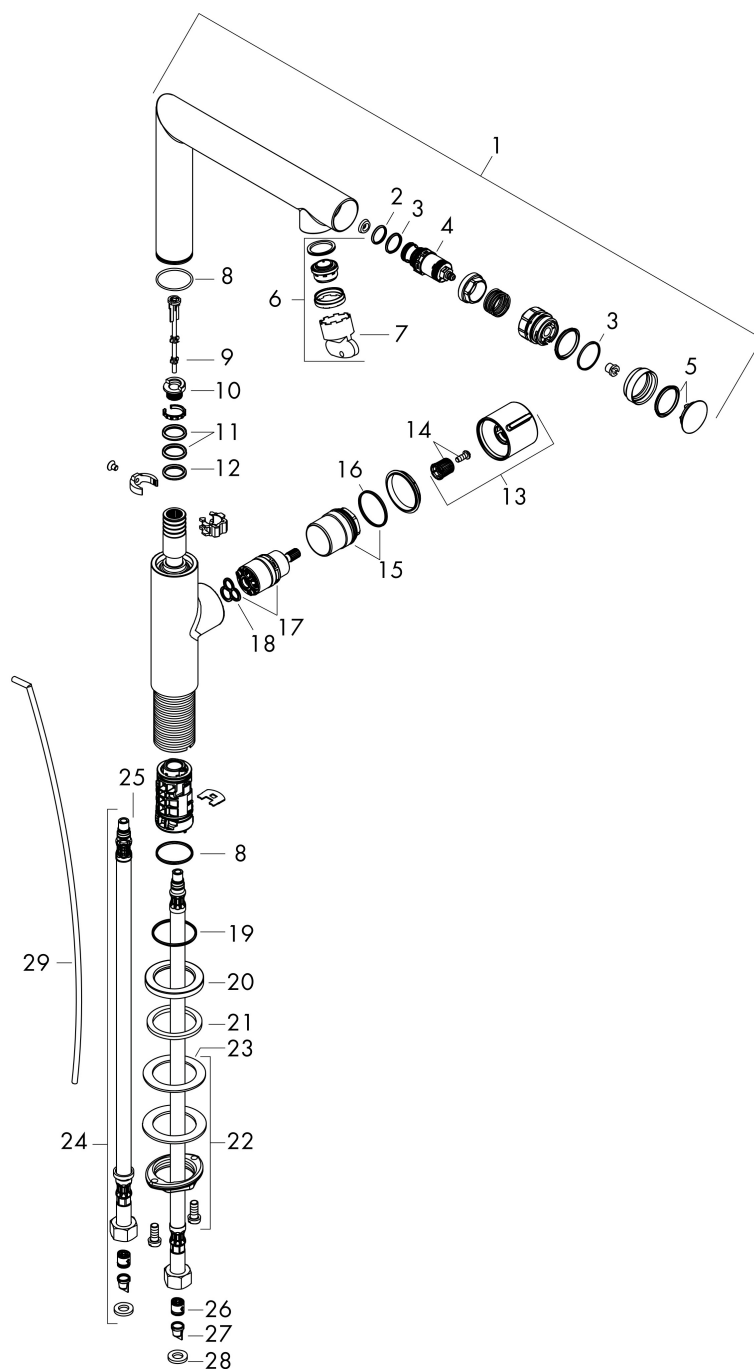

Merk	AXOR
Artikelnaam	AXOR Uno wastafelkraan Select 220 draaibare uitloop met PopUp trekwaste
Art.nr.	45016000
Oppervlakte	chrom
Netto prijs	713,68 EUR

Product foto

Maat tekeningen

Kenmerken

- ComfortZone: 220
- voorsprong uitloop 160 mm
- uitloophoogte: 219 mm
- greepvariant: met cilinder greep
- met draaibare uitloop
- draaibereik 110°
- straalsoort: normale straal
- maximale doorstroomhoeveelheid bij 3 bar: 5 l/min
- start-/stopkraan
- scheiding van temperatuurbediening en openen/sluiten
- pop-up afvoergarnituur G 1 1/4
- EU taxonomie: max 6l/min - draagt substantieel bij aan duurzaamheid

Technologie

Merk AXOR
Artikelnaam **AXOR Uno** wastafelkraan Select 220 draaibare uitloop met PopUp trekwaste
Art.nr. 45016000
Oppervlakte chroom
Netto prijs 713,68 EUR

Stroomschema

Merk	AXOR
Artikelnaam	AXOR Uno wastafelkraan Select 220 draaibare uitloop met PopUp trekwaste
Art.nr.	45016000
Oppervlakte	chromo
Netto prijs	713,68 EUR

Explosietekening voor bouwjaar: >04/17

Merk	AXOR
Artikelnaam	AXOR Uno wastafelkraan Select 220 draaibare uitloop met PopUp trekwaste
Art.nr.	45016000
Oppervlakte	chrom
Netto prijs	713,68 EUR

Onderdelen voor bouwjaar: >04/17