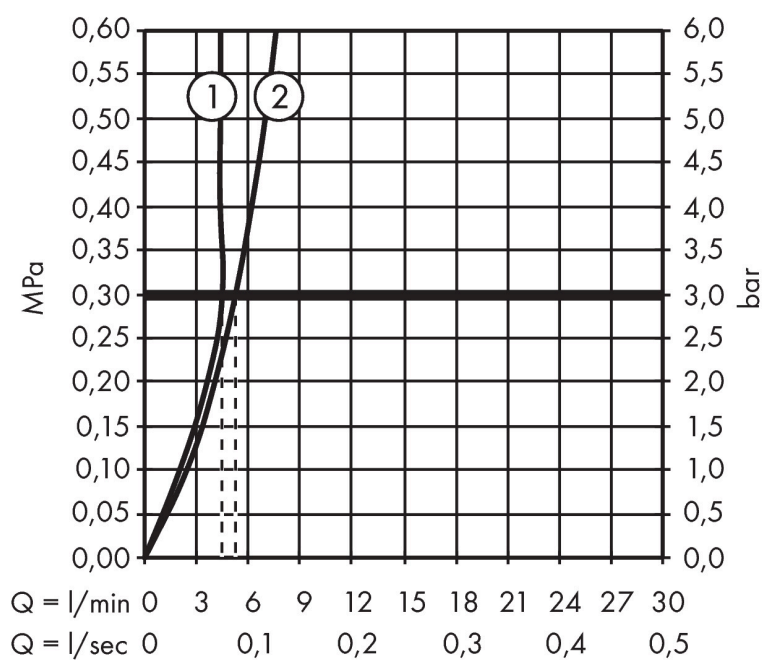

Merk	AXOR
Artikelnaam	AXOR Uno wastafelkraan Select 220 draaibare uitloop met PopUp trekwaste
Art.nr.	45016000
Oppervlakte	chrom
Netto prijs	713,68 EUR

Product foto

Maat tekeningen

Kenmerken

- ComfortZone: 220
- voorsprong uitloop 160 mm
- uitloophoogte: 219 mm
- greepvariant: met cilinder greep
- met draaibare uitloop
- draaibereik 110°
- straalsoort: normale straal
- maximale doorstroomhoeveelheid bij 3 bar: 5 l/min
- start-/stopkraan
- scheiding van temperatuurbediening en openen/sluiten
- pop-up afvoergarnituur G 1 1/4
- EU taxonomie: max 6l/min - draagt substantieel bij aan duurzaamheid

Technologie

Merk AXOR
Artikelnaam **AXOR Uno** wastafelkraan Select 220 draaibare uitloop met PopUp trekwaste
Art.nr. 45016000
Oppervlakte chroom
Netto prijs 713,68 EUR

Stroomschema

Merk	AXOR
Artikelnaam	AXOR Uno wastafelkraan Select 220 draaibare uitloop met PopUp trekwaste
Art.nr.	45016000
Oppervlakte	chromo
Netto prijs	713,68 EUR

Explosietekening voor bouwjaar: >04/17

Merk	AXOR
Artikelnaam	AXOR Uno wastafelkraan Select 220 draaibare uitloop met PopUp trekwaste
Art.nr.	45016000
Oppervlakte	chrom
Netto prijs	713,68 EUR

Onderdelen voor bouwjaar: >04/17