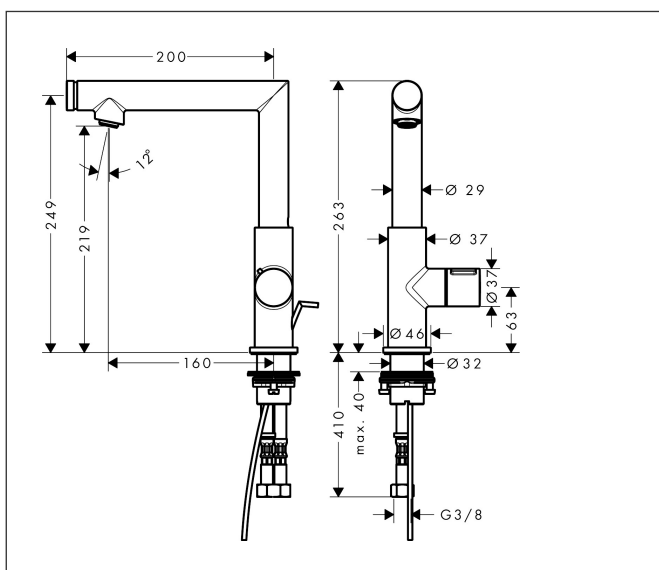

Merk	AXOR
Artikelnaam	AXOR Uno wastafelkraan Select 220 draaibare uitloop met PopUp trekwaste
Art.nr.	45016000
Oppervlakte	chrom
Netto prijs	713,68 EUR

Product foto

Maat tekeningen

Kenmerken

- ComfortZone: 220
- voorsprong uitloop 160 mm
- uitloophoogte: 219 mm
- greepvariant: met cilinder greep
- met draaibare uitloop
- draaibereik 110°
- straalsoort: normale straal
- maximale doorstroomhoeveelheid bij 3 bar: 5 l/min
- start-/stopkraan
- scheiding van temperatuurbediening en openen/sluiten
- pop-up afvoergarnituur G 1 1/4
- EU taxonomie: max 6l/min - draagt substantieel bij aan duurzaamheid

Technologie

Merk AXOR
Artikelnaam **AXOR Uno** wastafelkraan Select 220 draaibare uitloop met PopUp trekwaste
Art.nr. 45016000
Oppervlakte chroom
Netto prijs 713,68 EUR

Stroomschema

Merk	AXOR
Artikelnaam	AXOR Uno wastafelkraan Select 220 draaibare uitloop met PopUp trekwaste
Art.nr.	45016000
Oppervlakte	chromo
Netto prijs	713,68 EUR

Explosietekening voor bouwjaar: >04/17

Merk	AXOR
Artikelnaam	AXOR Uno wastafelkraan Select 220 draaibare uitloop met PopUp trekwaste
Art.nr.	45016000
Oppervlakte	chrom
Netto prijs	713,68 EUR

Onderdelen voor bouwjaar: >04/17