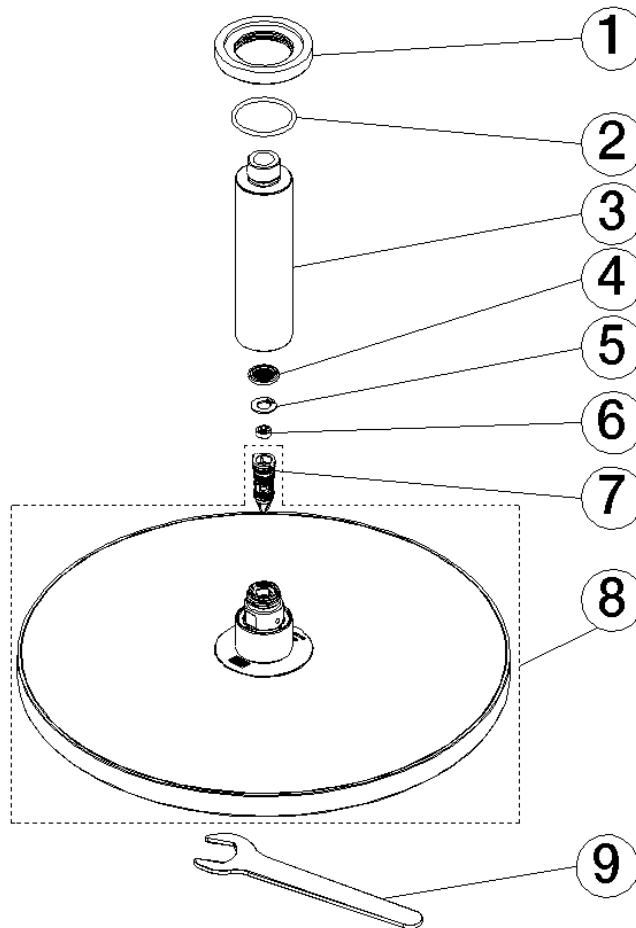

Technische Daten:

- Rosette Ø 60 mm
- Anschluss 1/2"

Hinweise:

- Dieses Produkt leistet einen Beitrag zur Erfüllung der Vorgaben von nachhaltigen Gebäudezertifizierungen, z.B. LEED®, BREEAM®, DGNB

| | | |
|---|---------------------------------|---------------|
|  | Chrom gebürstet | 28 686 970-93 |
|  | Chrom | 28 686 970-00 |
|  | Platin gebürstet | 28 686 970-06 |
|  | Platin | 28 686 970-08 |
|  | Dark Chrome | 28 686 970-19 |
|  | Light Gold (PVD) | 28 686 970-26 |
|  | Light Gold gebürstet (PVD) | 28 686 970-27 |
|  | Messing gebürstet (23kt Gold) | 28 686 970-28 |
|  | Schwarz matt | 28 686 970-33 |
|  | Gold gebürstet (PVD) | 28 686 970-37 |
|  | Dark Brass gebürstet (PVD) | 28 686 970-39 |
|  | Bronze gebürstet (PVD) | 28 686 970-42 |
|  | Champagne gebürstet (22kt Gold) | 28 686 970-46 |
|  | Champagne (22kt Gold) | 28 686 970-47 |
|  | Dark Platinum gebürstet | 28 686 970-99 |

Empfohlenes Zubehör

UP-Wandwinkel - 35 085 970 90

- Min. Einbautiefe 90 mm
- Max. Einbautiefe 163 mm

28 686 970 Produktversion ab 01.04.2025

mm [inches]

Durchflussdiagramm

Ersatzteilstückliste

| Nr. | Artikelnummer | Benennung | Verbaumenge | Lieferzeit |
|-----|--------------------|---|-------------|------------|
| 3 | 09 11 03 080-93 | Anschluss Ø 35 x 135 mm - Chrom gebürstet | 1,00 | 20 |
| 8 | 90 12 05 096 00-93 | Regenbrause rund Ø 300 mm - Chrom gebürstet | 1,00 | 20 |
| 5 | 09 16 01 014 90 | Ring Sicherungsring Ø 15 x 1 mm - | 1,00 | 2 |
| 4 | 09 23 01 039 90 | Siebichtung Ø 19 x 5,5 mm - | 1,00 | 2 |
| 6 | 09 23 01 102 90 | Durchflussbegrenzer Ø 9,6 x 4,6 mm, 6,8 l/min. - | 1,00 | 2 |
| 7 | 04 18 40 276 00 90 | Rohrbelüfter ohne Durchflussbegrenzer Ø 14 x 37,5 mm, ohne Begrenzung - | 1,00 | 2 |
| 1 | 09 27 22 040-93 | Rosette Ø 60 x Ø 35 x 9 mm - Chrom gebürstet | 1,00 | 20 |
| 9 | 90 30 09 069 00 90 | Montageschlüssel - | 1,00 | 2 |
| 2 | 09 14 10 141 90 | O-Ring NBR 70 34,59 x 2,62 mm - | 1,00 | 2 |