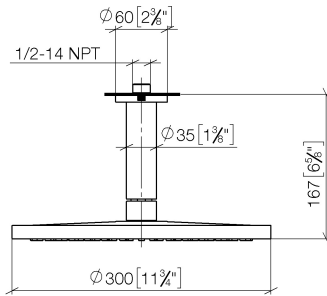

Technische Daten:

- Rosette Ø 60 mm
- Anschluss 1/2"

Hinweise:

- Dieses Produkt leistet einen Beitrag zur Erfüllung der Vorgaben von nachhaltigen Gebäudezertifizierungen, z.B. LEED®, BREEAM®, DGNB

| | | |
|---|---------------------------------|---------------|
|  | Chrom gebürstet | 28 686 970-93 |
|  | Chrom | 28 686 970-00 |
|  | Platin gebürstet | 28 686 970-06 |
|  | Platin | 28 686 970-08 |
|  | Dark Chrome | 28 686 970-19 |
|  | Light Gold (PVD) | 28 686 970-26 |
|  | Light Gold gebürstet (PVD) | 28 686 970-27 |
|  | Messing gebürstet (23kt Gold) | 28 686 970-28 |
|  | Schwarz matt | 28 686 970-33 |
|  | Gold gebürstet (PVD) | 28 686 970-37 |
|  | Dark Brass gebürstet (PVD) | 28 686 970-39 |
|  | Bronze gebürstet (PVD) | 28 686 970-42 |
|  | Champagne gebürstet (22kt Gold) | 28 686 970-46 |
|  | Champagne (22kt Gold) | 28 686 970-47 |
|  | Dark Platinum gebürstet | 28 686 970-99 |

Empfohlenes Zubehör

UP-Wandwinkel - 35 085 970 90

- Min. Einbautiefe 90 mm
- Max. Einbautiefe 163 mm

28 686 970 Produktversion ab 01.04.2025

mm [inches]

Durchflussdiagramm

Ersatzteilstückliste

| Nr. | Artikelnummer | Benennung | Verbaumenge | Lieferzeit |
|-----|--------------------|---|-------------|------------|
| 3 | 09 11 03 080-93 | Anschluss Ø 35 x 135 mm - Chrom gebürstet | 1,00 | 20 |
| 8 | 90 12 05 096 00-93 | Regenbrause rund Ø 300 mm - Chrom gebürstet | 1,00 | 20 |
| 5 | 09 16 01 014 90 | Ring Sicherungsring Ø 15 x 1 mm - | 1,00 | 2 |
| 4 | 09 23 01 039 90 | Siebichtung Ø 19 x 5,5 mm - | 1,00 | 2 |
| 6 | 09 23 01 102 90 | Durchflussbegrenzer Ø 9,6 x 4,6 mm, 6,8 l/min. - | 1,00 | 2 |
| 7 | 04 18 40 276 00 90 | Rohrbelüfter ohne Durchflussbegrenzer Ø 14 x 37,5 mm, ohne Begrenzung - | 1,00 | 2 |
| 1 | 09 27 22 040-93 | Rosette Ø 60 x Ø 35 x 9 mm - Chrom gebürstet | 1,00 | 20 |
| 9 | 90 30 09 069 00 90 | Montageschlüssel - | 1,00 | 2 |
| 2 | 09 14 10 141 90 | O-Ring NBR 70 34,59 x 2,62 mm - | 1,00 | 2 |