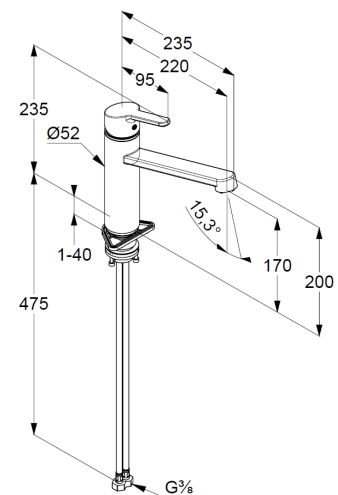

## Technische Daten/ Technical Data

KLUDI M3  
Spültisch-Armatur  
DN 15

Artikel- Nr.: 585740575

Oberfläche:  
05 chrom

Artikeltext  
Hersteller KLUDI GmbH & Co. KG  
Typ: KLUDI M3  
Spültisch-Armatur  
Artikel- Nr.: 585740575

Spültisch-Armatur  
Einhebelmischer  
1-Loch Montage  
geschlossener Hebel, Metall  
Strahlregler M24  
Keramik-Kartusche  
Durchflussmenge bei 3 bar 9 l/min.  
schwenkbarer Auslauf (360°)  
flexible Druckschläuche G3/8 DVGW zugelassen  
Schaftbefestigung

### Produktabbildung/ Product picture

### Maßzeichnung/ Dimensional drawing