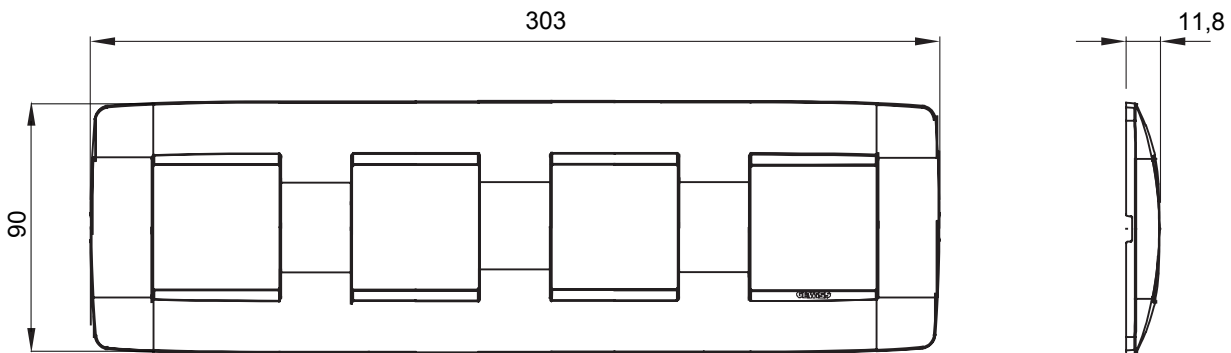

Serie van ChoruSmart huishoudelijke platen, gemaakt in een brede verscheidenheid aan vormen, kleuren, materialen en afwerkingen. Ze omvat vijf verschillende vormen (ONE, GEO, EGO, LUX, ICE en ICE Touch) voor rechthoekige dozen met een capaciteit tot 12 modules en drie verschillende vormen (ONE International, GEO International en LUX International) geschikt voor ronde/vierkante dozen, zowel enkelvoudig als gecombineerd in horizontale en verticale configuraties, met een capaciteit van 2 tot 2+2+2+2 modules. Alle platen van de ChoruSmart huishoudelijke serie gebruiken dezelfde steunen, zonder de behoefte aan aanvullende adapters. De serie omvat ook blanco platen, waterdichte IP55-platen en contourplaten.

Familie	ONE International	Omschrijving	2+2+2+2 modules
Type	Horizontaal	Kleur	Hennep
Materiaal	Technopolymeer	Afwerking	Glimmend
Voor ondersteuning codes	GW16821, GW16822, GW16823	Voor doos	Rond/vierkant
Gloeidraadtest	650 °C	Thermodruk met kogel	70 °C
Standaard	EN 60669-1	Electrocod	0111

### DIMENSIONAL