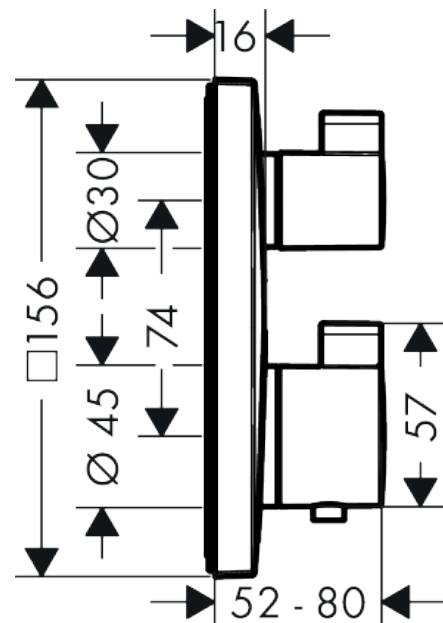

Ecostat Square
hermostaat afbouwdeel voor 2 functies
 Finish: **Brushed Bronze** Artikelnummer: **15714140**

Beschrijving

- volumecontrole en omstelling voor 2 functies
- thermostaatkardoes, stop- en omstelkraan
- doorstroomhoeveelheid bovenste uitloop: 28 l/min
- doorstroomhoeveelheid onderuitloop: 25 l/min
- maximale doorstroomhoeveelheid bij 3 bar: 29 l/min
- volumeregeling
- Veiligheidsblokkering bij 40°C
- temperatuurbegrenzing instelbaar
- aansluiting: inbouwdeel

Artikeldetails

Vrijblijvende advies verkoopprijs excl. BTW	776,60 €
Vrijblijvende advies verkoopprijs incl. BTW	939,69 €

Technologie

Designprijzen

Productfoto

Maattekening

Doorstroomdiagram

Ecostat Square
hermostaat afbouwdeel voor 2 functies
 Finish: **Brushed Bronze** Artikelnummer: **15714140**