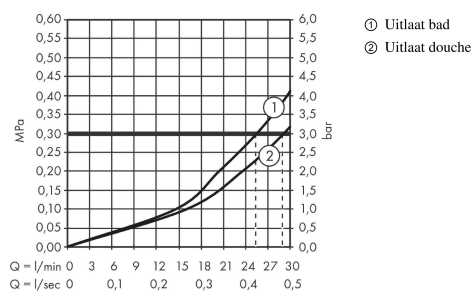

Ecostat Square
hermostaat afbouwdeel voor 2 functies
 Finish: **Brushed Bronze** Artikelnummer: **15714140**

Beschrijving

- volumecontrole en omstelling voor 2 functies
- thermostaatkardoes, stop- en omstelkraan
- doorstroomhoeveelheid bovenste uitloop: 28 l/min
- doorstroomhoeveelheid onderuitloop: 25 l/min
- maximale doorstroomhoeveelheid bij 3 bar: 29 l/min
- volumeregeling
- Veiligheidsblokkering bij 40°C
- temperatuurbegrenzing instelbaar
- aansluiting: inbouwdeel

Artikeldetails

Vrijblijvende advies verkoopprijs excl. BTW	776,60 €
Vrijblijvende advies verkoopprijs incl. BTW	939,69 €

Technologie

Designprijzen

Productfoto

Maattekening

Doorstroomdiagram

Ecostat Square
hermostaat afbouwdeel voor 2 functies
 Finish: **Brushed Bronze** Artikelnummer: **15714140**