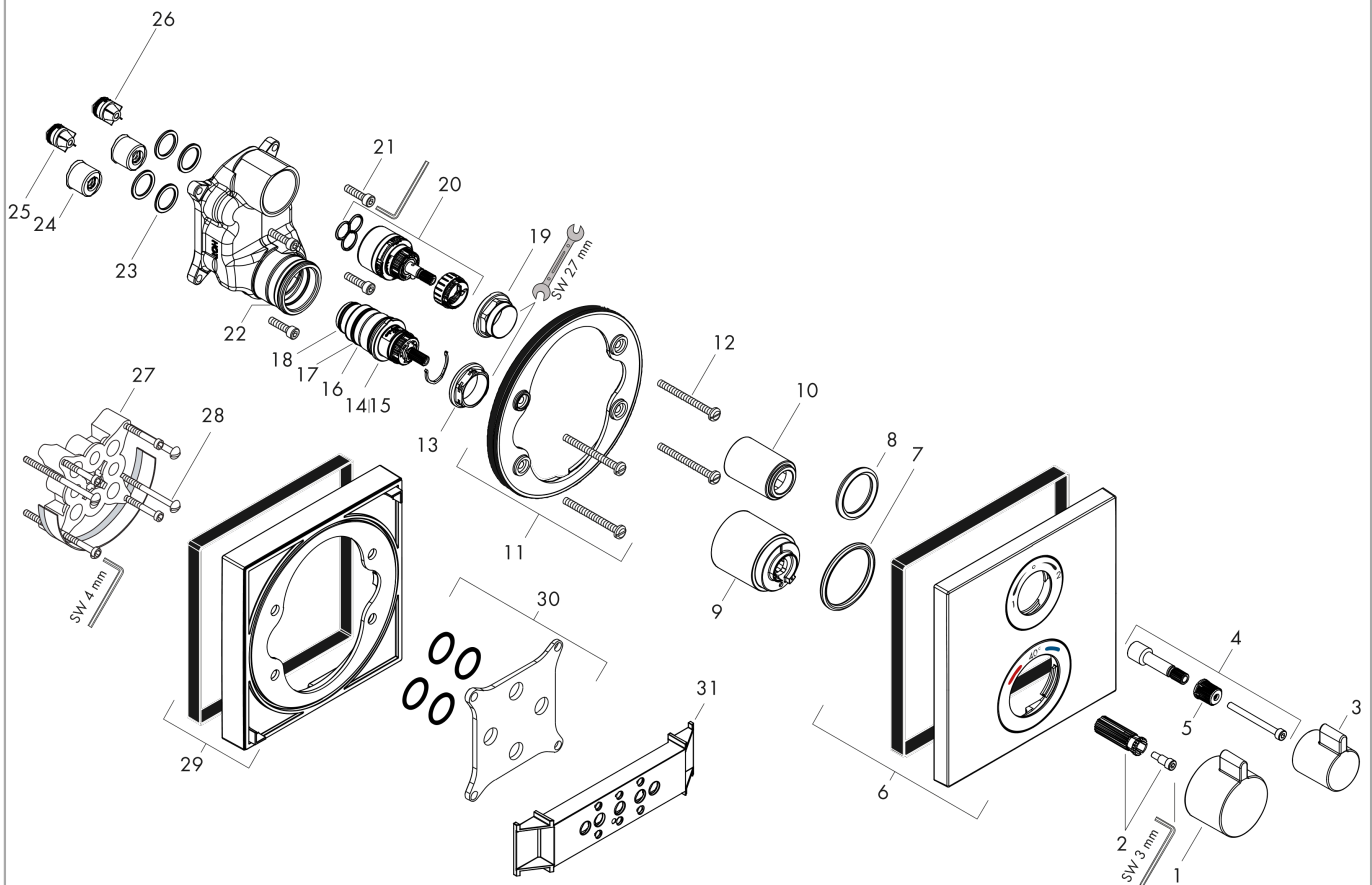

Ecostat Square
hermostaat afbouwdeel voor 2 functies
 Finish: **Brushed Bronze** Artikelnummer: **15714140**

Beschrijving

- volumecontrole en omstelling voor 2 functies
- thermostaatkardoes, stop- en omstelkraan
- doorstroomhoeveelheid bovenste uitloop: 28 l/min
- doorstroomhoeveelheid onderuitloop: 25 l/min
- maximale doorstroomhoeveelheid bij 3 bar: 29 l/min
- volumeregeling
- Veiligheidsblokkering bij 40°C
- temperatuurbegrenzing instelbaar
- aansluiting: inbouwdeel

Explosietekening

Bouwjaar: >07/19

Ecostat Square
hermostaat afbouwdeel voor 2 functies
 Finish: **Brushed Bronze** Artikelnummer: **15714140**

Reserveonderdelenlijst

Bouwjaar: >07/19

Regel	Beschrijving	Artikelnummer	Prijs incl. BTW	VE
1	thermostaatgreep	92215140	82,28 €	1
2	greepadapter m. schroef	95843000	8,11 €	1
3	greep	92281140	64,61 €	1
4	greepadapter	95252000	55,90 €	1
5	greepadapter m. schroef	98932000	14,04 €	1
6	rozet 155 / 155 mm	93241140	180,65 €	1
7	O-ring 44x4	98471000	8,11 €	1
8	O-ring 30x5	98153000	2,90 €	1
9	huls	92216140	44,89 €	1
10	huls	95253140	44,89 €	1
11	rozetdrager	98793000	35,82 €	1
12	drager-schroef-set	96454000	8,11 €	1
13	moer	98913000	17,91 €	1
14	temperatuur regeleenheid	98282000	99,58 €	1
15	regeleenheid voor verwisselde aansluitingen	92373000	247,57 €	1
16	O-ring 25x2,5	92146000	8,11 €	1
17	O-ring 25x1,5	98146000	2,90 €	1
18	O-ring 20x1,5	98197000	2,90 €	1
19	moer	93605000	8,11 €	1
20	bovendeel met omstelling	98283000	70,30 €	1
21	schroef-set	96525000	8,11 €	1
22	O-ring 36x2	98156000	2,90 €	1
23	O-ring 16x2	98133000	2,90 €	1
24	slagdemper	94073000	22,39 €	1
25	terugslagklep (drukbestendig tot 2 MPa)	92594000	14,04 €	1
26	terugslagklepset DW 15	97350000	17,91 €	1
27	verlengset 25 mm	13595000	-	1
28	drager-schroef-set	97747000	2,90 €	1
29	verlengset 22 mm	13593140	95,71 €	1
30	compensatieset 1°	95521000	156,09 €	1
31	montagehulp	92540000	-	1
a	Basisset	01800180	-	1