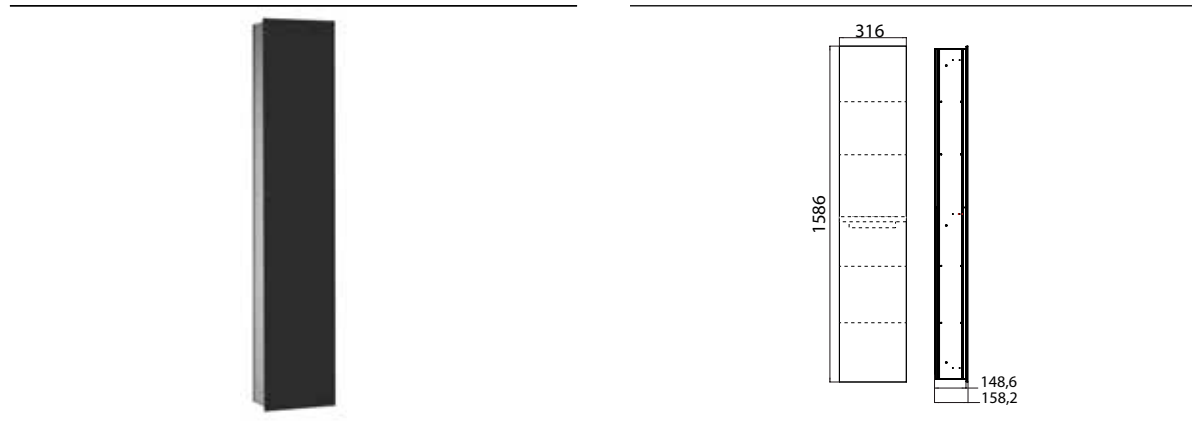

PRODUKTINFORMATION

Schrankmodul - Unterputzmodell schwarz-matt

Art.-Nr.9722 285 13

großes Stauraumfach mit 4 Glasablagen, Türkontaktschalter und LED-Beleuchtung