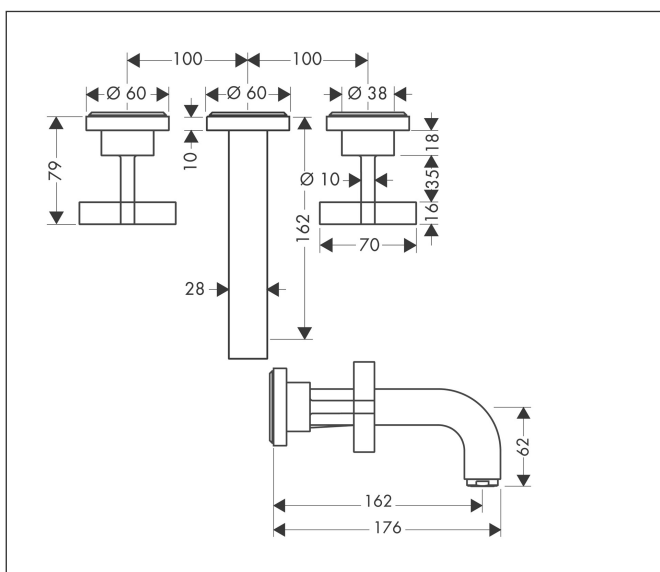

Merk	AXOR
Artikelnaam	AXOR Citterio 3-gats wastafelmengkraan afbouwdeel wandmontage met kruisgreep, rozetten, voorsprong 162 mm en PushOpen afvoerplug
Art.nr.	39313000
Oppervlakte	chrom
Netto prijs	739,18 EUR

Product foto

Kenmerken

- voorsprong uitloop 162 mm
- greepvariant: kruisgreep
- vaste uitloop
- straalsoort: normale straal
- maximale doorstroomhoeveelheid bij 3 bar: 5 l/min
- keramische bovendelen warm/koud 180°
- zonder wastegarnituur, met afvoerplug (art.nr. 50001)
- EU taxonomie: max 6l/min - draagt substantieel bij aan duurzaamheid

Maat tekeningen

Technologie

Merk	AXOR
Artikelnaam	AXOR Citterio 3-gats wastafelmengkraan afbouwdeel wandmontage met kruisgreep, rozetten, voorsprong 162 mm en PushOpen afvoerplug
Art.nr.	39313000
Oppervlakte	chrom
Netto prijs	739,18 EUR

Onderdelen voor bouwjaar: >01/10

Pos	Beschrijving	Art.nr.	Prijs
1	greep	39295000	91,50
2	dichting	97530000	4,80
3	rozet warm	96755000	52,00
4	rozet coud	96754000	52,00
5	rozet voor uitloop	96756000	52,00
6	perlator M24x1 (5 l/min)	13185000	15,44
7	draadeind set	96392000	25,70
8	O-ring 16x2,5	98134000	3,00
9	inbusschroef M4x16	97663000	3,00
10	verlengset 25 mm	96259000	64,30
11	uitloop 160 mm	97238000	300,40
12	inbusschroef M6x6	97660000	3,00
13	aansluiting G½	97228000	40,60
14	verlengset 25 mm	95413000	64,30
a	afvoer	50001000	40,00
b	Inbouwdelen	10303180	290,27