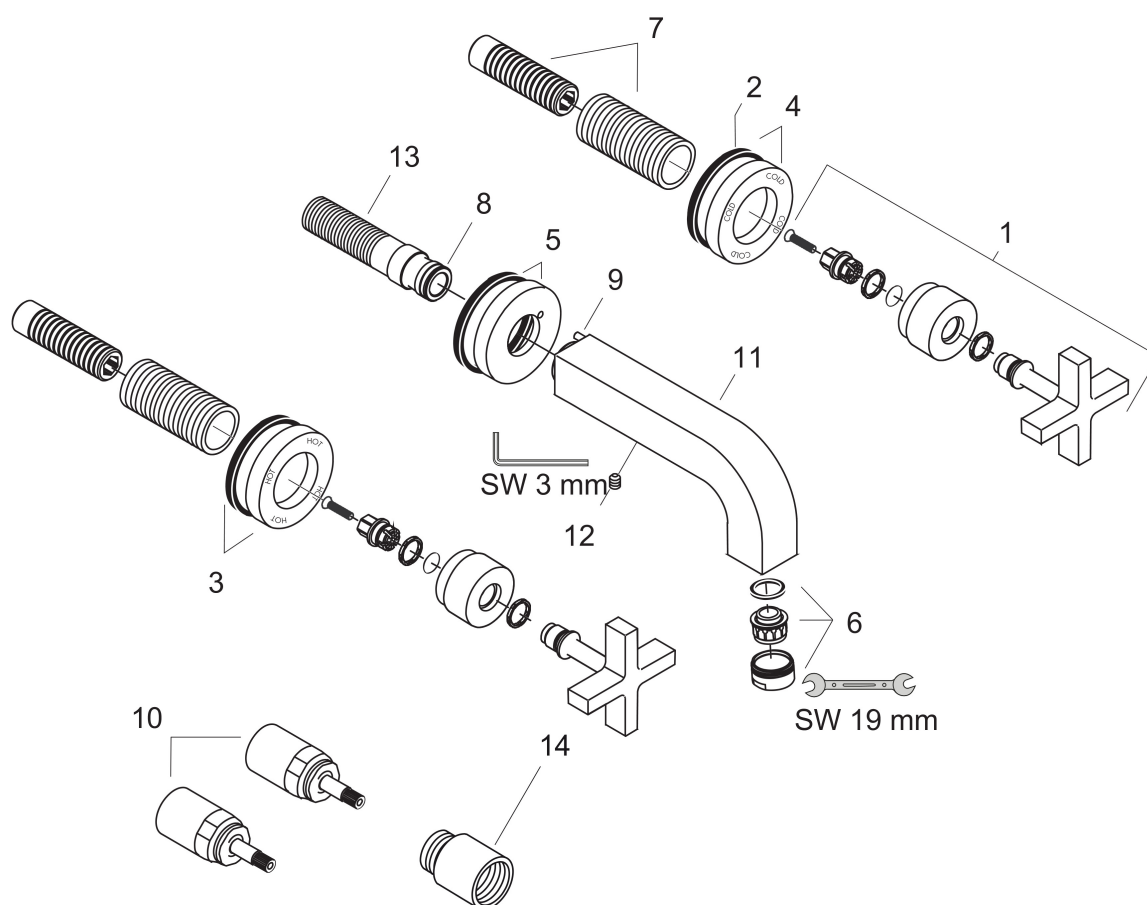

Merk	AXOR
Artikelnaam	AXOR Citterio 3-gats wastafelmengkraan afbouwdeel wandmontage met kruisgreep, rozetten, voorsprong 162 mm en PushOpen afvoerplug
Art.nr.	39313000
Oppervlakte	chrom
Netto prijs	739,18 EUR

Explosietekening voor bouwjaar: >01/10