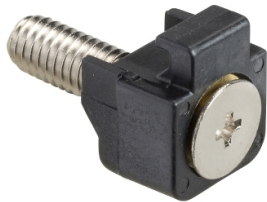

## Montageklemmen - Set van 4 - Accessoires Magelis HMIGTO

HMIZGFIX

EAN Code: 3595864150338

**Prijs: 26,15 EUR**

### Hoofd

range of product	HARMONY GTO
type toebehoren	Bevestigingskit
categorie toebehoren	Montage en bevestiging toebehoren