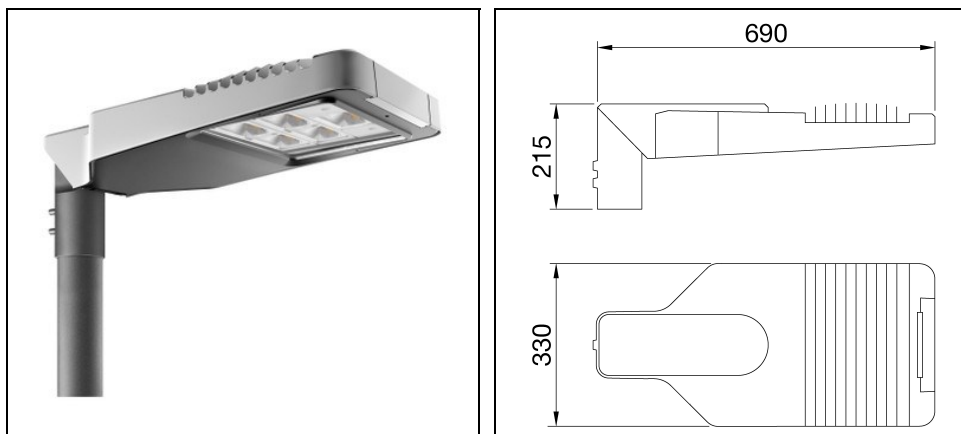

ROAD [5] MEDIUM 5X3 LED WIDE

Bestelnr. GWR5215M

Omschrijving

Straatverlichtingsarmatuur met afscherming, frame en mastbevestiging in EN AB46100 gegoten aluminium met laag kopergehalte:

- Polyester poedercoating
- High-power LED
- Metalen printplaat
- Overspanningsbeveiliging tot 10kV
- Veiligheidsschakelaar
- PA6.6 + FV bedradingsplaat
- Kabelinvoer via PG13,5
- Optisch systeem van hoogreflecterend aluminium
- Afscherming van vlak veiligheidsglas (dikte 4 mm)
- Opening- en sluitsysteem met geïntegreerde handgreep aan de voorzijde
- Geschikt voor omgevingstemperaturen tot 50°C, maar met reductie van de voedingsstroom zoals aangegeven in de handleiding
- Geschikt voor paaltop- en wandinstallatie, verstelbaar in stappen van 5°
- L90B10 (Tq 25°C) > 115.000 h; L90B10 (Tq 40°C) = 115.000 h

Product gegevens

ETIM Groep:	EG000027	ETIM Klasse:	EC000062
-------------	----------	--------------	----------

Algemene informatie

Lamphouder:	LED	Lichtbron:	LED
Reële lichtstroom [lm]:	21500	Armatuur wattage [W]:	155 W
Specifieke lichtstroom [lm/W]:	139	CRI:	70
Kleurtemperatuur [K]:	4000	Kleur / Afwerking:	GR-RAL9006 / Grijs RAL9006
IP waarde:	IP66	IK-J-xxIP:	IK08 5J xx5
Beschermingsklasse:	II	Optiek:	WIDE - Wegoptiek
Nettogewicht [kg]:	9.169	Totale lengte [mm]:	690
Totale breedte [mm]:	330	Totale hoogte [mm]:	215