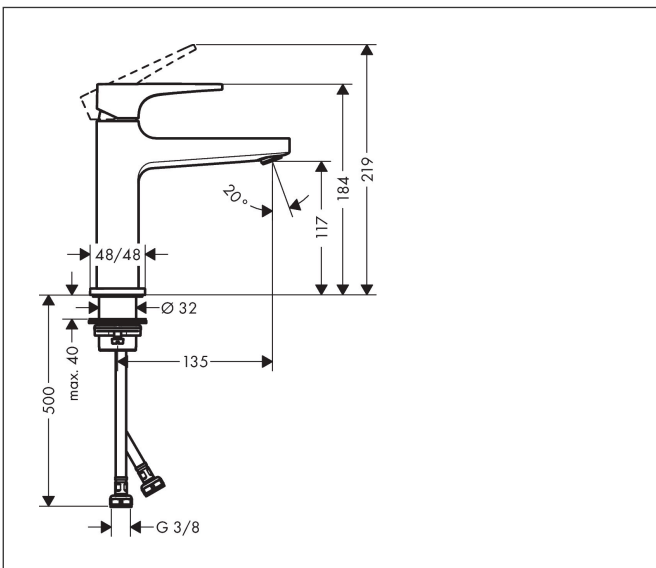

Merk	hansgrohe
Artikelnaam	<b>Metropol</b> ééngreeps wastafelmengkraan 110 CoolStart met rechte greep en PushOpen afvoerplug
Art.nr.	32508000
Oppervlakte	chrom
Netto prijs	373,55 EUR

## Kenmerken

- ComfortZone: 110
- voorsprong uitloop 135 mm
- uitloophoogte: 117 mm
- greepvariant: rechte greep
- vaste uitloop
- straalsoort: normale straal
- maximale doorstroomhoeveelheid bij 3 bar: 5 l/min
- keramisch kardoes
- push-open afvoergarnituur G 1¼
- materiaal afvoergarnituur: metaal
- koud water met de greep in de middenpositie, bespaart energie en kosten
- EU taxonomie: max 6l/min - draagt substantieel bij aan duurzaamheid

## Maat tekeningen