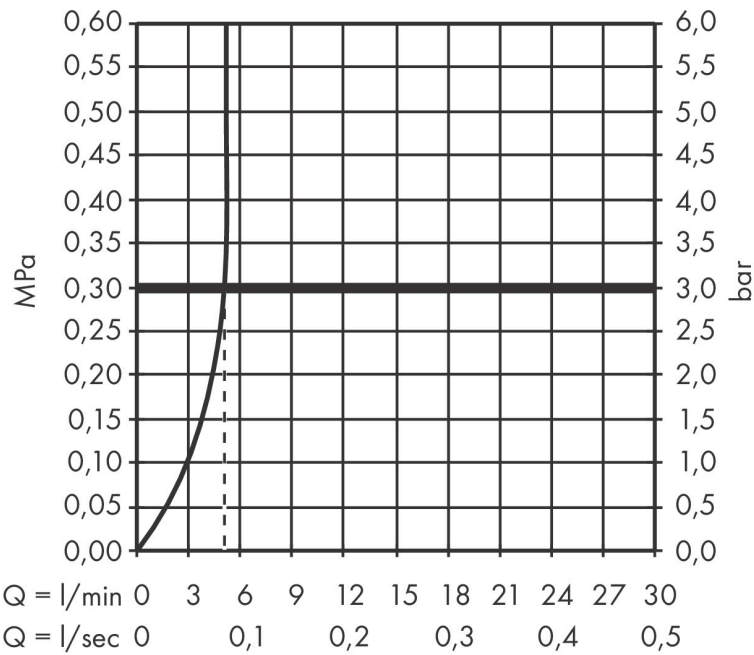

Merk: hansgrohe
Artikelnaam: **Metropol** ééngreeps wastafelmengkraan 110 CoolStart met rechte greep en PushOpen afvoerplug
Art.nr.: 32508000
Oppervlakte: chroom
Netto prijs: 373,55 EUR

Stroomschema