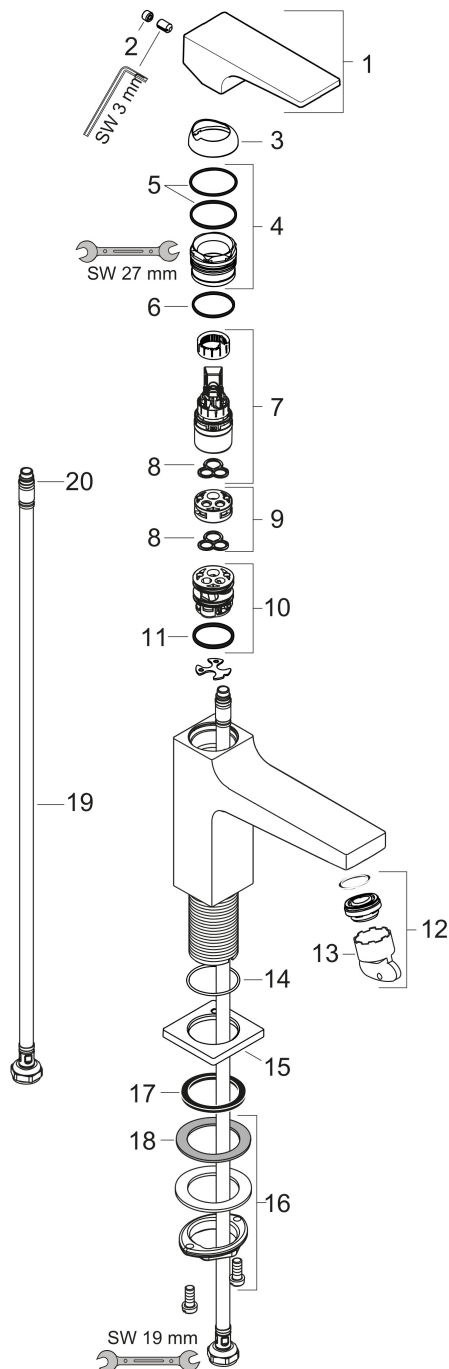

Merk	hansgrohe
Artikelnaam	Metropol ééngreeps wastafelmengkraan 110 CoolStart met rechte greep en PushOpen afvoerplug
Art.nr.	32508000
Oppervlakte	chrom
Netto prijs	373,55 EUR

Explosietekening voor bouwjaar: >10/16