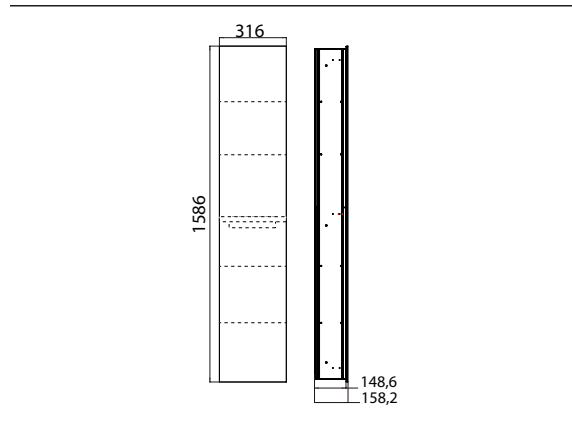

PRODUKTINFORMATION

Schrankmodul - Unterputzmodell weiß-matt

Art.-Nr.9722 284 13

großes Stauraumfach mit 4 Glasablagen, Türkontaktschalter und LED-Beleuchtung