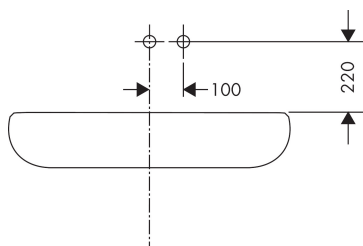

Merk	AXOR
Artikelnaam	AXOR Citterio ééngreeps wastafelmengkraan met pingreep, afbouwdeel voor wandmontage, plaat, voorsprong 160 mm en PushOpen afvoerplug
Art.nr.	39112000
Oppervlakte	chrom
Netto prijs	1.024,76 EUR

Installatievoorbeelden

i Afmetingen kunnen variëren vanwege keramische toleranties die verband houden met het productieproces.