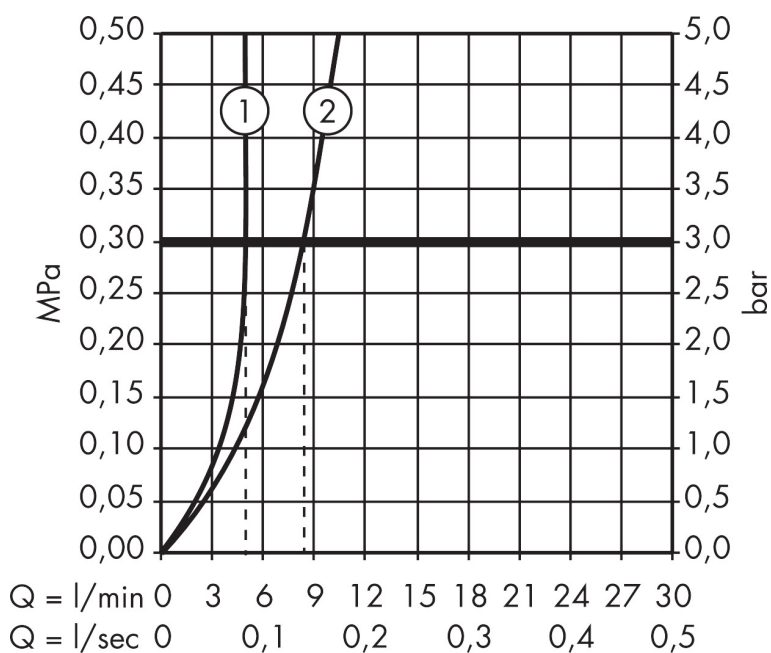

Merk AXOR
Artikelnaam **AXOR Citterio** ééngreeps wastafelmengkraan met pingreep, afbouwdeel voor wandmontage, plaat, voorsprong 160 mm en PushOpen afvoerplug
Art.nr. 39112000
Oppervlakte chroom
Netto prijs 1.024,76 EUR

Stroomschema