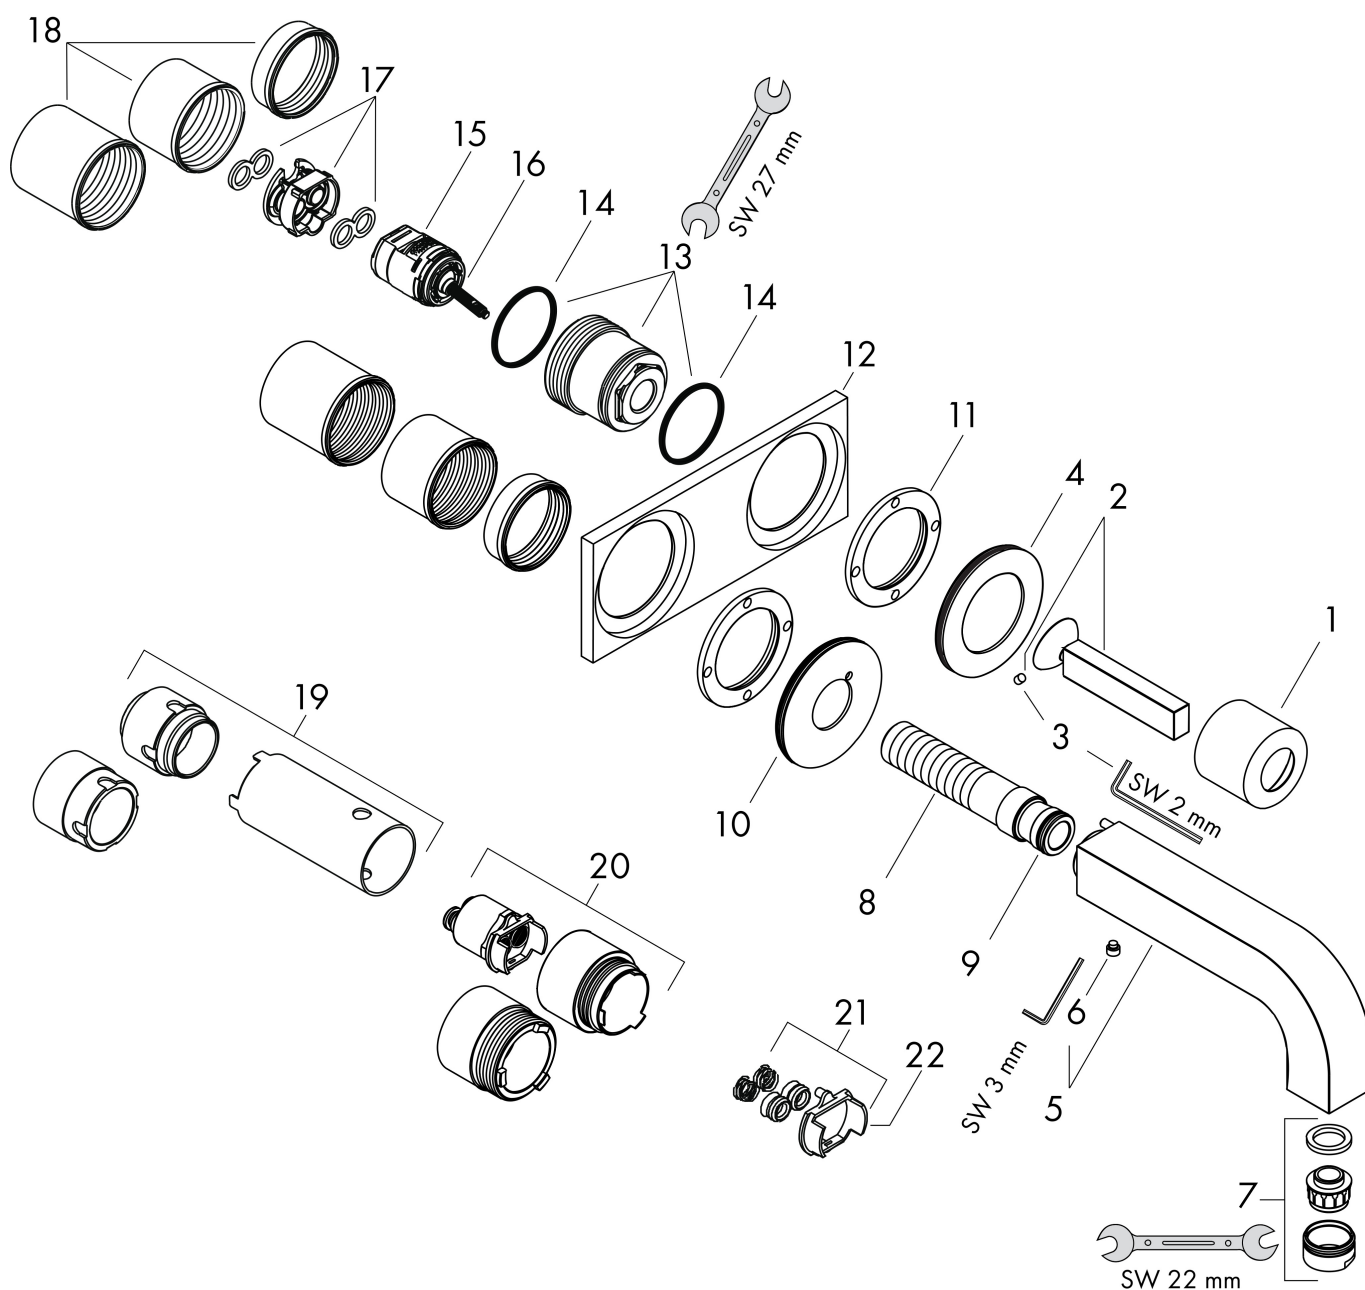

Merk	AXOR
Artikelnaam	AXOR Citterio ééngreeps wastafelmengkraan met pingreep, afbouwdeel voor wandmontage, plaat, voorsprong 160 mm en PushOpen afvoerplug
Art.nr.	39112000
Oppervlakte	chromo
Netto prijs	1.024,76 EUR

Explosietekening voor bouwjaar: >01/10