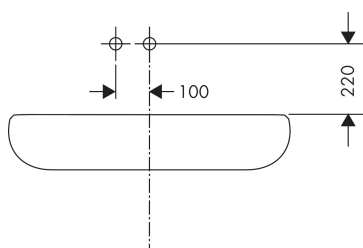

Merk	AXOR
Artikelnaam	AXOR Citterio ééngreeps wastafelmengkraan met pingreep, afbouwdeel voor wandmontage, plaat, voorsprong 160 mm en PushOpen afvoerplug
Art.nr.	39112000
Oppervlakte	chrom
Netto prijs	1.024,76 EUR

Installatievoorbeelden

i Afmetingen kunnen variëren vanwege keramische toleranties die verband houden met het productieproces.