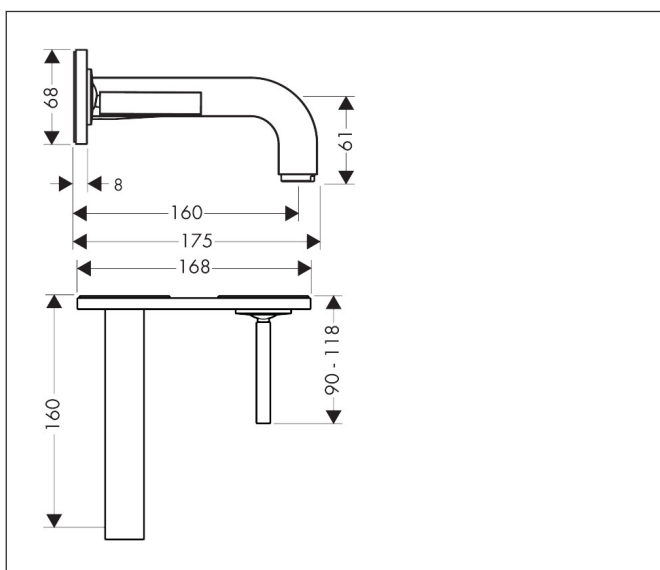

Merk	AXOR
Artikelnaam	<b>AXOR Citterio</b> ééngreeps wastafelmengkraan met pingreep, afbouwdeel voor wandmontage, plaat, voorsprong 160 mm en PushOpen afvoerplug
Art.nr.	39112000
Oppervlakte	chrom
Netto prijs	1.024,76 EUR

## Kenmerken

- voorsprong uitloop 160 mm
- greepvariant: Met pingreep
- vaste uitloop
- straalsoort: normale straal
- maximale doorstroomhoeveelheid bij 3 bar: 5 l/min
- keramisch kardoos
- zonder wastegarnituur, met afvoerplug (art.nr. 50001)
- de greep kan rechts of links worden geplaatst, afhankelijk van de montage van het inbouwdeel
- EU taxonomie: max 6l/min - draagt substantieel bij aan duurzaamheid

## Maat tekeningen