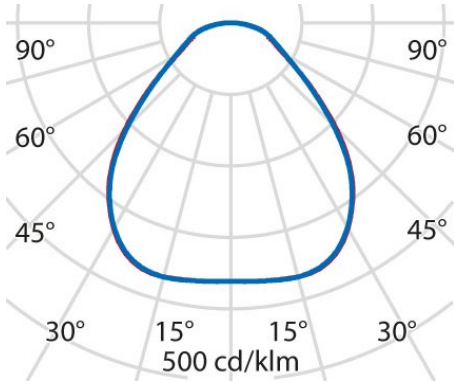

Fotometrische gegevens