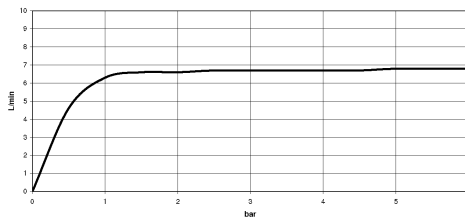

28 686 970

- Regenbrause Ø 300 mm
- Material Regenbrause: Metall
- PURE RAIN, Durchfluss max. 6,8 l/min (bei 3 Bar)
- Funktion ab: 6 l/min
- mit Leerlauf-Funktion
- mit Antikalk-System

Technische Daten:

- Rosette Ø 60 mm
- Anschluss 1/2"

Hinweise:

- Dieses Produkt leistet einen Beitrag zur Erfüllung der Vorgaben von nachhaltigen Gebäudezertifizierungen, z.B. LEED®, BREEAM®, DGNB

	Gold gebürstet (PVD)	28 686 970-37
	Chrom	28 686 970-00
	Platin gebürstet	28 686 970-06
	Platin	28 686 970-08
	Dark Chrome	28 686 970-19
	Light Gold (PVD)	28 686 970-26
	Light Gold gebürstet (PVD)	28 686 970-27
	Messing gebürstet (23kt Gold)	28 686 970-28
	Schwarz matt	28 686 970-33
	Dark Brass gebürstet (PVD)	28 686 970-39
	Bronze gebürstet (PVD)	28 686 970-42
	Dark Bronze gebürstet (PVD)	28 686 970-43
	Champagne gebürstet (22kt Gold)	28 686 970-46
	Champagne (22kt Gold)	28 686 970-47
	Chrom gebürstet	28 686 970-93
	Dark Platinum gebürstet	28 686 970-99

Empfohlenes Zubehör

UP-Wandwinkel -

35 085 970 90

- Min. Einbautiefe 90 mm
- Max. Einbautiefe 163 mm

28 686 970
mm [inches]

Durchflussdiagramm

28 686 970