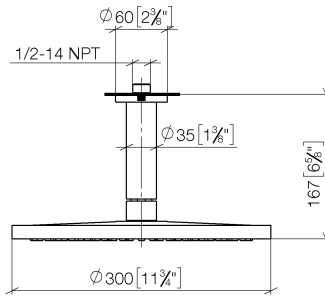

28 686 970

- Regenbrause Ø 300 mm
- Material Regenbrause: Metall
- PURE RAIN, Durchfluss max. 6,8 l/min (bei 3 Bar)
- Funktion ab: 6 l/min
- mit Leerlauf-Funktion
- mit Antikalk-System

Technische Daten:

- Rosette Ø 60 mm
- Anschluss 1/2"

Hinweise:

- Dieses Produkt leistet einen Beitrag zur Erfüllung der Vorgaben von nachhaltigen Gebäudezertifizierungen, z.B. LEED®, BREEAM®, DGNB

	Gold gebürstet (PVD)	28 686 970-37
	Chrom	28 686 970-00
	Platin gebürstet	28 686 970-06
	Platin	28 686 970-08
	Dark Chrome	28 686 970-19
	Light Gold (PVD)	28 686 970-26
	Light Gold gebürstet (PVD)	28 686 970-27
	Messing gebürstet (23kt Gold)	28 686 970-28
	Schwarz matt	28 686 970-33
	Dark Brass gebürstet (PVD)	28 686 970-39
	Bronze gebürstet (PVD)	28 686 970-42
	Dark Bronze gebürstet (PVD)	28 686 970-43
	Champagne gebürstet (22kt Gold)	28 686 970-46
	Champagne (22kt Gold)	28 686 970-47
	Chrom gebürstet	28 686 970-93
	Dark Platinum gebürstet	28 686 970-99

Empfohlenes Zubehör

UP-Wandwinkel -

35 085 970 90

- Min. Einbautiefe 90 mm
- Max. Einbautiefe 163 mm

28 686 970
mm [inches]

Durchflussdiagramm

28 686 970