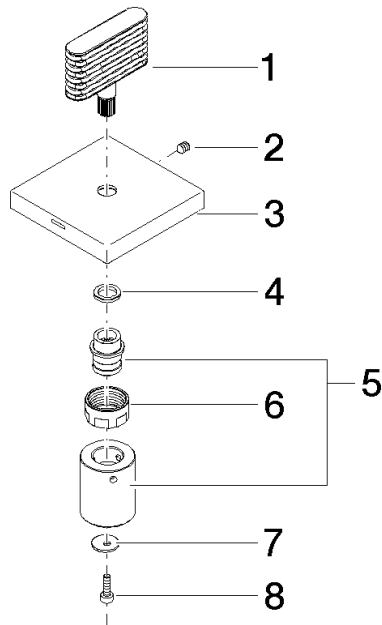

Griff für Wanne Cold oval Treppe 60 x 60 x 40 mm - Dark Platinum gebürstet

---

90 20 70 053 04

## Griff für Wanne Cold oval Treppe 60 x 60 x 40 mm - Dark Platinum gebürstet

---

90 20 70 053 04

## Griff für Wanne Cold oval Treppe 60 x 60 x 40 mm - Dark Platinum gebürstet

---

90 20 70 053 04

Griff für Wanne Cold oval Treppe 60 x 60 x 40 mm - Dark Platinum gebürstet

---

90 20 70 053 04

**Produktversion bis 11/23/2020**