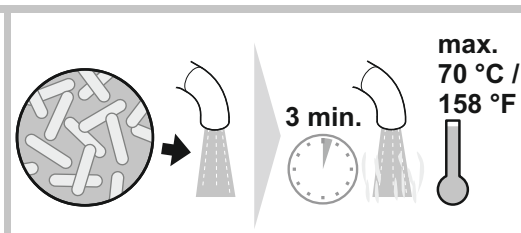

DIN EN 806
DIN EN 1717
DIN 1988
Global Standards

- ⓓ Montage- und Bedienanleitung
- Ⓒℕ 安裝及操作指南
- Ⓒℤ Návod k instalaci a k použití
- Ⓔ Instrucciones de montaje y de manejo
- Ⓔᑲ Paigaldamine ja kasutamine
- Ⓕ Instructions de montage et d'utilisation
- Ⓖᑲ Installation and operating instructions
- Ⓖℝ ΟΔΗΓΙΕΣ ΕΓΚΑΤΑΣΤΑΣΗΣ ΚΑΙ ΣΥΝΤΗΡΗΣΗΣ
- Ⓕ Szerelési és használati utasítás
- Ⓕ Istruzioni di montaggio e per l'uso
- Ⓕᑲ Montavimo ir naudojimo instrukcija
- Ⓕᑲ Montāžas un lietošanas instrukcija
- Ⓕᑲ Montagehandleiding en Gebruiksaanwijzing
- Ⓕᑲ Instrukcja montażu i obsługi
- Ⓕᑲ Instrucțiuni de montaj și utilizare
- Ⓕᑲᑲ Руководство по монтажу и эксплуатации
- Ⓕᑲ Návod na montáž a obsluhu
- Ⓕᑲᑲ Navodila za montažo in uporabo
- Ⓕᑲᑲ Інструкція по монтажу та експлуатації
- Ⓕᑲᑲ تعليمات التركيب والتشغيل