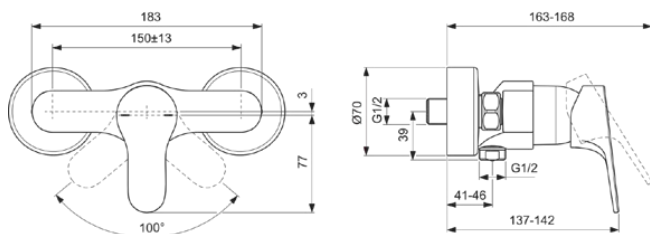

CERABASE

BC842AA

CERABASE | Douchemengkraan 220x163x115 mm in chroom afwerking, 20 l/min (3 bar) | Click technologie, FirmaFlow, SmartShine

Afbeelding & technische tekening

Algemene informatie

Productcategorie:	Douchemengkranen
Producttype:	Douchemengkraan
Merk:	Ideal Standard
Collectie:	CERABASE
Ontwerper:	Palomba Serafini Associati
Colour:	AA - Chroom
Afwerking van het oppervlak:	glanzend
Hoogte (mm):	115
Breedte (mm):	220
Lengte / sprong (mm):	163
Bevestigingswijze:	S-koppelingen
Nettogewicht (kg):	1.39
EAN-code:	3800861114499

Product specificaties

Aantal rozetten:	2
Aantal grepen:	1
Kleurcode:	AA
Kleuomschrijving:	chroom
Cool Body Technologie:	Nee
Afsluitbare S-koppelingen:	Nee
FirmaFlow mengpatroon:	Ja
Instelbare spoeltijd:	Nee
Positie greep:	Voorkant
Materiaal:	Metaal
Materiaalkwaliteit:	Messing
Maximale volumestroom bij 3 bar (l/min):	20
Maximale volumestroom bij 3 bar (l/min) voor alle uitgangen:	20
Max. debiet bij 3 bar (l) voor uitloop:	20

CERABASE

BC842AA

CERABASE | Douchemengkraan 220x163x115 mm in chroom afwerking, 20 l/min (3 bar) | Click technologie, FirmaFlow, SmartShine

Product specificaties

Maximale werkdruk (bar):	10
Minimale werkdruk (bar):	0.5
PVD technologie:	Nee
Vorm van de rozet(ten):	Rond
Schroefdraad van de doucheslang:	G 1/2
SmartShine:	Ja
Oppervlakte dekking:	verchromd
Afwerking van het oppervlak:	glanzend
Temperatuurbegrenzer:	Ja
Type greep:	Hendel
Type temperatuurregeling:	Handmatig bediend
Met rozet(ten):	Ja
Met grepen:	Ja
Met badset:	Nee
Met hoofddouche:	Nee
Met douchecombinatie:	Nee
Bevestigingswijze:	S-koppelingen
Bevestigingswijze:	Wand
Geluidsarme S-koppelingen:	Nee
Met S-koppelingen:	Ja