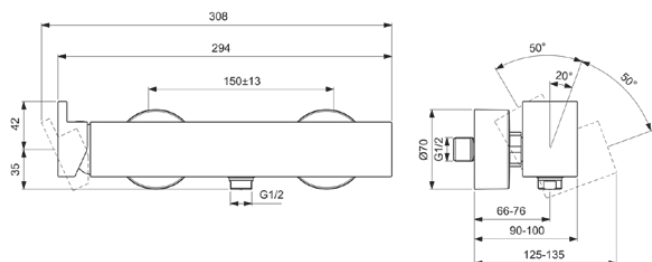

EXTRA

BD512A2

EXTRA | Douchemengkraan 294x90x77 mm in brushed gold afwerking, 12 l/min (3 bar) | Click technologie, FirmaFlow, PVD technologie

Afbeelding & technische tekening

Algemene informatie

Productcategorie:	Douchemengkranen
Producttype:	Douchemengkraan
Merk:	Ideal Standard
Collectie:	EXTRA
Ontwerper:	Palomba Serafini Associati
Colour:	A2 - Brushed Gold
Afwerking van het oppervlak:	satijn
Hoogte (mm):	77
Breedte (mm):	294
Lengte / sprong (mm):	90 - 125
Lengte / sprong (mm):	100 - 125
Bevestigingswijze:	S-koppelingen
Nettogewicht (kg):	2.40
EAN-code:	3800861111771

Product specificaties

Aantal rozetten:	2
Aantal grepen:	1
Kleurcode:	A2
Kleuromschrijving:	brushed gold
Cool Body Technologie:	Nee
Afsluitbare S-koppelingen:	Nee
FirmaFlow mengpatroon:	Ja
Instelbare spoeltijd:	Nee
Positie greep:	Zijkant
Materiaal:	Metaal
Materiaalkwaliteit:	Messing
Maximale volumestroom bij 3 bar (l/min):	12
Maximale volumestroom bij 3 bar (l/min) voor alle uitgangen:	12

EXTRA

BD512A2

EXTRA | Douchemengkraan 294x90x77 mm in brushed gold afwerking, 12 l/min (3 bar) | Click technologie, FirmaFlow, PVD technologie

Product specificaties

Max. debiet bij 3 bar (l) voor uitloop:	12
PVD technologie:	Ja
Vorm van de rozet(ten):	Rond
Schroefdraad van de doucheslang:	G 1/2
Oppervlakte dekking:	PVD
Afwerking van het oppervlak:	satijn
Temperatuurbegrenzer:	Ja
Type greep:	Hendel
Type temperatuurregeling:	Handmatig bediend
Met rozet(ten):	Ja
Met grepen:	Ja
Met badset:	Nee
Met hoofddouche:	Nee
Met douchecombinatie:	Nee
Bevestigingswijze:	S-koppelingen
Bevestigingswijze:	Wand
Geluidsarme S-koppelingen:	Nee
Met S-koppelingen:	Ja