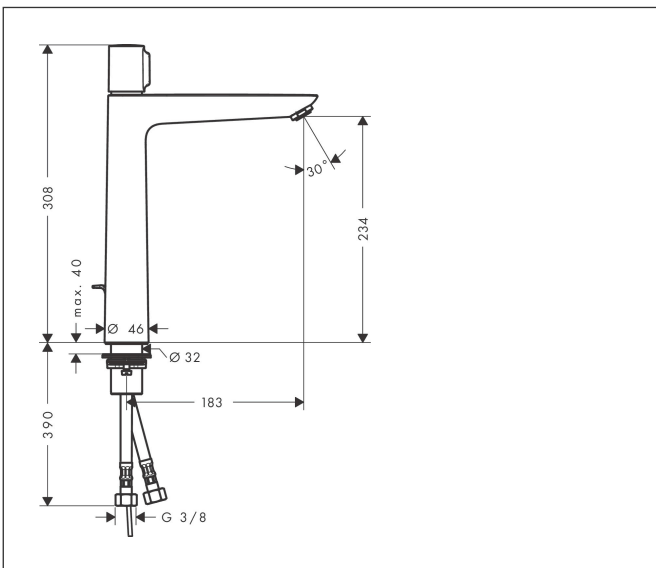

Merk	hansgrohe
Artikelnaam	Talis Select E ééngreeps wastafelmengkraan 240 met PopUp trekwaste
Art.nr.	71752000
Oppervlakte	chrom
Netto prijs	374,79 EUR

Product foto

Kenmerken

- ComfortZone: 240
- voorsprong uitloop 183 mm
- uitloophoogte: 234 mm
- greepvariant: met cilinder greep
- vaste uitloop
- straalsoort: normale straal
- maximale doorstroomhoeveelheid bij 3 bar: 5 l/min
- Select kardoos met temperatuurregeling
- pop-up afvoergarnituur G 1 ¼
- materiaal afvoergarnituur: metaal
- inclusief extra lange hefboomarm 340 mm
- EU taxonomie: max 6l/min - draagt substantieel bij aan duurzaamheid

Maat tekeningen

Technologie

Merk hansgrohe
 Artikelnaam **Talis Select E** ééngreeps wastafelmengkraan 240 met PopUp trekwaste
 Art.nr. 71752000
 Oppervlakte chroom
 Netto prijs 374,79 EUR

Stroomschema

Merk	hansgrohe
Artikelnaam	Talis Select E ééngreeps wastafelmengkraan 240 met PopUp trekwaste
Art.nr.	71752000
Oppervlakte	chromoem
Netto prijs	374,79 EUR

Explosietekening voor bouwjaar: >05/18

Merk	hansgrohe
Artikelnaam	Talis Select E ééngreeps wastafelmengkraan 240 met PopUp trekwaste
Art.nr.	71752000
Oppervlakte	chrom
Netto prijs	374,79 EUR

Onderdelen voor bouwjaar: >05/18

Pos	Beschrijving	Art.nr.	Prijs
1	greep	92525000	64,30
2	greepadapter	92526000	20,40
3	moer	92528000	52,00
4	O-ring 27x1,5	92527000	7,70
5	kardoes compl.	92529000	91,50
6	O-Ring 28x2	98194000	3,00
7	kardoesadapter	98866000	25,70
8	O-ring 23x2	98398000	3,00
9	perlator M24x1 (5 l/min)	13185000	15,44
10	vlakdichting	98749000	4,80
12	schachtbevestigingsset compl. (Ø 32)	13961000	20,40
11	stelring	97548000	3,00
13	trekstang	96657000	10,40
14	aansluitslang 600 mm M8x0,75 G3/8	92629000	52,00
15	O-ring 7x1,5	98422000	3,00
16	terugslagklep DW 10	96456000	7,70
17	zeef	92532000	7,70
18	dichtingsset	92533000	4,80
a	afvoergarnituur	94139000	71,40
b	schachtverlenging	13898000	64,30