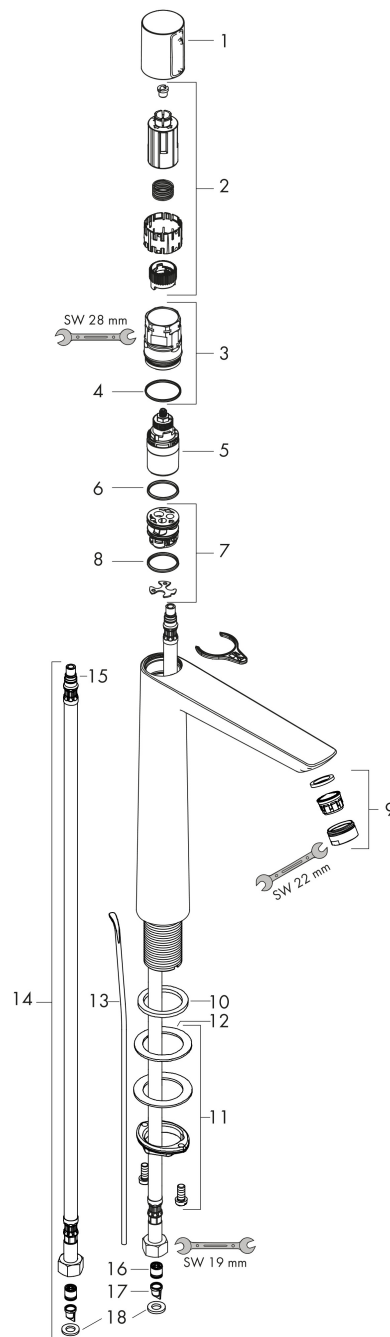

Merk	hansgrohe
Artikelnaam	Talis Select E ééngreeps wastafelmengkraan 240 met PopUp trekwaste
Art.nr.	71752000
Oppervlakte	chrom
Netto prijs	374,79 EUR

Product foto

Kenmerken

- ComfortZone: 240
- voorsprong uitloop 183 mm
- uitloophoogte: 234 mm
- greepvariant: met cilinder greep
- vaste uitloop
- straalsoort: normale straal
- maximale doorstroomhoeveelheid bij 3 bar: 5 l/min
- Select kardoos met temperatuurregeling
- pop-up afvoergarnituur G 1 ¼
- materiaal afvoergarnituur: metaal
- inclusief extra lange hefboomarm 340 mm
- EU taxonomie: max 6l/min - draagt substantieel bij aan duurzaamheid

Maat tekeningen

Technologie

Merk hansgrohe
 Artikelnaam **Talis Select E** ééngreeps wastafelmengkraan 240 met PopUp trekwaste
 Art.nr. 71752000
 Oppervlakte chroom
 Netto prijs 374,79 EUR

Stroomschema

Merk	hansgrohe
Artikelnaam	Talis Select E ééngreeps wastafelmengkraan 240 met PopUp trekwaste
Art.nr.	71752000
Oppervlakte	chromoem
Netto prijs	374,79 EUR

Explosietekening voor bouwjaar: >05/18

Merk	hansgrohe
Artikelnaam	Talis Select E ééngreeps wastafelmengkraan 240 met PopUp trekwaste
Art.nr.	71752000
Oppervlakte	chrom
Netto prijs	374,79 EUR

Onderdelen voor bouwjaar: >05/18

Pos	Beschrijving	Art.nr.	Prijs
1	greep	92525000	64,30
2	greepadapter	92526000	20,40
3	moer	92528000	52,00
4	O-ring 27x1,5	92527000	7,70
5	kardoes compl.	92529000	91,50
6	O-Ring 28x2	98194000	3,00
7	kardoesadapter	98866000	25,70
8	O-ring 23x2	98398000	3,00
9	perlator M24x1 (5 l/min)	13185000	15,44
10	vlakdichting	98749000	4,80
12	schachtbevestigingsset compl. (Ø 32)	13961000	20,40
11	stelring	97548000	3,00
13	trekstang	96657000	10,40
14	aansluitslang 600 mm M8x0,75 G3/8	92629000	52,00
15	O-ring 7x1,5	98422000	3,00
16	terugslagklep DW 10	96456000	7,70
17	zeef	92532000	7,70
18	dichtingsset	92533000	4,80
a	afvoergarnituur	94139000	71,40
b	schachtverlenging	13898000	64,30