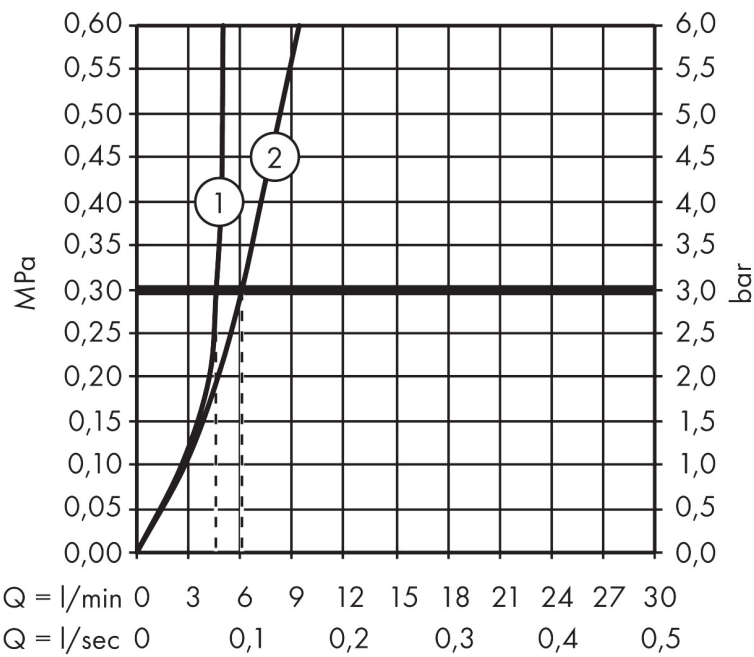

Merk	hansgrohe
Artikelnaam	Talis Select E ééngreeps wastafelmengkraan 240 met PopUp trekwaste
Art.nr.	71752000
Oppervlakte	chrom
Netto prijs	374,79 EUR

Product foto

Kenmerken

- ComfortZone: 240
- voorsprong uitloop 183 mm
- uitloophoogte: 234 mm
- greepvariant: met cilinder greep
- vaste uitloop
- straalsoort: normale straal
- maximale doorstroomhoeveelheid bij 3 bar: 5 l/min
- Select kardoos met temperatuurregeling
- pop-up afvoergarnituur G 1 ¼
- materiaal afvoergarnituur: metaal
- inclusief extra lange hefboomarm 340 mm
- EU taxonomie: max 6l/min - draagt substantieel bij aan duurzaamheid

Maat tekeningen

Technologie

Merk hansgrohe
 Artikelnaam **Talis Select E** ééngreeps wastafelmengkraan 240 met PopUp trekwaste
 Art.nr. 71752000
 Oppervlakte chroom
 Netto prijs 374,79 EUR

Stroomschema

Merk	hansgrohe
Artikelnaam	Talis Select E ééngreeps wastafelmengkraan 240 met PopUp trekwaste
Art.nr.	71752000
Oppervlakte	chromoem
Netto prijs	374,79 EUR

Explosietekening voor bouwjaar: >05/18

Merk	hansgrohe
Artikelnaam	Talis Select E ééngreeps wastafelmengkraan 240 met PopUp trekwaste
Art.nr.	71752000
Oppervlakte	chrom
Netto prijs	374,79 EUR

Onderdelen voor bouwjaar: >05/18