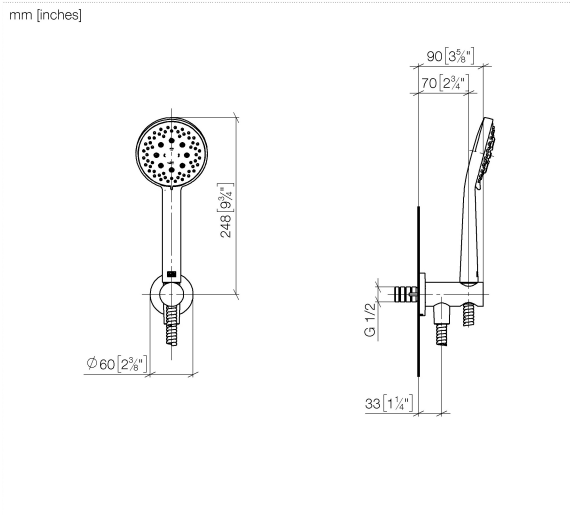

Technische Daten:

- Rosette Ø 60 mm
- Anschluss 1/2"

Hinweise:

	Champagne (22kt Gold)	27 813 660-47
	Chrom	27 813 660-00
	Platin gebürstet	27 813 660-06
	Platin	27 813 660-08
	Dark Chrome	27 813 660-19
	Light Gold (PVD)	27 813 660-26
	Light Gold gebürstet (PVD)	27 813 660-27
	Messing gebürstet (23kt Gold)	27 813 660-28
	Schwarz matt	27 813 660-33
	Gold gebürstet (PVD)	27 813 660-37
	Dark Brass gebürstet (PVD)	27 813 660-39
	Bronze gebürstet (PVD)	27 813 660-42
	Champagne gebürstet (22kt Gold)	27 813 660-46
	Chrom gebürstet	27 813 660-93
	Dark Platin gebürstet	27 813 660-99

Empfohlenes Zubehör

UP-Wandwinkel -

35 085 970 90

- Min. Einbautiefe 90 mm
- Max. Einbautiefe 163 mm

Schlauchbrausegarnitur mit integriertem Brausehalter - Champagne (22kt Gold) SERIENSPEZIFISC

27 813 660 Produktversion ab 01.09.2025

Belgaqua_25-344-2

Schlauchbrausegarnitur mit integriertem Brausehalter - Champagne (22kt Gold) SERIENSPEZIFISC

27 813 660 Produktversion ab 01.09.2025

Ersatzteilstückliste

Nr.	Artikelnummer	Benennung	Verbaumenge	Lieferzeit
4	09 14 10 213 90	O-Ring EPDM 70 12,0 x 1,5 mm -	1,00	2
8	90 24 03 325 00 90	Nippel	1,00	2
5	90 23 01 131 00 90	Rückflussverhinderer -	1,00	2
9	04 31 11 115 00 90	Beutel m. Gewindestift M4 x 20 mm -	1,00	2
3	90 11 03 137 00-47	Wandanschlussbogen mit Brausehalter inkl. Befestigungssatz Ø 33,5 x 93 mm - Champagne (22kt Gold)	1,00	30
11	90 30 02 008 00-47	Schlauch mit Konus 1/2" x 1/2" x 1250 mm - Champagne (22kt Gold)	1,00	30
7	90 27 66 029 00-47	Rosette Ø 60 x 9,5 mm - Champagne (22kt Gold)	1,00	30
6	90 31 11 112 00 90	Befestigung Gewindestift M5 x 6 mm -	1,00	2
1	90 12 11 173 00-47	Handbrause 15 l/min. - Champagne (22kt Gold)	1,00	30
2	09 18 40 216 90	Hülse 29 x 32 x 29 mm -	1,00	2
10	90 14 20 026 00 90	Dichtung 14 x 8 x 2 mm Centellen WS 3820 -	1,00	2