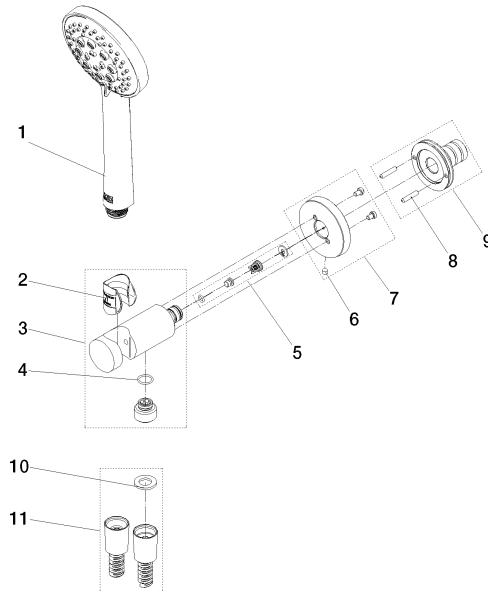

Technische Daten:

- Rosette Ø 60 mm
- Anschluss 1/2"

Hinweise:

	Champagne (22kt Gold)	27 813 660-47
	Chrom	27 813 660-00
	Platin gebürstet	27 813 660-06
	Platin	27 813 660-08
	Dark Chrome	27 813 660-19
	Light Gold (PVD)	27 813 660-26
	Light Gold gebürstet (PVD)	27 813 660-27
	Messing gebürstet (23kt Gold)	27 813 660-28
	Schwarz matt	27 813 660-33
	Gold gebürstet (PVD)	27 813 660-37
	Dark Brass gebürstet (PVD)	27 813 660-39
	Bronze gebürstet (PVD)	27 813 660-42
	Champagne gebürstet (22kt Gold)	27 813 660-46
	Chrom gebürstet	27 813 660-93
	Dark Platin gebürstet	27 813 660-99

Durchflussdiagramm

Codes & Standards

EN 1717

Schlauchbrausegarnitur mit integriertem Brausehalter - Champagne (22kt Gold) SERIENSPEZIFISC

27 813 660 Produktversion ab 01.09.2025

Zertifikate und Nachhaltigkeit

Belgaqua_25-344-2

Schlauchbrausegarnitur mit integriertem Brausehalter - Champagne (22kt Gold) SERIENSPEZIFISC

27 813 660 Produktversion ab 01.09.2025

Ersatzteilstückliste

Nr.	Artikelnummer	Benennung	Verbaumenge	Lieferzeit
4	09 14 10 213 90	O-Ring EPDM 70 12,0 x 1,5 mm -	1,00	2
8	90 24 03 325 00 90	Nippel	1,00	2
5	90 23 01 131 00 90	Rückflussverhinderer -	1,00	2
9	04 31 11 115 00 90	Beutel m. Gewindestift M4 x 20 mm -	1,00	2
3	90 11 03 137 00-47	Wandanschlussbogen mit Brausehalter inkl. Befestigungssatz Ø 33,5 x 93 mm - Champagne (22kt Gold)	1,00	30
11	90 30 02 008 00-47	Schlauch mit Konus 1/2" x 1/2" x 1250 mm - Champagne (22kt Gold)	1,00	30
7	90 27 66 029 00-47	Rosette Ø 60 x 9,5 mm - Champagne (22kt Gold)	1,00	30
6	90 31 11 112 00 90	Befestigung Gewindestift M5 x 6 mm -	1,00	2
1	90 12 11 173 00-47	Handbrause 15 l/min. - Champagne (22kt Gold)	1,00	30
2	09 18 40 216 90	Hülse 29 x 32 x 29 mm -	1,00	2
10	90 14 20 026 00 90	Dichtung 14 x 8 x 2 mm Centellen WS 3820 -	1,00	2