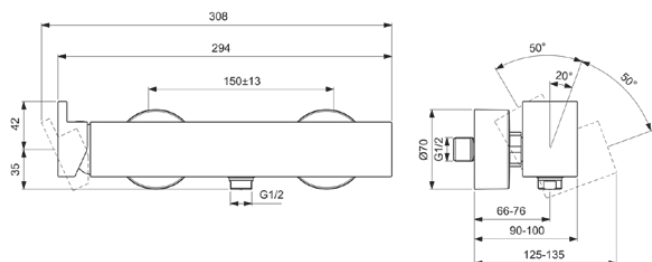

EXTRA

BD512A5

EXTRA | Douchemengkraan 294x90x77 mm in magnetic grey afwerking, 12 l/min (3 bar) | Click technologie, FirmaFlow, PVD technologie

Afbeelding & technische tekening

Algemene informatie

Productcategorie:	Douchemengkranen
Producttype:	Douchemengkraan
Merk:	Ideal Standard
Collectie:	EXTRA
Ontwerper:	Palomba Serafini Associati
Colour:	A5 - Magnetic Grey
Afwerking van het oppervlak:	satijn
Hoogte (mm):	77
Breedte (mm):	294
Lengte / sprong (mm):	90 - 125
Lengte / sprong (mm):	100 - 125
Bevestigingswijze:	S-koppelingen
Nettogewicht (kg):	2.40
EAN-code:	3800861112167

Product specificaties

Aantal rozetten:	2
Aantal grepen:	1
Kleurcode:	A5
Kleuromschrijving:	magnetic grey
Cool Body Technologie:	Nee
Afsluitbare S-koppelingen:	Nee
FirmaFlow mengpatroon:	Ja
Instelbare spoeltijd:	Nee
Positie greep:	Zijkant
Materiaal:	Metaal
Materiaalkwaliteit:	Messing
Maximale volumestroom bij 3 bar (l/min):	12
Maximale volumestroom bij 3 bar (l/min) voor alle uitgangen:	12

EXTRA

BD512A5

EXTRA | Douchemengkraan 294x90x77 mm in magnetic grey afwerking, 12 l/min (3 bar) | Click technologie, FirmaFlow, PVD technologie

Product specificaties

Max. debiet bij 3 bar (l) voor uitloop:	12
PVD technologie:	Ja
Vorm van de rozet(ten):	Rond
Schroefdraad van de doucheslang:	G 1/2
Oppervlakte dekking:	PVD
Afwerking van het oppervlak:	satijn
Temperatuurbegrenzer:	Ja
Type greep:	Hendel
Type temperatuurregeling:	Handmatig bediend
Met rozet(ten):	Ja
Met grepen:	Ja
Met badset:	Nee
Met hoofddouche:	Nee
Met douchecombinatie:	Nee
Bevestigingswijze:	S-koppelingen
Bevestigingswijze:	Wand
Geluidsarme S-koppelingen:	Nee
Met S-koppelingen:	Ja