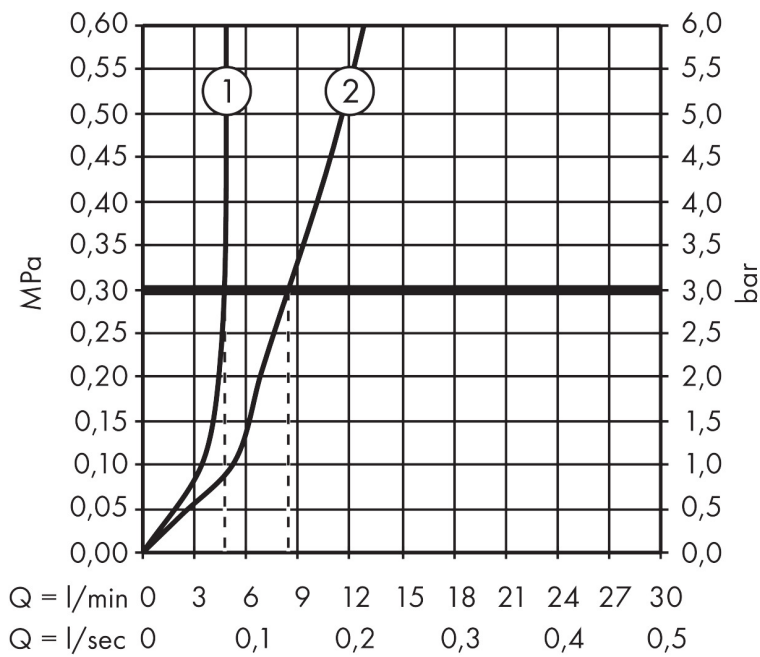

Merk hansgrohe
 Artikelnaam **Talis E** ééngreeps wastafelmengkraan 150 met PopUp trekwaste
 Art.nr. 71754340
 Oppervlakte Brushed Black Chrome
 Netto prijs 440,83 EUR

Product foto

Kenmerken

- ComfortZone: 150
- voorsprong uitloop 141 mm
- uitloophoogte: 133 mm
- greepvariant: rechte greep
- vaste uitloop
- straalsoort: normale straal
- maximale doorstroomhoeveelheid bij 3 bar: 5 l/min
- keramisch kardoes
- pop-up afvoergarnituur G 1 ¼
- materiaal afvoergarnituur: metaal
- EU taxonomie: max 6l/min - draagt substantieel bij aan duurzaamheid

Maat tekeningen

Technologie

Merk hansgrohe
 Artikelnaam **Talis E** ééngreeps wastafelmengkraan 150 met PopUp trekwaste
 Art.nr. 71754340
 Oppervlakte Brushed Black Chrome
 Netto prijs 440,83 EUR

Stroomschema

Merk	hansgrohe
Artikelnaam	Talis E ééngreeps wastafelmengkraan 150 met PopUp trekwaste
Art.nr.	71754340
Oppervlakte	Brushed Black Chrome
Netto prijs	440,83 EUR

Explosietekening voor bouwjaar: >08/19

Merk	hansgrohe
Artikelnaam	Talis E ééngreeps wastafelmengkraan 150 met PopUp trekwaste
Art.nr.	71754340
Oppervlakte	Brushed Black Chrome
Netto prijs	440,83 EUR