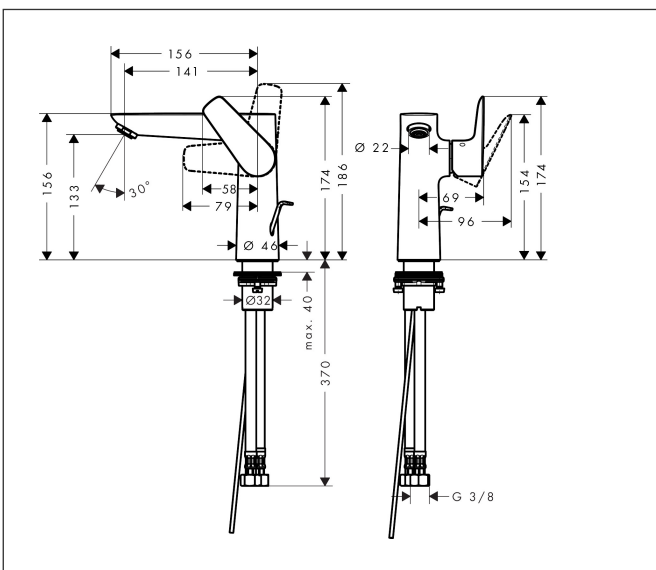

Merk hansgrohe
 Artikelnaam **Talis E** ééngreeps wastafelmengkraan 150 met PopUp trekwaste
 Art.nr. 71754340
 Oppervlakte Brushed Black Chrome
 Netto prijs 440,83 EUR

Product foto

Kenmerken

- ComfortZone: 150
- voorsprong uitloop 141 mm
- uitloophoogte: 133 mm
- greepvariant: rechte greep
- vaste uitloop
- straalsoort: normale straal
- maximale doorstroomhoeveelheid bij 3 bar: 5 l/min
- keramisch kardoes
- pop-up afvoergarnituur G 1 ¼
- materiaal afvoergarnituur: metaal
- EU taxonomie: max 6l/min - draagt substantieel bij aan duurzaamheid

Maat tekeningen

Technologie

Merk hansgrohe
 Artikelnaam **Talis E** ééngreeps wastafelmengkraan 150 met PopUp trekwaste
 Art.nr. 71754340
 Oppervlakte Brushed Black Chrome
 Netto prijs 440,83 EUR

Stroomschema

Merk	hansgrohe
Artikelnaam	Talis E ééngreeps wastafelmengkraan 150 met PopUp trekwaste
Art.nr.	71754340
Oppervlakte	Brushed Black Chrome
Netto prijs	440,83 EUR

Explosietekening voor bouwjaar: >08/19

Merk	hansgrohe
Artikelnaam	Talis E ééngreeps wastafelmengkraan 150 met PopUp trekwaste
Art.nr.	71754340
Oppervlakte	Brushed Black Chrome
Netto prijs	440,83 EUR

Onderdelen voor bouwjaar: >08/19

Pos	Beschrijving	Art.nr.	Prijs
1	greep	92777340	60,90
2	greepstop	95704000	3,00
3	afdekkap	95493340	24,90
4	moer	95178000	32,70
5	O-ring 24x2	98388000	3,00
6	kardoes compl.	97685000	52,00
7	dichting	98865000	25,70
8	perlator M24x1 (5 l/min)	13185340	24,90
9	vlakdichting	98749000	4,80
10	schachtbevestigingsset compl. (Ø 32)	13961000	20,40
11	stelring	97548000	3,00
12	aansluitslang 450 mm M10x1 G3/8	96507000	32,70
13	O-ring 8x1,75	97827000	3,00
14	dichtingsset	95581000	4,80
15	trekstang	96657340	15,60
a	afvoergarnituur	94139340	137,30
b	schachtverlenging	13898000	64,30