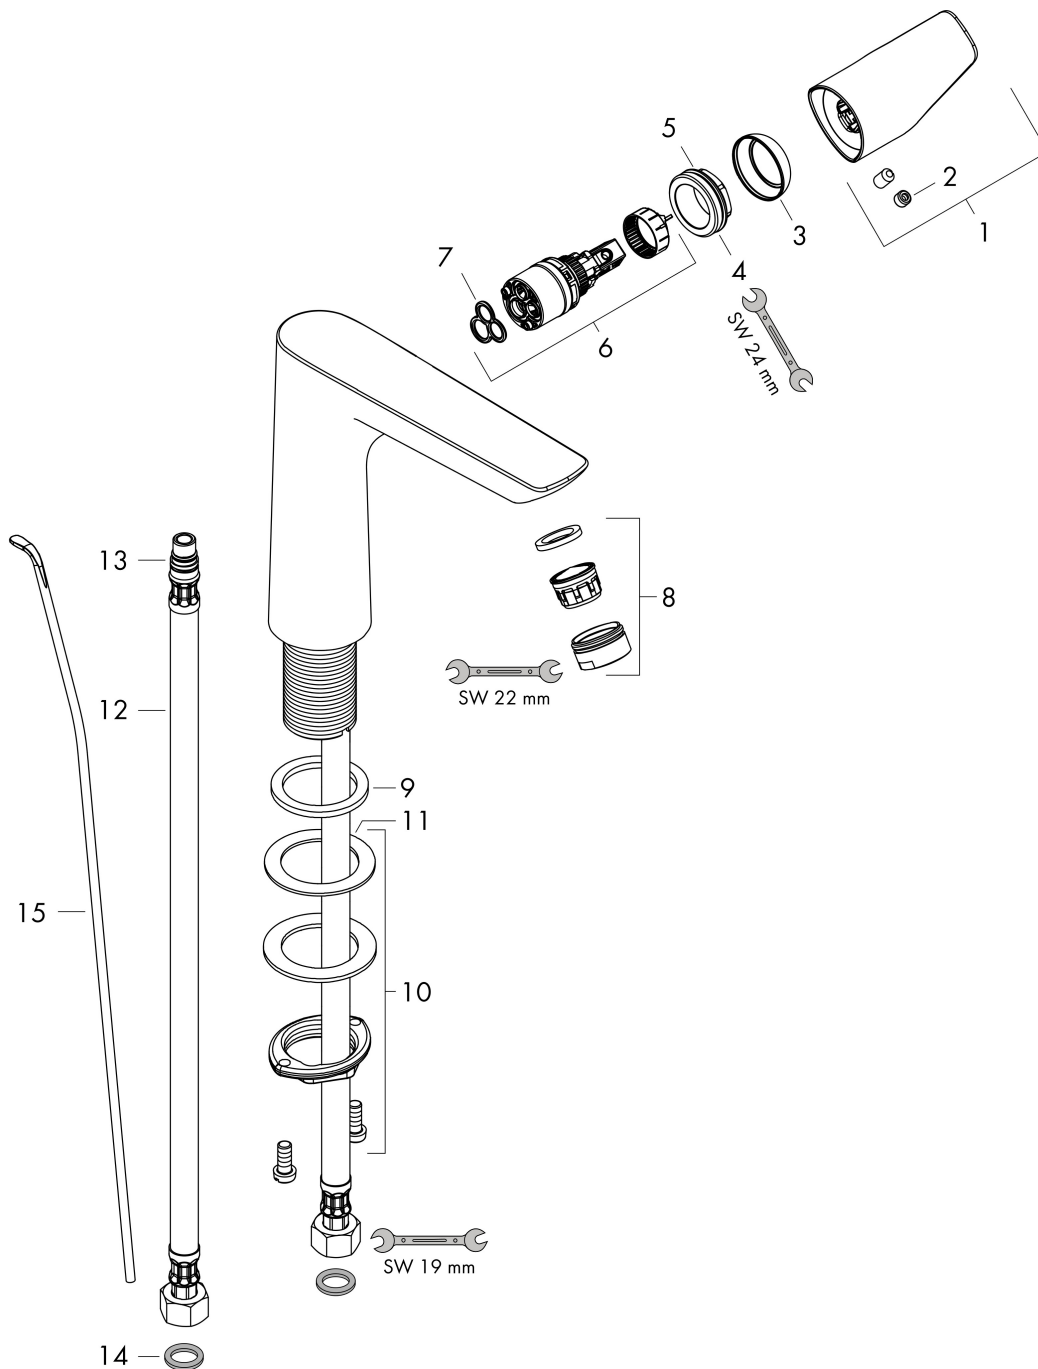

Merk hansgrohe
 Artikelnaam **Talis E** ééngreeps wastafelmengkraan 150 met PopUp trekwaste
 Art.nr. 71754340
 Oppervlakte Brushed Black Chrome
 Netto prijs 440,83 EUR

Product foto

Kenmerken

- ComfortZone: 150
- voorsprong uitloop 141 mm
- uitloophoogte: 133 mm
- greepvariant: rechte greep
- vaste uitloop
- straalsoort: normale straal
- maximale doorstroomhoeveelheid bij 3 bar: 5 l/min
- keramisch kardoes
- pop-up afvoergarnituur G 1 ¼
- materiaal afvoergarnituur: metaal
- EU taxonomie: max 6l/min - draagt substantieel bij aan duurzaamheid

Maat tekeningen

Technologie

Merk hansgrohe
 Artikelnaam **Talis E** ééngreeps wastafelmengkraan 150 met PopUp trekwaste
 Art.nr. 71754340
 Oppervlakte Brushed Black Chrome
 Netto prijs 440,83 EUR

Stroomschema

Merk	hansgrohe
Artikelnaam	Talis E ééngreeps wastafelmengkraan 150 met PopUp trekwaste
Art.nr.	71754340
Oppervlakte	Brushed Black Chrome
Netto prijs	440,83 EUR

Explosietekening voor bouwjaar: >08/19

Merk	hansgrohe
Artikelnaam	Talis E ééngreeps wastafelmengkraan 150 met PopUp trekwaste
Art.nr.	71754340
Oppervlakte	Brushed Black Chrome
Netto prijs	440,83 EUR

Onderdelen voor bouwjaar: >08/19

Pos	Beschrijving	Art.nr.	Prijs
1	greep	92777340	60,90
2	greepstop	95704000	3,00
3	afdekkap	95493340	24,90
4	moer	95178000	32,70
5	O-ring 24x2	98388000	3,00
6	kardoes compl.	97685000	52,00
7	dichting	98865000	25,70
8	perlator M24x1 (5 l/min)	13185340	24,90
9	vlakdichting	98749000	4,80
10	schachtbevestigingsset compl. (Ø 32)	13961000	20,40
11	stelring	97548000	3,00
12	aansluitslang 450 mm M10x1 G3/8	96507000	32,70
13	O-ring 8x1,75	97827000	3,00
14	dichtingsset	95581000	4,80
15	trekstang	96657340	15,60
a	afvoergarnituur	94139340	137,30
b	schachtverlenging	13898000	64,30