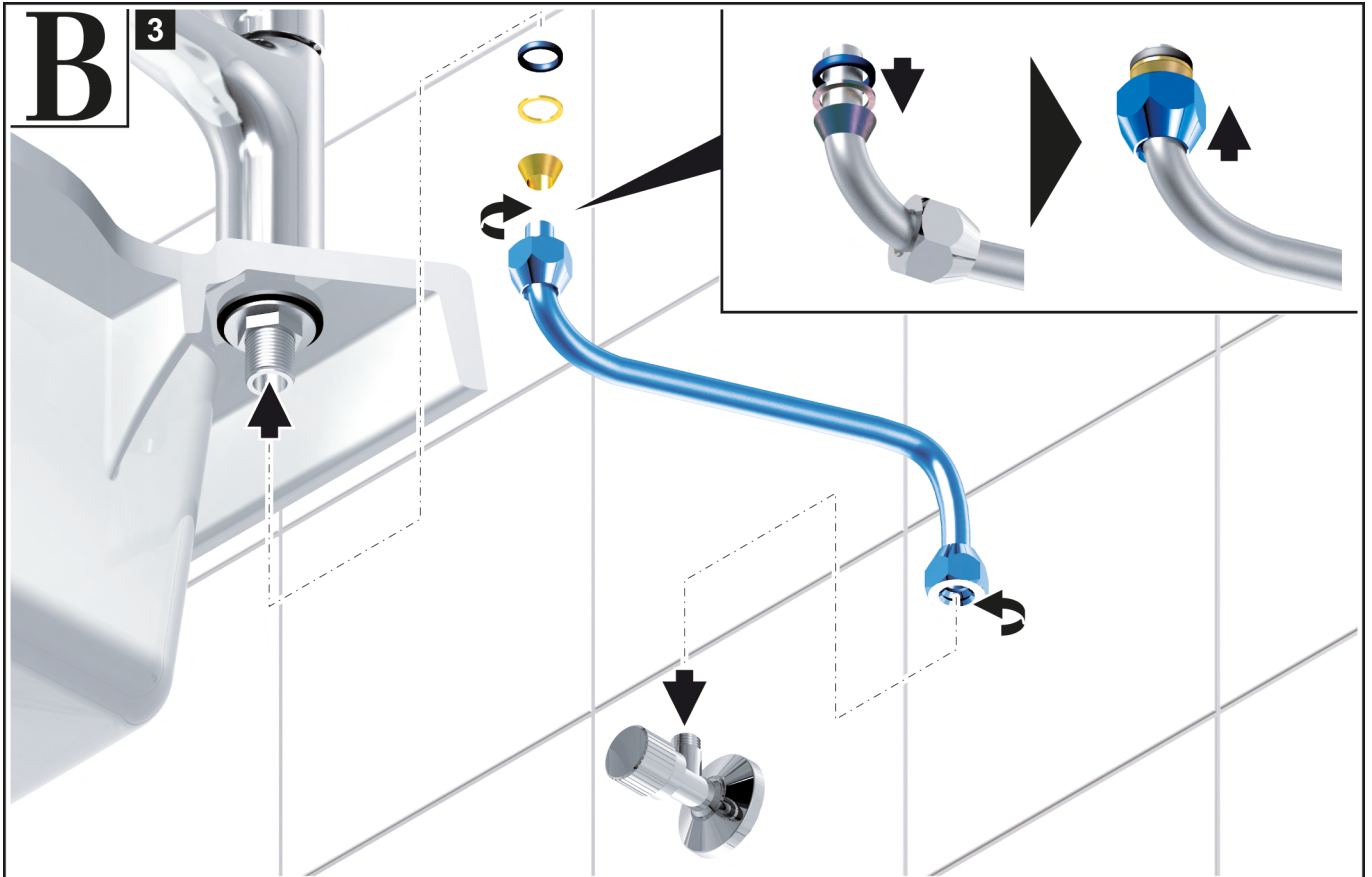

Cold Water Tap

General
Instruction

Villeroy & Boch

- | | | | |
|---------------------------------------|---------------------------------|---------------------------------|----------------------------------|
| DE Montageanleitung | AR دليل التركيب | HU Szerelési útmutató | PT Instruções de montagem |
| EN Installation instructions | BG Ръководство за монтаж | ID Petunjuk pemasangan | RO Manual de montaj |
| ES Instrucciones de montaje | CS Návod k montáži | JA 取付説明書 | SK Návod na montáž |
| FR Instructions de montage | DA Monteringsvejledning | KO 설치 가이드 | SL Navodila za montažo |
| IT Istruzioni per il montaggio | ET Paigaldusjuhend | LT Montavimo instrukcija | SV Monteringsanvisning |
| NL Montagehandleiding | EL Οδηγίες τοποθέτησης | LV Montāžas instrukcija | TH คู่มือการติดตั้ง |
| RU Инструкция по монтажу | FI Asennusohje | NO Monteringsanvisning | TR Montaj kılavuzu |
| ZH 安装说明 | HR Uputa za montažu | PL Instrukcja montażu | UK Інструкція з монтажу |