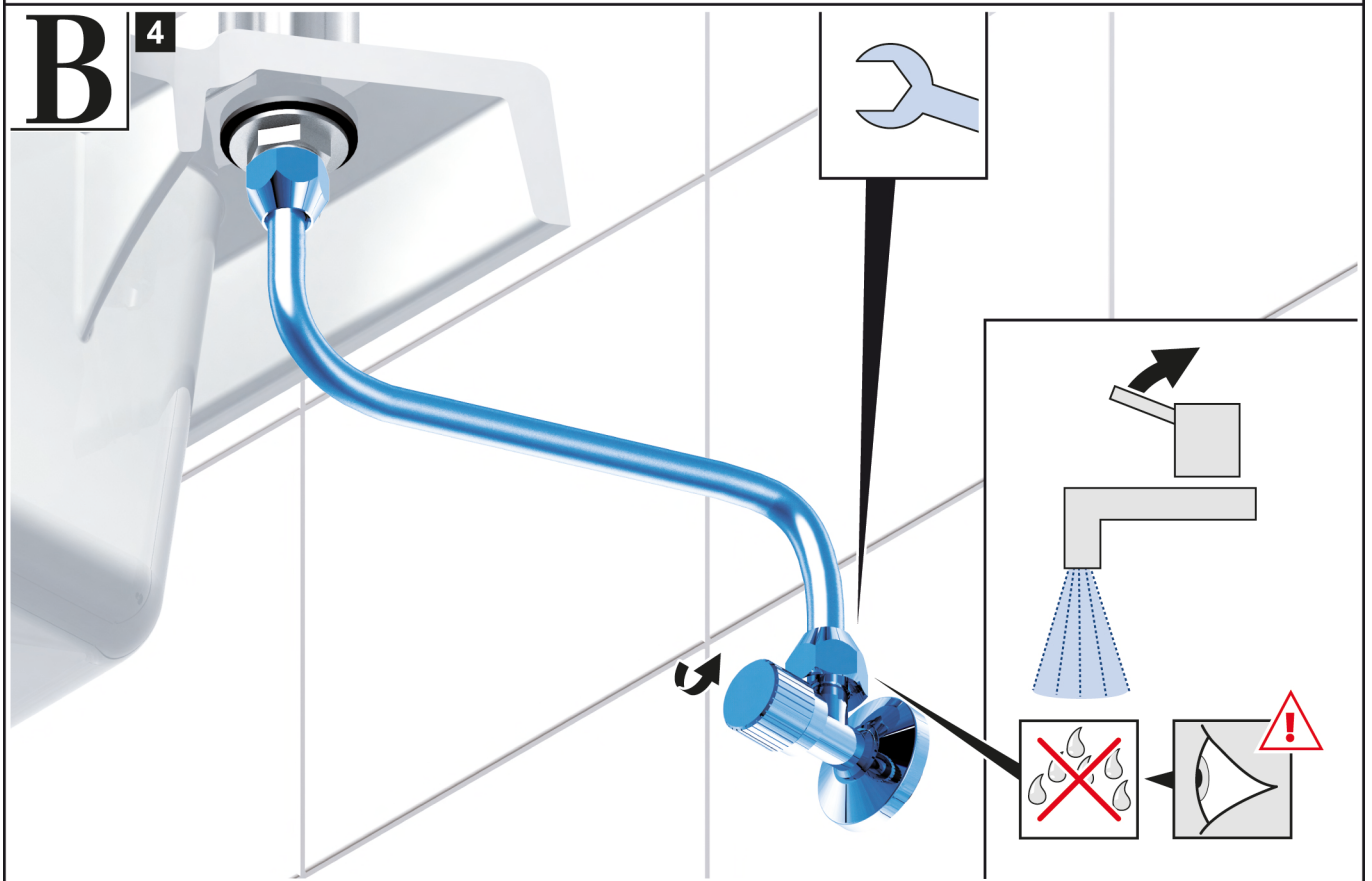

Cold Water Tap

General
Instruction

Villeroy & Boch

- | | | | |
|---------------------------------------|---------------------------------|---------------------------------|----------------------------------|
| DE Montageanleitung | AR دليل التركيب | HU Szerelési útmutató | PT Instruções de montagem |
| EN Installation instructions | BG Ръководство за монтаж | ID Petunjuk pemasangan | RO Manual de montaj |
| ES Instrucciones de montaje | CS Návod k montáži | JA 取付説明書 | SK Návod na montáž |
| FR Instructions de montage | DA Monteringsvejledning | KO 설치 가이드 | SL Navodila za montažo |
| IT Istruzioni per il montaggio | ET Paigaldusjuhend | LT Montavimo instrukcija | SV Monteringsanvisning |
| NL Montagehandleiding | EL Οδηγίες τοποθέτησης | LV Montāžas instrukcija | TH คู่มือการติดตั้ง |
| RU Инструкция по монтажу | FI Asennusohje | NO Monteringsanvisning | TR Montaj kılavuzu |
| ZH 安装说明 | HR Uputa za montažu | PL Instrukcja montażu | UK Інструкція з монтажу |