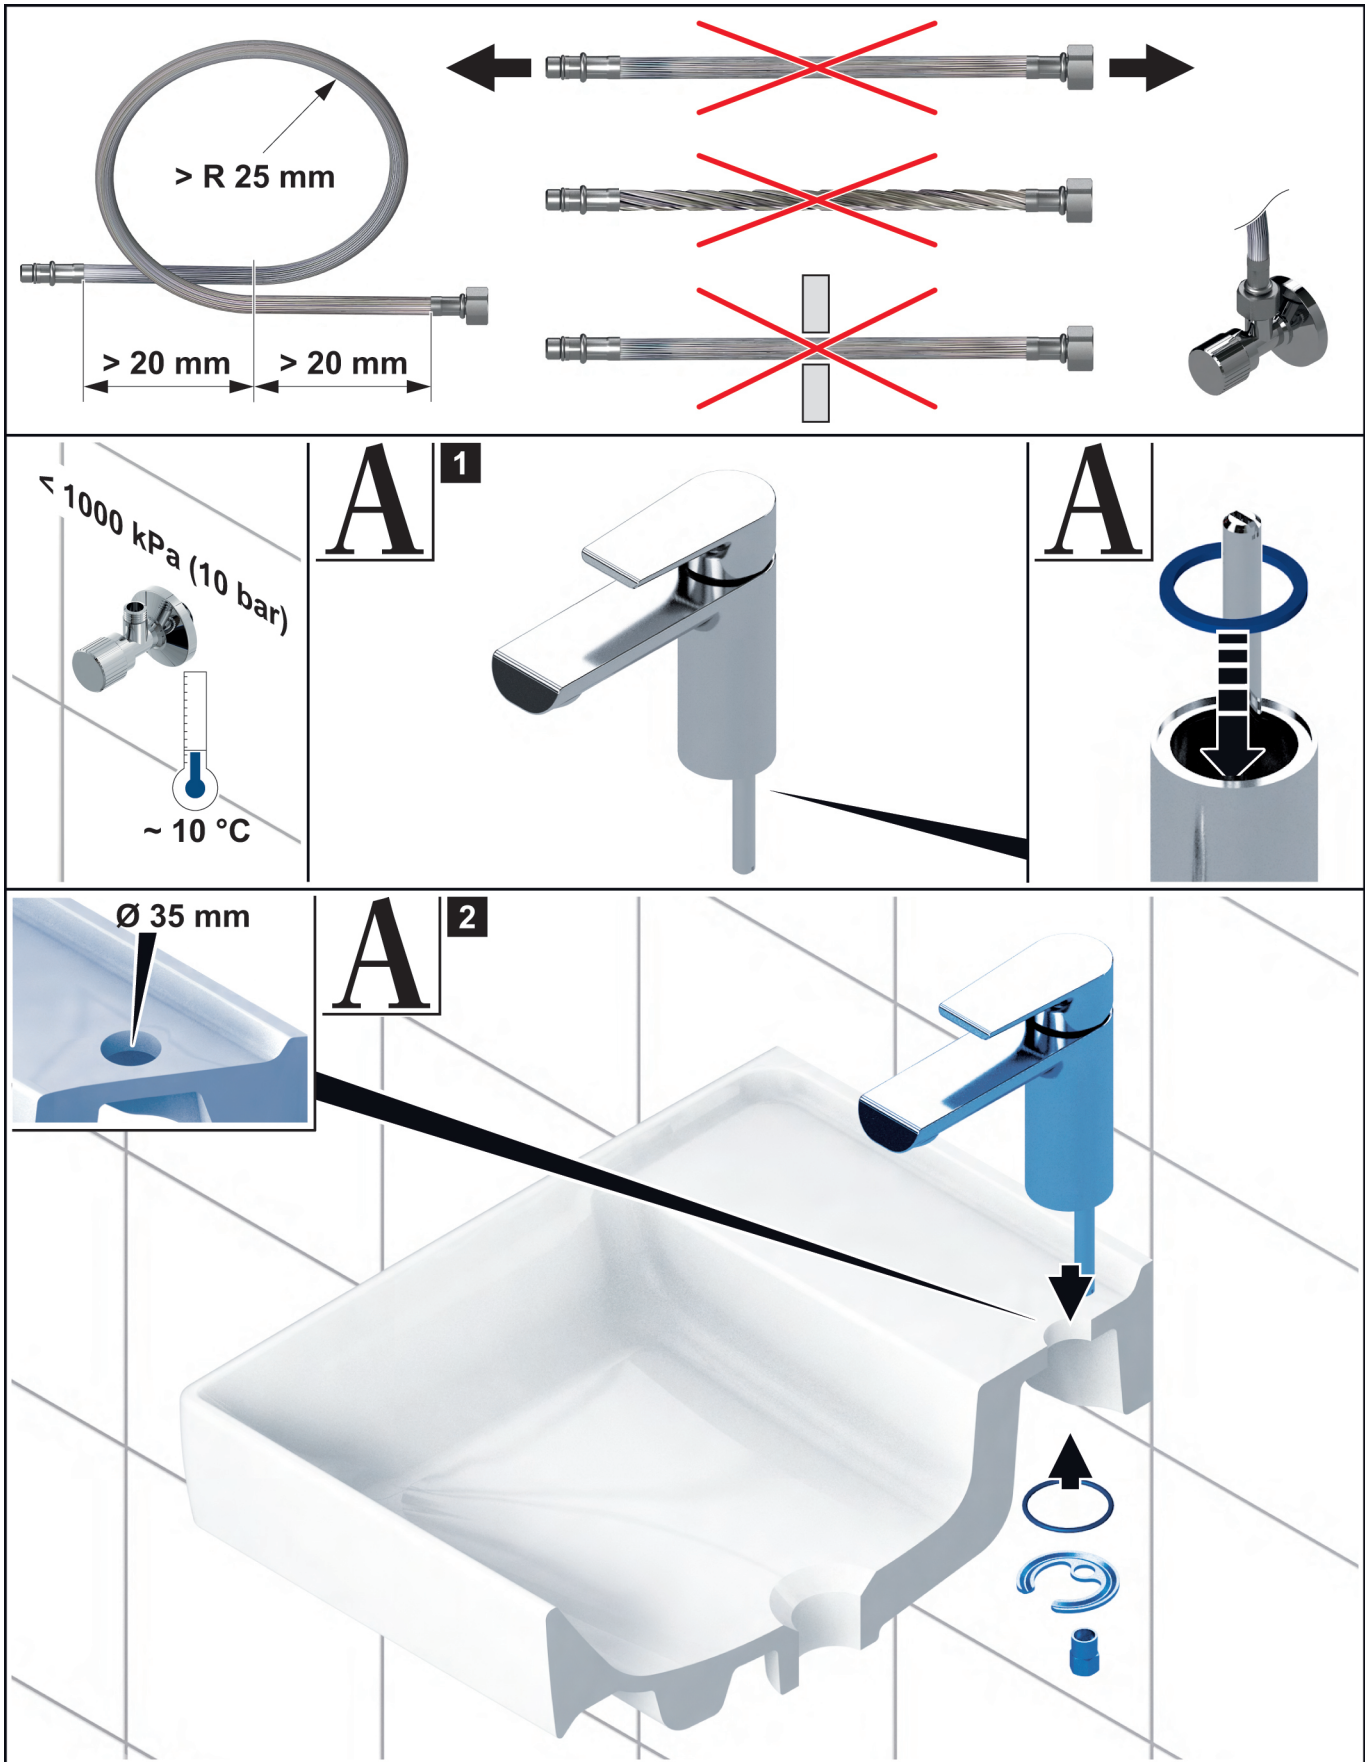

Cold Water Tap

General
Instruction

Villeroy & Boch

- | | | | |
|---------------------------------------|---------------------------------|---------------------------------|----------------------------------|
| DE Montageanleitung | AR دليل التركيب | HU Szerelési útmutató | PT Instruções de montagem |
| EN Installation instructions | BG Ръководство за монтаж | ID Petunjuk pemasangan | RO Manual de montaj |
| ES Instrucciones de montaje | CS Návod k montáži | JA 取付説明書 | SK Návod na montáž |
| FR Instructions de montage | DA Monteringsvejledning | KO 설치 가이드 | SL Navodila za montažo |
| IT Istruzioni per il montaggio | ET Paigaldusjuhend | LT Montavimo instrukcija | SV Monteringsanvisning |
| NL Montagehandleiding | EL Οδηγίες τοποθέτησης | LV Montāžas instrukcija | TH คู่มือการติดตั้ง |
| RU Инструкция по монтажу | FI Asennusohje | NO Monteringsanvisning | TR Montaj kılavuzu |
| ZH 安装说明 | HR Uputa za montažu | PL Instrukcja montażu | UK Інструкція з монтажу |