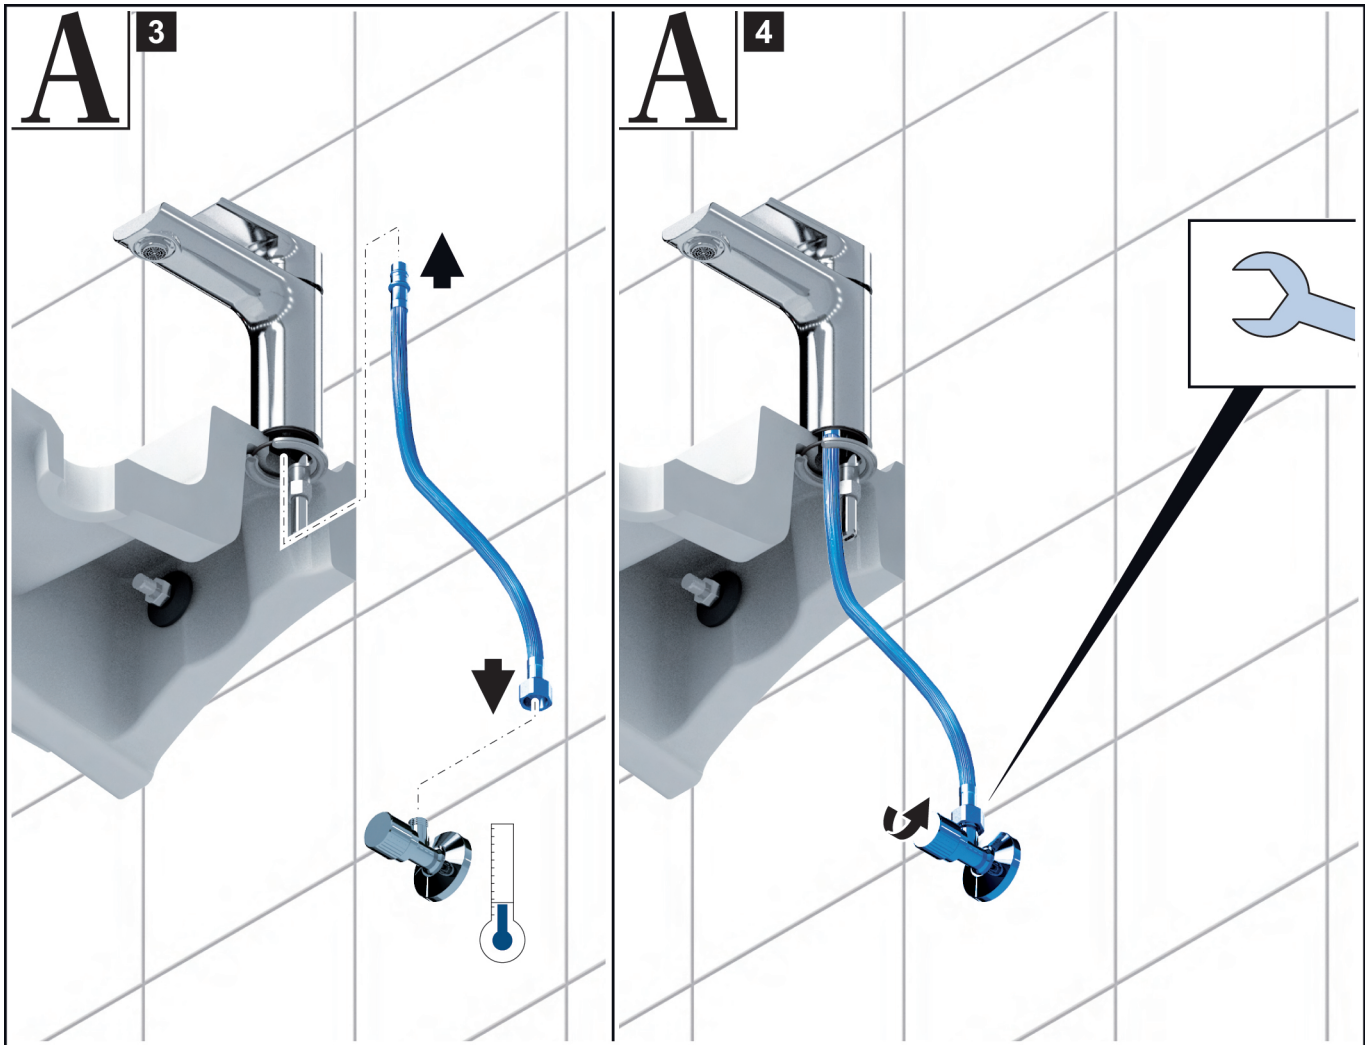

Cold Water Tap

General
Instruction

Villeroy & Boch

- | | | | |
|---------------------------------------|---------------------------------|---------------------------------|----------------------------------|
| DE Montageanleitung | AR دليل التركيب | HU Szerelési útmutató | PT Instruções de montagem |
| EN Installation instructions | BG Ръководство за монтаж | ID Petunjuk pemasangan | RO Manual de montaj |
| ES Instrucciones de montaje | CS Návod k montáži | JA 取付説明書 | SK Návod na montáž |
| FR Instructions de montage | DA Monteringsvejledning | KO 설치 가이드 | SL Navodila za montažo |
| IT Istruzioni per il montaggio | ET Paigaldusjuhend | LT Montavimo instrukcija | SV Monteringsanvisning |
| NL Montagehandleiding | EL Οδηγίες τοποθέτησης | LV Montāžas instrukcija | TH คู่มือการติดตั้ง |
| RU Инструкция по монтажу | FI Asennusohje | NO Monteringsanvisning | TR Montaj kılavuzu |
| ZH 安装说明 | HR Uputa za montažu | PL Instrukcja montażu | UK Інструкція з монтажу |