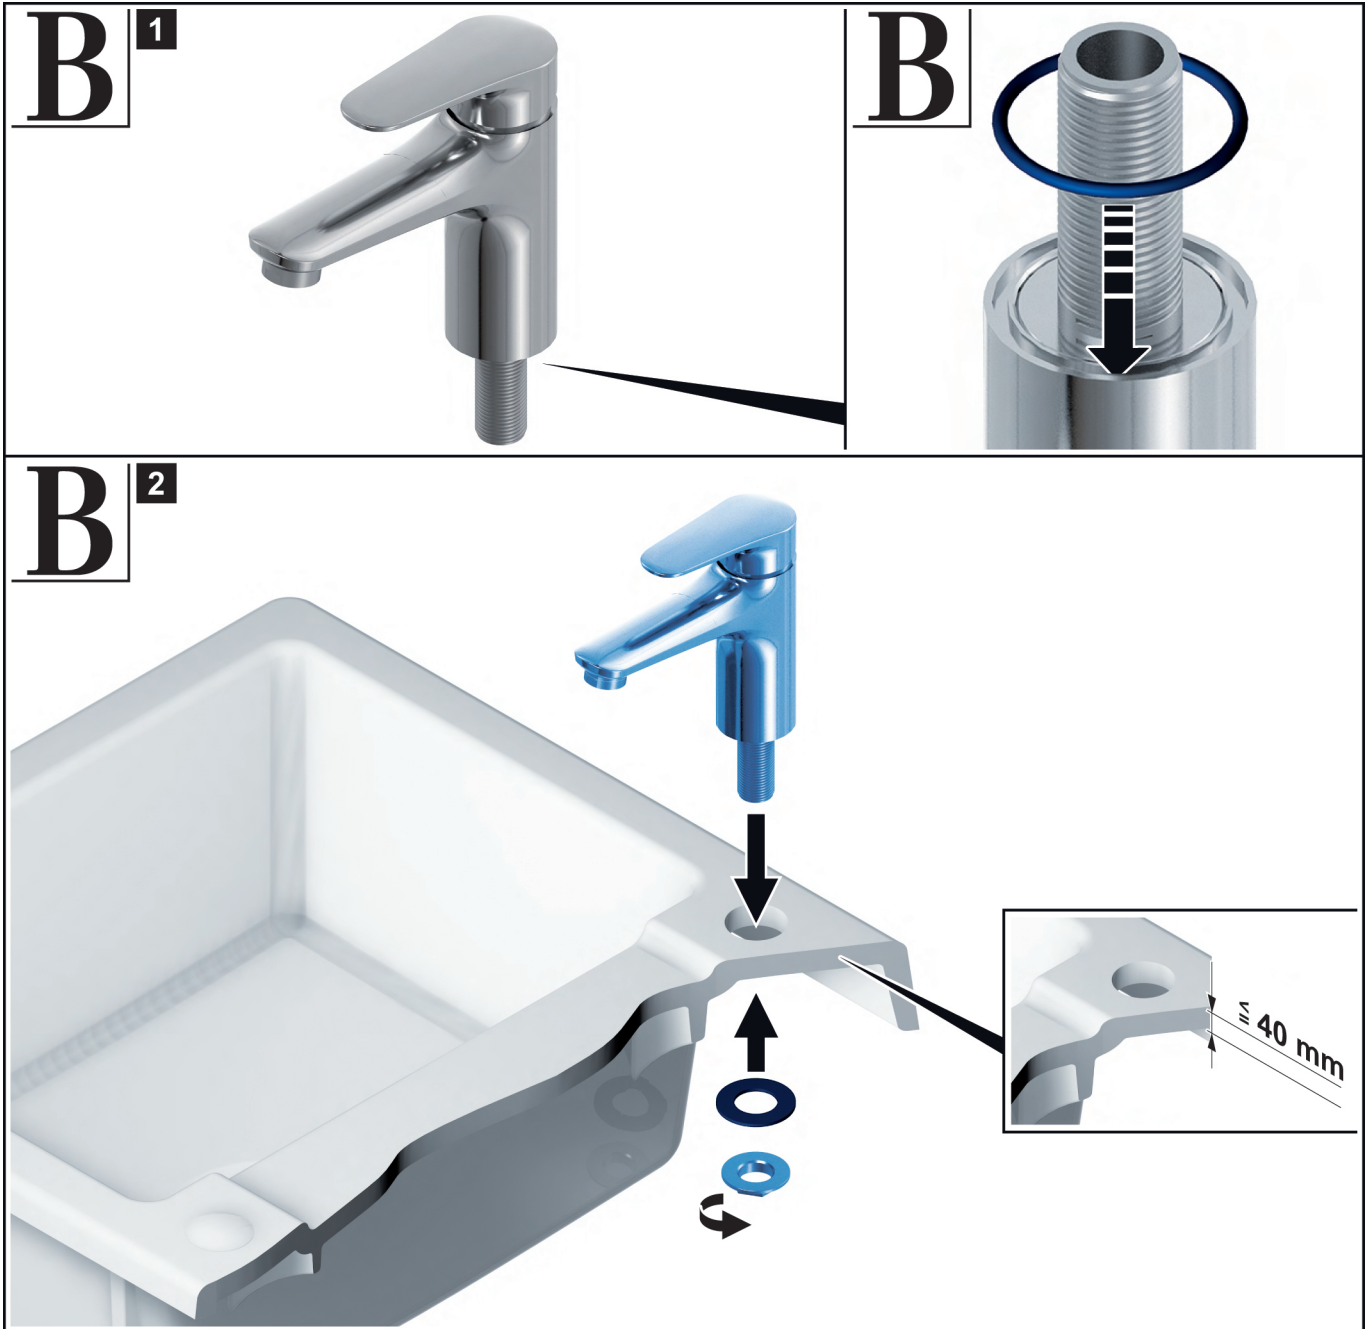

Cold Water Tap

General
Instruction

Villeroy & Boch

- | | | | |
|---------------------------------------|---------------------------------|---------------------------------|----------------------------------|
| DE Montageanleitung | AR دليل التركيب | HU Szerelési útmutató | PT Instruções de montagem |
| EN Installation instructions | BG Ръководство за монтаж | ID Petunjuk pemasangan | RO Manual de montaj |
| ES Instrucciones de montaje | CS Návod k montáži | JA 取付説明書 | SK Návod na montáž |
| FR Instructions de montage | DA Monteringsvejledning | KO 설치 가이드 | SL Navodila za montažo |
| IT Istruzioni per il montaggio | ET Paigaldusjuhend | LT Montavimo instrukcija | SV Monteringsanvisning |
| NL Montagehandleiding | EL Οδηγίες τοποθέτησης | LV Montāžas instrukcija | TH คู่มือการติดตั้ง |
| RU Инструкция по монтажу | FI Asennusohje | NO Monteringsanvisning | TR Montaj kılavuzu |
| ZH 安装说明 | HR Uputa za montažu | PL Instrukcja montażu | UK Інструкція з монтажу |