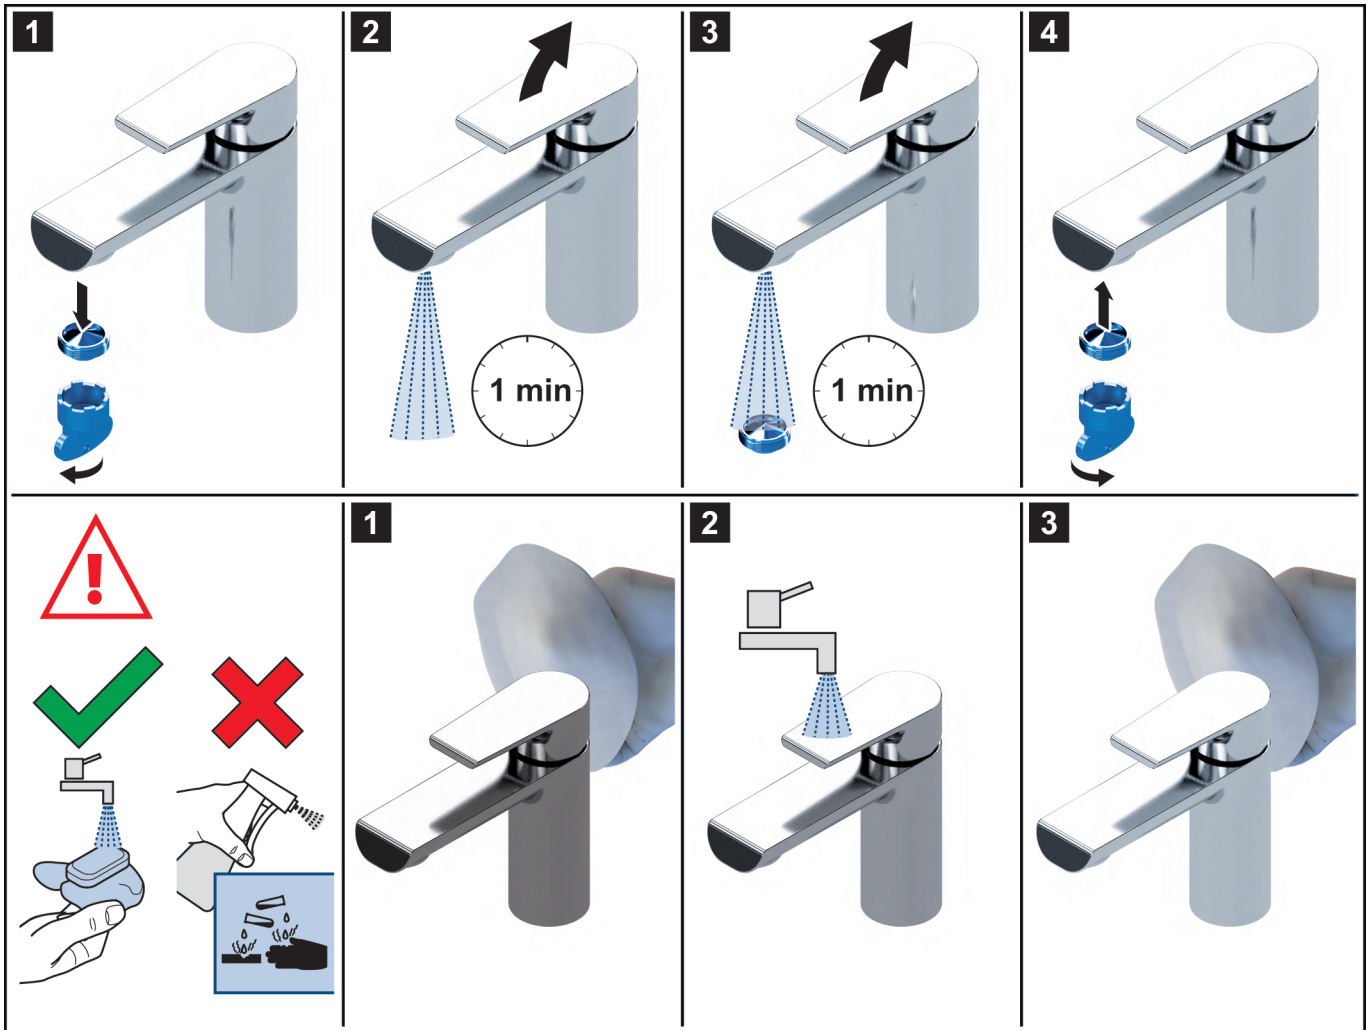

Cold Water Tap

General
Instruction

Villeroy & Boch

- | | | | |
|---------------------------------------|---------------------------------|---------------------------------|----------------------------------|
| DE Montageanleitung | AR دليل التركيب | HU Szerelési útmutató | PT Instruções de montagem |
| EN Installation instructions | BG Ръководство за монтаж | ID Petunjuk pemasangan | RO Manual de montaj |
| ES Instrucciones de montaje | CS Návod k montáži | JA 取付説明書 | SK Návod na montáž |
| FR Instructions de montage | DA Monteringsvejledning | KO 설치 가이드 | SL Navodila za montažo |
| IT Istruzioni per il montaggio | ET Paigaldusjuhend | LT Montavimo instrukcija | SV Monteringsanvisning |
| NL Montagehandleiding | EL Οδηγίες τοποθέτησης | LV Montāžas instrukcija | TH คู่มือการติดตั้ง |
| RU Инструкция по монтажу | FI Asennusohje | NO Monteringsanvisning | TR Montaj kılavuzu |
| ZH 安装说明 | HR Uputa za montažu | PL Instrukcja montażu | UK Інструкція з монтажу |