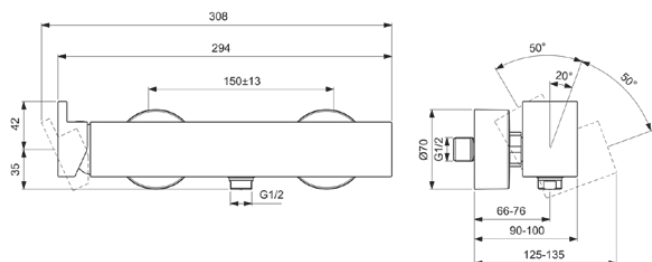

EXTRA

BD512AA

EXTRA | Douchemengkraan 294x90x77 mm in chroom afwerking, 12 l/min (3 bar) | Click technologie, FirmaFlow, SmartShine

Afbeelding & technische tekening

Algemene informatie

Productcategorie:	Douchemengkranen
Producttype:	Douchemengkraan
Merk:	Ideal Standard
Collectie:	EXTRA
Ontwerper:	Palomba Serafini Associati
Colour:	AA - Chroom
Afwerking van het oppervlak:	glanzend
Hoogte (mm):	77
Breedte (mm):	294
Lengte / sprong (mm):	90 - 125
Lengte / sprong (mm):	100 - 125
Bevestigingswijze:	S-koppelingen
Nettogewicht (kg):	2.40
EAN-code:	3800861111382

Product specificaties

Aantal rozetten:	2
Aantal grepen:	1
Kleurcode:	AA
Kleuromschrijving:	chroom
Cool Body Technologie:	Nee
Afsluitbare S-koppelingen:	Nee
FirmaFlow mengpatroon:	Ja
Instelbare spoeltijd:	Nee
Positie greep:	Zijkant
Materiaal:	Metaal
Materiaalkwaliteit:	Messing
Maximale volumestroom bij 3 bar (l/min):	12
Maximale volumestroom bij 3 bar (l/min) voor alle uitgangen:	12