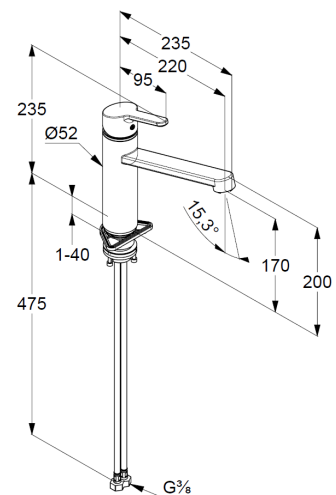

## Technische Daten/ Technical Data

KLUDI M3  
Spültisch-Armatur  
DN 15

Artikel- Nr.: 585743975

Oberfläche:  
39 mattschwarz

Artikeltext  
Hersteller KLUDI GmbH & Co. KG  
Typ: KLUDI M3  
Spültisch-Armatur  
Artikel- Nr.: 585743975

Spültisch-Armatur  
Einhebelmischer  
1-Loch Montage  
geschlossener Hebel, Metall  
Strahlregler M24  
Keramik-Kartusche  
Durchflussmenge bei 3 bar 9 l/min.  
schwenkbarer Auslauf (360°)  
flexible Druckschläuche G3/8 DVGW zugelassen  
Schaftbefestigung

### Produktabbildung/ Product picture

### Maßzeichnung/ Dimensional drawing