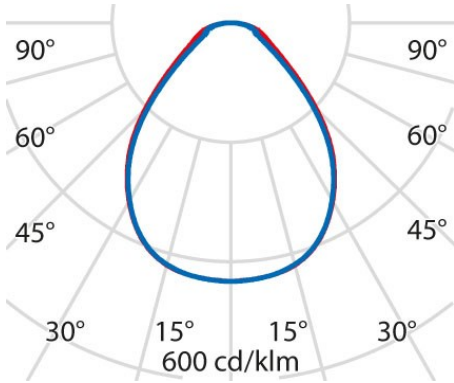

Fotometrische gegevens