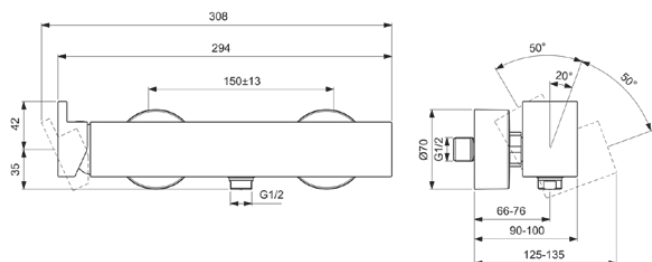

EXTRA

BD512GN

EXTRA | Douchemengkraan 294x90x77 mm in Silver Storm afwerking, 12 l/min (3 bar) | Click technologie, FirmaFlow, PVD technologie

Afbeelding & technische tekening

Algemene informatie

Productcategorie:	Douchemengkranen
Producttype:	Douchemengkraan
Merk:	Ideal Standard
Collectie:	EXTRA
Ontwerper:	Palomba Serafini Associati
Colour:	GN - Silver Storm
Afwerking van het oppervlak:	satijn
Hoogte (mm):	77
Breedte (mm):	294
Lengte / sprong (mm):	90 - 125
Lengte / sprong (mm):	100 - 125
Bevestigingswijze:	S-koppelingen
Nettogewicht (kg):	2.40
EAN-code:	3800861112556

Product specificaties

Aantal rozetten:	2
Aantal grepen:	1
Kleurcode:	GN
Kleuromschrijving:	Silver Storm
Cool Body Technologie:	Nee
Afsluitbare S-koppelingen:	Nee
FirmaFlow mengpatroon:	Ja
Instelbare spoeltijd:	Nee
Positie greep:	Zijkant
Materiaal:	Metaal
Materiaalkwaliteit:	Messing
Maximale volumestroom bij 3 bar (l/min):	12
Maximale volumestroom bij 3 bar (l/min) voor alle uitgangen:	12

EXTRA

BD512GN

EXTRA | Douchemengkraan 294x90x77 mm in Silver Storm afwerking, 12 l/min (3 bar) | Click technologie, FirmaFlow, PVD technologie

Product specificaties

Max. debiet bij 3 bar (l) voor uitloop:	12
PVD technologie:	Ja
Vorm van de rozet(ten):	Rond
Schroefdraad van de doucheslang:	G 1/2
Oppervlakte dekking:	PVD
Afwerking van het oppervlak:	satijn
Temperatuurbegrenzer:	Ja
Type greep:	Hendel
Type temperatuurregeling:	Handmatig bediend
Met rozet(ten):	Ja
Met grepen:	Ja
Met badset:	Nee
Met hoofddouche:	Nee
Met douchecombinatie:	Nee
Bevestigingswijze:	S-koppelingen
Bevestigingswijze:	Wand
Geluidsarme S-koppelingen:	Nee
Met S-koppelingen:	Ja