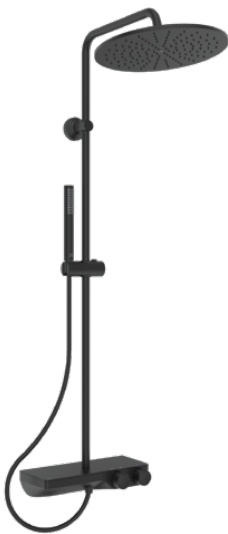

CERATHERM S200

A7631XG

Ceratherm S200 | Douchesysteem 314x522x1134 mm in matzwart afwerking, 12.0 l/min (3 bar) | Thermostatische functie, Water- en energiebesparend, Veiligheidsstop

Afbeelding & technische tekening

Algemene informatie

Productcategorie:	Douchesystemen
Producttype:	Douchesysteem
Merk:	Ideal Standard
Collectie:	Ceratherm S200
Ontwerper:	Ideal Standard
Colour:	XG - Matzwart
Afwerking van het oppervlak:	mat
Hoogte (mm):	1134
Breedte (mm):	314
Lengte / sprong (mm):	522 - 532
Bevestigingswijze:	S-koppelingen
Nettogewicht (kg):	5.80
EAN-code:	4015413355131

Producten die meegeleverd worden

A5803XG:	IDEALRAIN Hoofddouche 300x58x300 mm in matzwart afwerking, 12 l/min (3 bar)
BC774XG:	IDEALRAIN 1-functie handdouche 25x25x198 mm in matzwart afwerking, 8 l/min (3 bar)
BE175XG:	IDEALRAIN Doucheslang 1750 mm in matzwart afwerking

Product specificaties

Verstelbare bevestigingspunten:	Ja
Kleurcode:	XG
Kleuromschrijving:	matzwart
Cool Body Technologie:	Nee
Afsluitbare S-koppelingen:	Nee
Instelbare spoeltijd:	Nee
In hoogte verstelbare handdouche:	Ja
Positie greep:	Voorkant