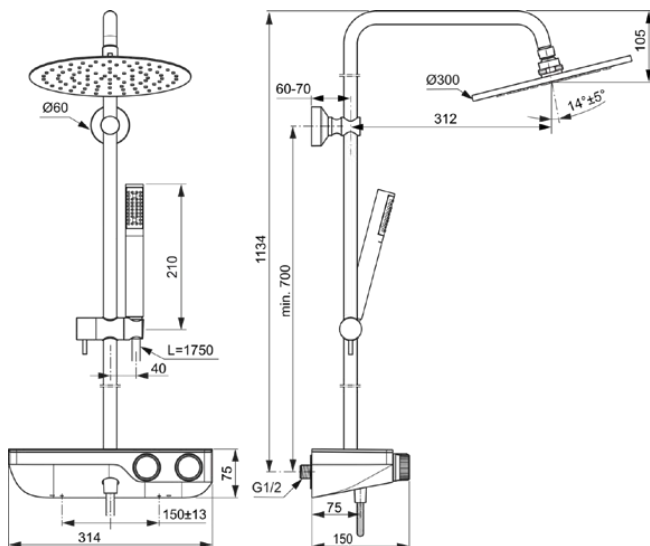

CERATHERM S200

A7631XG

Ceratherm S200 | Douchesysteem 314x522x1134 mm in matzwart afwerking, 12.0 l/min (3 bar) | Thermostatische functie, Water- en energiebesparend, Veiligheidsstop

Afbeelding & technische tekening

Algemene informatie

Productcategorie:	Douchesystemen
Producttype:	Douchesysteem
Merk:	Ideal Standard
Collectie:	Ceratherm S200
Ontwerper:	Ideal Standard
Colour:	XG - Matzwart
Afwerking van het oppervlak:	mat
Hoogte (mm):	1134
Breedte (mm):	314
Lengte / sprong (mm):	522 - 532
Bevestigingswijze:	S-koppelingen
Nettogewicht (kg):	5.80
EAN-code:	4015413355131

Producten die meegeleverd worden

A5803XG:	IDEALRAIN Hoofddouche 300x58x300 mm in matzwart afwerking, 12 l/min (3 bar)
BC774XG:	IDEALRAIN 1-functie handdouche 25x25x198 mm in matzwart afwerking, 8 l/min (3 bar)
BE175XG:	IDEALRAIN Doucheslang 1750 mm in matzwart afwerking

Product specificaties

Verstelbare bevestigingspunten:	Ja
Kleurcode:	XG
Kleuromschrijving:	matzwart
Cool Body Technologie:	Nee
Afsluitbare S-koppelingen:	Nee
Instelbare spoeltijd:	Nee
In hoogte verstelbare handdouche:	Ja
Positie greep:	Voorkant