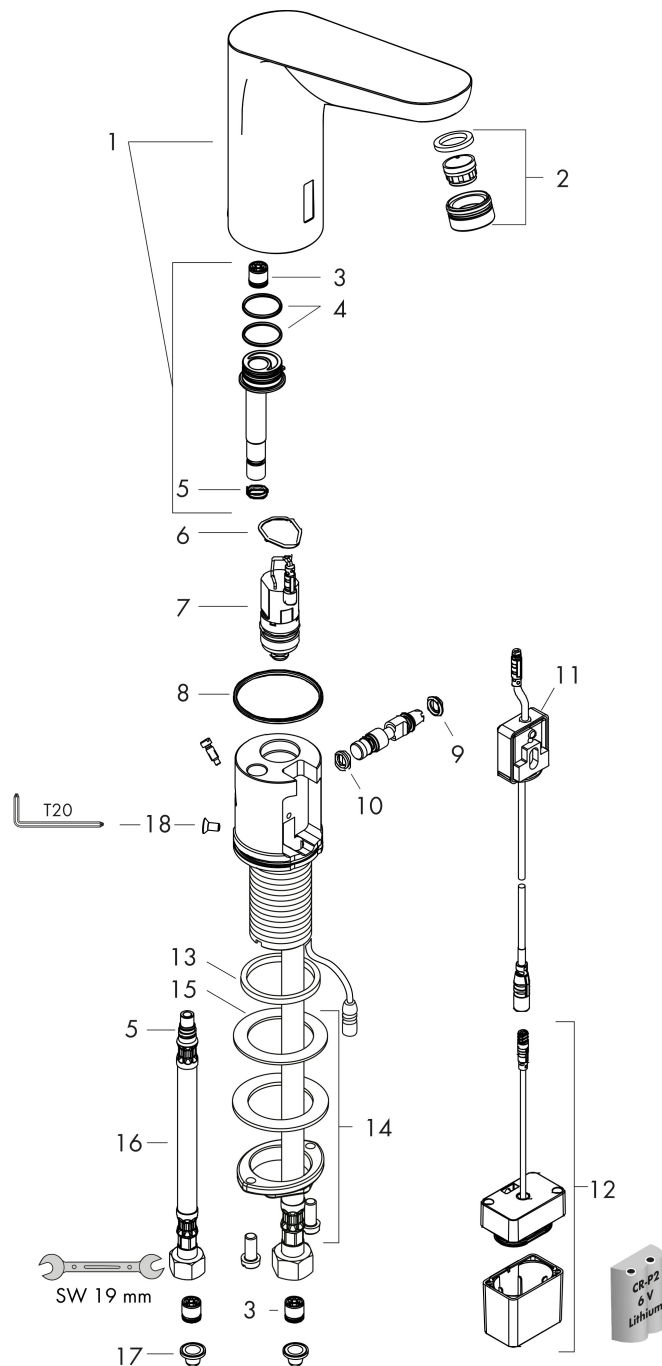

Merk	hansgrohe
Artikelnaam	Focus elektronische wastafelmengkraan zonder temperatuurgreep met batterij
Art.nr.	31172000
Oppervlakte	chrom
Netto prijs	527,05 EUR

Explosietekening voor bouwjaar: >07/24