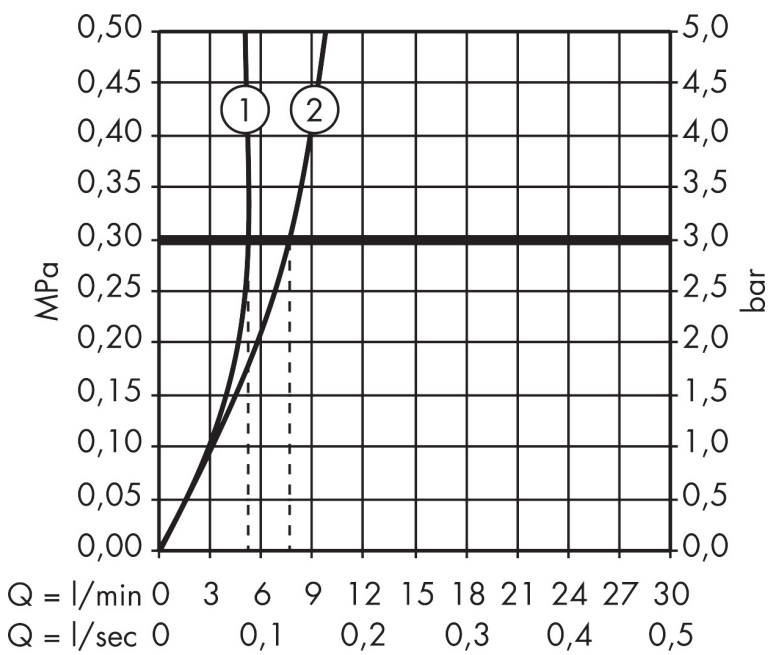

Merk hansgrohe
Artikelnaam **Focus** elektronische wastafelmengkraan zonder temperatuurgreep met batterij
Art.nr. 31172000
Oppervlakte chroom
Netto prijs 527,05 EUR

Stroomschema