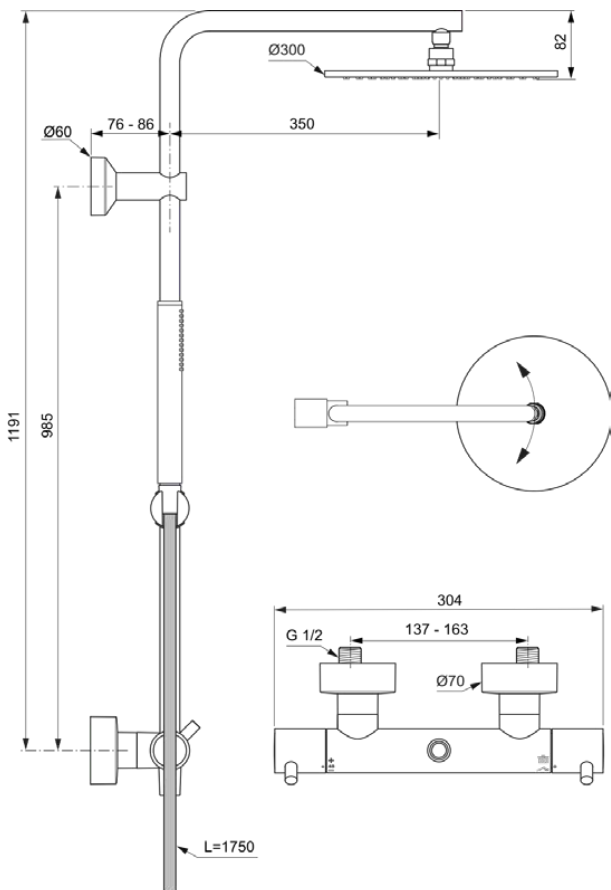

## A7589XG

CERATHERM T125 | Douchesysteem 304x576x1191 mm in matzwart afwerking, 12.0 l/min (3 bar) | Thermostatische functie, Water- en energiebesparend

### Algemene informatie

Productcategorie:	Douchesystemen
Producttype:	Douchesysteem
Merk:	Ideal Standard
Collectie:	CERATHERM T125
Ontwerper:	Ideal Standard
Colour:	XG - Matzwart
Afwerking van het oppervlak:	mat
Hoogte (mm):	1191
Breedte (mm):	304
Lengte / sprong (mm):	576 - 586
Bevestigingswijze:	S-koppelingen
Nettogewicht (kg):	4.40
EAN-code:	4015413355124

### Producten die meegeleverd worden

BE175XG:	IDEALRAIN   Doucheslang 1750 mm in matzwart afwerking
A5803XG:	IDEALRAIN   Hoofddouche 300x58x300 mm in matzwart afwerking, 12 l/min (3 bar)
BC774XG:	IDEALRAIN   1-functie handdouche 25x25x198 mm in matzwart afwerking, 8 l/min (3 bar)