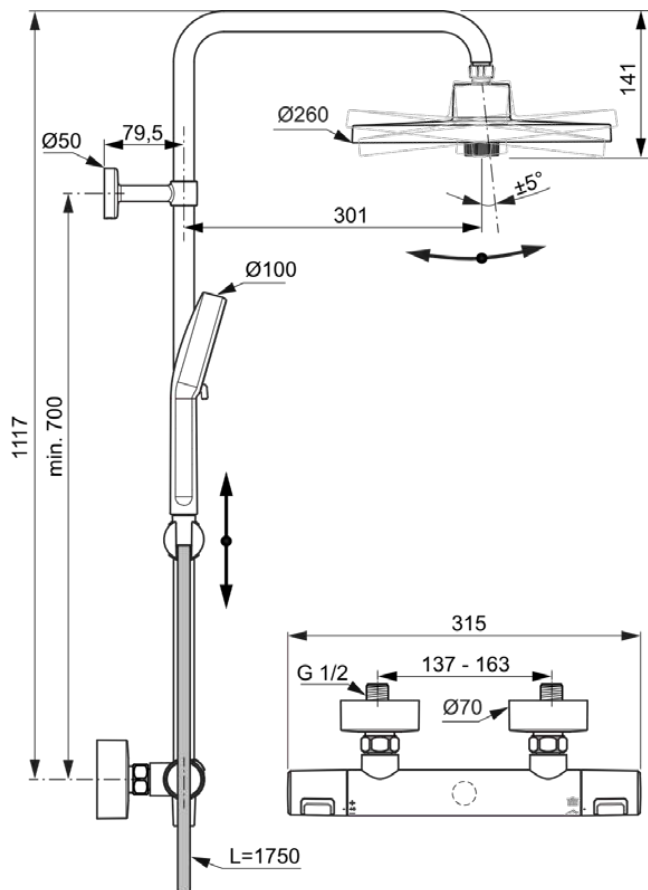

CERATHERM T25+

A7210AA

Ceratherm T25+ | Douchesysteem 315x531.5x1117 mm in chroom afwerking, 12.0 l/min (3 bar) | Thermostatische functie, Water- en energiebesparend, Cool Body technologie, Veiligheidsstop

Afbeelding & technische tekening

Algemene informatie

Productcategorie:	Douchesystemen
Producttype:	Douchesysteem
Merk:	Ideal Standard
Collectie:	Ceratherm T25+
Ontwerper:	Ideal Standard
Colour:	AA - Chroom
Afwerking van het oppervlak:	glanzend
Hoogte (mm):	1117
Breedte (mm):	315
Lengte / sprong (mm):	531.5
Bevestigingswijze:	S-koppelingen
Nettogewicht (kg):	3.46
EAN-code:	4015413356312

Producten die meegeleverd worden

BD581AA:	IDEALRAIN ALU+ Hoofddouche 260x91x260 mm in chroom afwerking, 12 l/min (3 bar)
BD580AA:	IDEALRAIN ALU+ Handdouche met meerdere functies 100x56x232 mm in chroom afwerking, 8 l/min (3 bar)
BE175AA:	IDEALRAIN Doucheslang 1750 mm in chroom afwerking
B951693AA:	Glijstuk