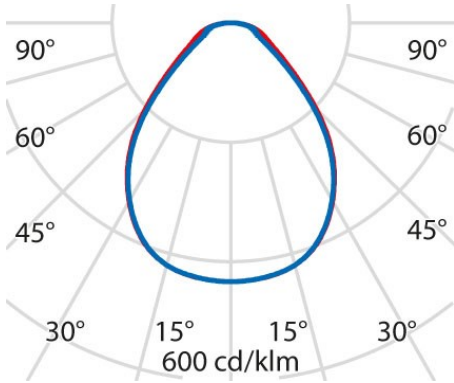

Fotometrische gegevens