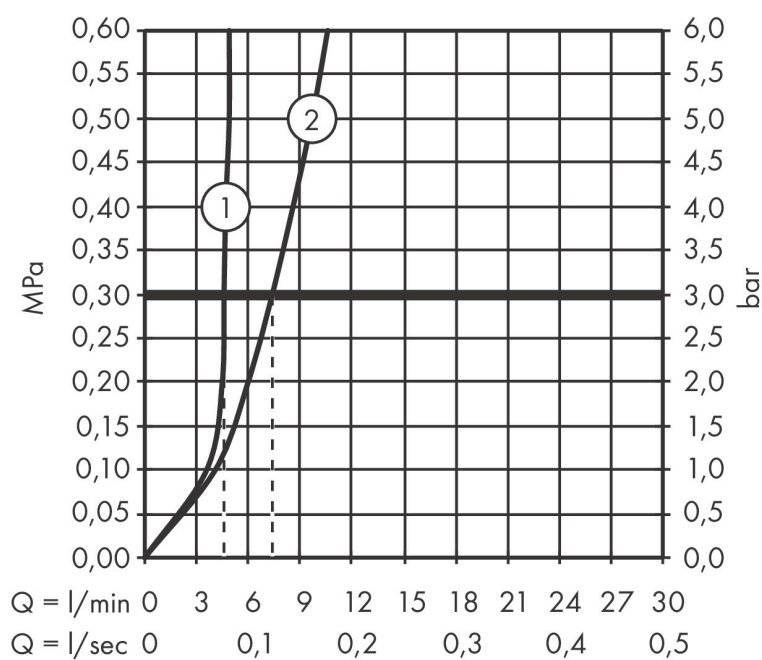

Merk AXOR
Artikelnaam **AXOR Edge** 3-gats wastafelmengkraan afbouwdeel wandmontage, voorsprong 190 mm en PushOpen afvoerplug, Diamond Cut
Art.nr. 46061000
Oppervlakte chroom
Netto prijs 1.809,39 EUR

Stroomschema