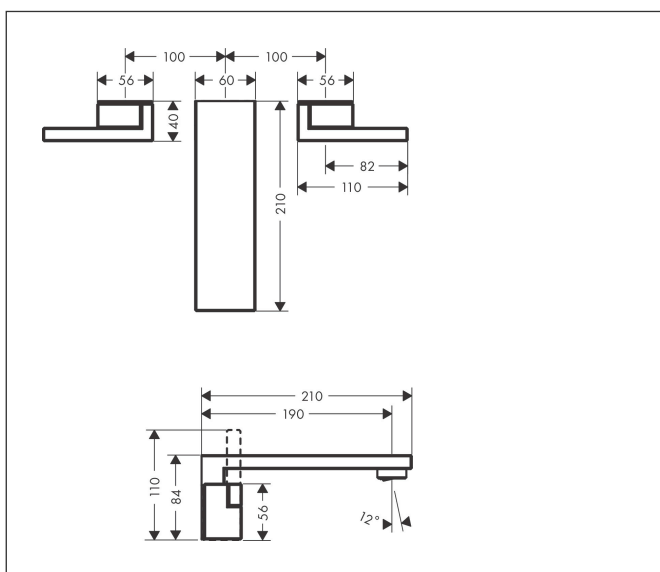

Merk	AXOR
Artikelnaam	AXOR Edge 3-gats wastafelmengkraan afbouwdeel wandmontage, voorsprong 190 mm en PushOpen afvoerplug, Diamond Cut
Art.nr.	46061000
Oppervlakte	chromoem
Netto prijs	1.809,39 EUR

Product foto

Kenmerken

- voorsprong uitloop 190 mm
- greepvariant: rechte greep
- vaste uitloop
- straalsoort: normale straal
- maximale doorstroomhoeveelheid bij 3 bar: 5 l/min
- keramische kranen warm/koud 90°
- push-open afvoergarnituur G 1 1/4
- materiaal afvoergarnituur: metaal
- EU taxonomie: max 6l/min - draagt substantieel bij aan duurzaamheid

Maat tekeningen

Technologie

Merk	AXOR
Artikelnaam	AXOR Edge 3-gats wastafelmengkraan afbouwdeel wandmontage, voorsprong 190 mm en PushOpen afvoerplug, Diamond Cut
Art.nr.	46061000
Oppervlakte	chrom
Netto prijs	1.809,39 EUR

Stroomschema

Merk	AXOR
Artikelnaam	AXOR Edge 3-gats wastafelmengkraan afbouwdeel wandmontage, voorsprong 190 mm en PushOpen afvoerplug, Diamond Cut
Art.nr.	46061000
Oppervlakte	chrom
Netto prijs	1.809,39 EUR