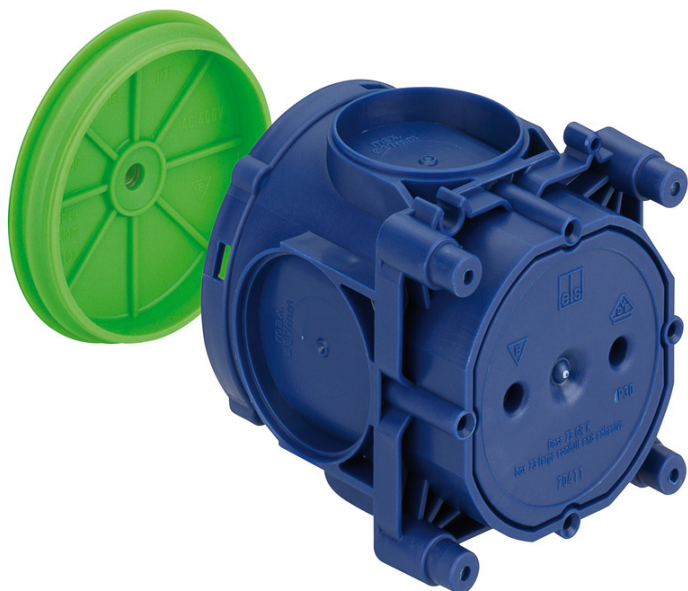

centraaldoos voor dikke buis

U 71 DGR

U 71 DGR

centraaldoos voor dikke buis

Artikelnummer: 97277001

Afmetingen: 71 x 71 x 89 mm

centraaldoos voor dikke buis, diameter 60 mm Ø, 4 schroefbussen met schroefafstand 60 mm, combineerbaar, met M5 schroefdraadbus (draagvermogen 10kg) voor het inbouwen van een plafondhaak, geschikt voor alle bekistingsoorten en achterzijde bekisting, met beschermingsgraad IP30, nominale isolatiespanning: 400V AC, halogeenvrij

2-delig, kleef- of spijkerbevestiging, membraan voor gaten, afdichtingsbereik M16 - M40, geschikt voor steunstangen

Technische gegevens

Elektrische eigenschappen

Doorslagspanning AC:	400 V
Beschermingsgraad:	IP30
Geschikt voor:	Betonbouw
UL Type Rating:	g.g.

Kleuren

Kleur deksel:	andere
---------------	--------

Afmetingen

Breedte:	71 mm
Lengte:	71 mm
Hoogte:	89 mm
Gewicht:	0.053 kg

Materiaal eigenschappen

halogeenvrij:	ja
Ontvlambaarheidsklasse volgens UL94:	HB
Gloeidraadbestendigheid:	650 °C (EN 60695-2-11)