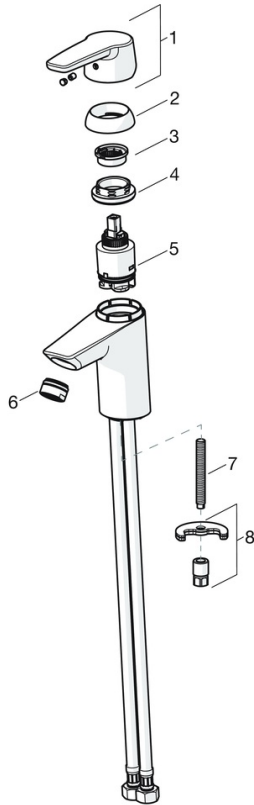

EAN: 4057304002847
static.hansa.com/51462293

- Wastafel
- Eengreeps, Bidetta
- Wastafelmontage
- Chrom
- Vaste uitloop
- PCA® mousseur voor een drukonafhankelijke doorstroom
- Hendel met warm-koud-aanduiding, Eengreeps bediend
- Handdouche, Douchehouder, Doucheslang (1600 mm)
- Bidetta handdouche
- Temperatuurbegrenzer, Temperatuurbegrenzer (achteraf instelbaar)
- \varnothing 35 mm keramisch binnenwerk voor debiet en temperatuur instelling
- Flexibele aansluitlang(en)
- Kraanhuis gemaakt van DZR messing, Rapid-montagesysteem
- Zonder afvoergarnituur
- Ingebouwde beveiliging tegen terugstromen Voor gebruik in huis (conform DIN EN 1717)

Technische gegevens

Doorstromingseigenschappen

Doorstroomhoeveelheid bij 3 bar	9.0 l/min
Doorstroomhoeveelheid bij 3 bar (met debietregelaar)	6.0 l/min

Technische eigenschappen

DN-maat	DN15
Warmwatertoevoer	max. +70°C
Werkdruk	0.5-10 bar
Aansluitmaat	G3/8
Projection	103 mm
Terugstroom beveiliging (EN1717)	HC
Materiaal	brass

Reserveonderdelen

SP51402293

	Naam	Code
01	Hendel Chroom	59914417
01	Lange hendel Chroom	59914633
02	Kap, 33x3 mm Chroom	59912504
03	Temperature adjustment limiter	59912325
04	Schroefring, M40x1, SW30	59913210
05	Binnenwerk, 3.5 Classic	59913075
06	Mousseur, M24x1 A, low pressure Chroom	59902692
06	Mousseur, M24x1, 6 l/min Chroom	59913727
07	Bevestigingsschroeven, M8x1, L=140	59912474
08	Bevestigingsset	59910749
N.I.	Wastegarnituur Chroom	59904620
N.I.	Flexibele aansluitingen, L=430, G3/8-M10x1	59912515
N.I.	Trekstang	59914464
N.I.	Wastegarnituur, (2019-) Chroom	59914764