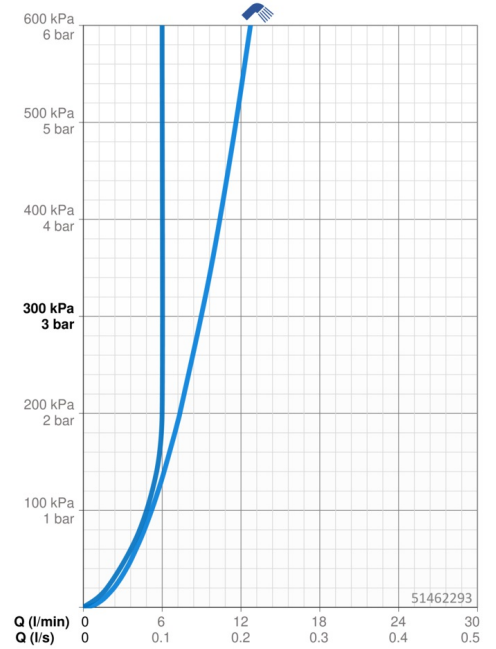

Technische gegevens

Doorstromingseigenschappen

Doorstroomhoeveelheid bij 3 bar	9.0 l/min
Doorstroomhoeveelheid bij 3 bar (met debietregelaar)	6.0 l/min

Technische eigenschappen

DN-maat	DN15
Warmwatertoevoer	max. +70°C
Werkdruk	0.5-10 bar
Aansluitmaat	G3/8
Projection	103 mm
Terugstroom beveiliging (EN1717)	HC
Materiaal	brass

Voorschriften

EN-norm	EN 817, EN 1113
Geluidsklasse	I (ISO3822)

Toestemmingen en Verklaringen

EPD	S-P-06391
-----	------------------

Duurzaamheid

EPD module A1 (kg CO2 eq.)	8,59
EPD module A2 (kg CO2 eq.)	0,41
EPD module A3 (kg CO2 eq.)	0,81
EPD module A1-A3 (kg CO2 eq.)	9,82
EPD module A4 (kg CO2 eq.)	0,27
EPD module B7 (kg CO2 eq.)	1854,00
EPD module C2 (kg CO2 eq.)	0,02
EPD module C3 (kg CO2 eq.)	0,02
EPD module C4 (kg CO2 eq.)	0,07
EPD module D (kg CO2 eq.)	-6,99