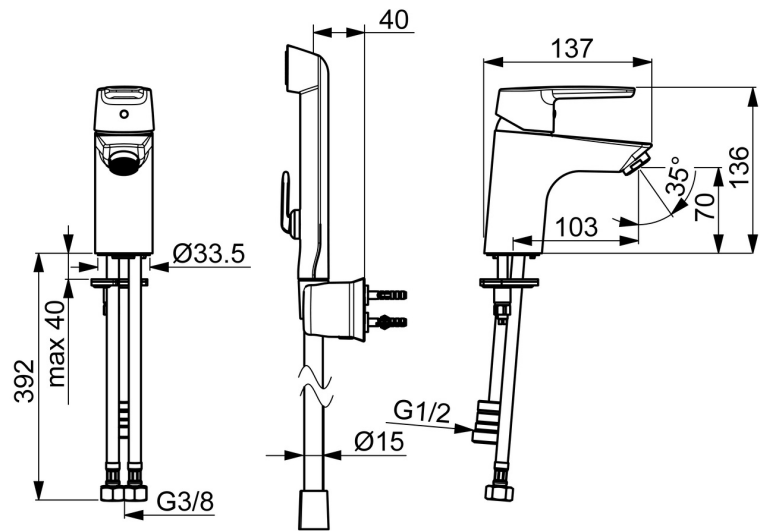

EAN: 4057304002847
static.hansa.com/51462293

- Wastafel
- Eengreeps, Bidetta
- Wastafelmontage
- Chrom
- Vaste uitloop
- PCA® mousseur voor een drukonafhankelijke doorstroom
- Hendel met warm-koud-aanduiding, Eengreeps bediend
- Handdouche, Douchehouder, Doucheslang (1600 mm)
- Bidetta handdouche
- Temperatuurbegrenzer, Temperatuurbegrenzer (achteraf instelbaar)
- \varnothing 35 mm keramisch binnenwerk voor debiet en temperatuur instelling
- Flexibele aansluitlang(en)
- Kraanhuis gemaakt van DZR messing, Rapid-montagesysteem
- Zonder afvoergarnituur
- Ingebouwde beveiliging tegen terugstromen Voor gebruik in huis (conform DIN EN 1717)

Technische gegevens

Doorstromingseigenschappen

Doorstroomhoeveelheid bij 3 bar	9.0 l/min
Doorstroomhoeveelheid bij 3 bar (met debietregelaar)	6.0 l/min

Technische eigenschappen

DN-maat	DN15
Warmwatertoevoer	max. +70°C
Werkdruk	0.5-10 bar
Aansluitmaat	G3/8
Projection	103 mm
Terugstroom beveiliging (EN1717)	HC
Materiaal	brass

Reserveonderdelen

SP51402293

	Naam	Code
01	Hendel Chroom	59914417
01	Lange hendel Chroom	59914633
02	Kap, 33x3 mm Chroom	59912504
03	Temperature adjustment limiter	59912325
04	Schroefring, M40x1, SW30	59913210
05	Binnenwerk, 3.5 Classic	59913075
06	Mousseur, M24x1 A, low pressure Chroom	59902692
06	Mousseur, M24x1, 6 l/min Chroom	59913727
07	Bevestigingsschroeven, M8x1, L=140	59912474
08	Bevestigingsset	59910749
N.I.	Wastegarnituur Chroom	59904620
N.I.	Flexibele aansluitingen, L=430, G3/8-M10x1	59912515
N.I.	Trekstang	59914464
N.I.	Wastegarnituur, (2019-) Chroom	59914764