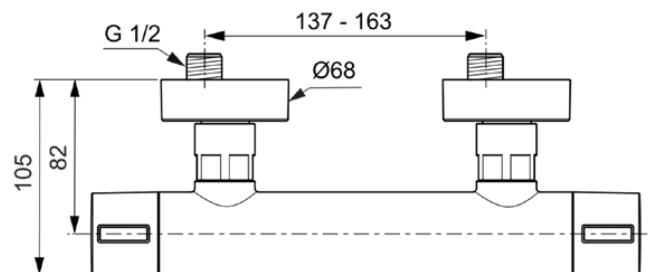

CERATHERM ALU⁺

BD582SI

CERATHERM ALU⁺ | Douchemengkraan 292x105x72 mm in Zilver afwerking, 12 l/min (3 bar) |
Thermostatische functie, Water- en energiebesparend, Kernelementen van aluminium

Afbeelding & technische tekening

Algemene informatie

Productcategorie:	Douchemengkranen
Producttype:	Douchemengkraan
Merk:	Ideal Standard
Collectie:	CERATHERM ALU ⁺
Ontwerper:	Palomba Serafini Associati
Colour:	SI - Zilver
Afwerking van het oppervlak:	satijn
Hoogte (mm):	72
Breedte (mm):	292
Lengte / sprong (mm):	105
Bevestigingswijze:	S-koppelingen
Nettogewicht (kg):	1.02
EAN-code:	3800861117278

Naam van het ACS-certificaat: 23 ACC LY 288

Product specificaties

Aantal rozetten:	2
Aantal grepen:	2
Kleurcode:	SI
Kleuromschrijving:	Zilver
Cool Body Technologie:	Nee
Afsluitbare S-koppelingen:	Nee
Instelbare spoeltijd:	Nee
Positie greep:	Zijkant
Materiaal:	Metaal
Materiaalkwaliteit:	Aluminium
Maximale volumestroom bij 3 bar (l/min):	12
Maximale volumestroom bij 3 bar (l/min) voor alle uitgangen:	12
Max. debiet bij 3 bar (l) voor uitloop:	12