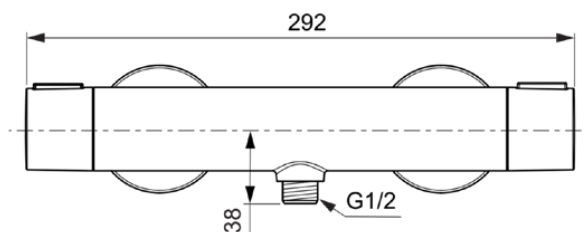

CERATHERM ALU⁺

BD582SI

CERATHERM ALU⁺ | Douchemengkraan 292x105x72 mm in Zilver afwerking, 12 l/min (3 bar) |
Thermostatische functie, Water- en energiebesparend, Kernelementen van aluminium

Afbeelding & technische tekening

Algemene informatie

Productcategorie:	Douchemengkranen
Producttype:	Douchemengkraan
Merk:	Ideal Standard
Collectie:	CERATHERM ALU ⁺
Ontwerper:	Palomba Serafini Associati
Colour:	SI - Zilver
Afwerking van het oppervlak:	satijn
Hoogte (mm):	72
Breedte (mm):	292
Lengte / sprong (mm):	105
Bevestigingswijze:	S-koppelingen
Nettogewicht (kg):	1.02
EAN-code:	3800861117278

Naam van het ACS-certificaat: 23 ACC LY 288

Product specificaties

Aantal rozetten:	2
Aantal grepen:	2
Kleurcode:	SI
Kleuromschrijving:	Zilver
Cool Body Technologie:	Nee
Afsluitbare S-koppelingen:	Nee
Instelbare spoeltijd:	Nee
Positie greep:	Zijkant
Materiaal:	Metaal
Materiaalkwaliteit:	Aluminium
Maximale volumestroom bij 3 bar (l/min):	12
Maximale volumestroom bij 3 bar (l/min) voor alle uitgangen:	12
Max. debiet bij 3 bar (l) voor uitloop:	12