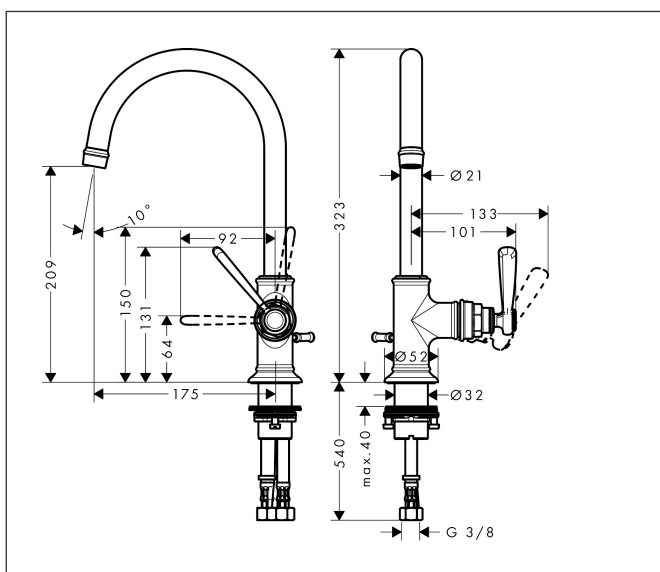

Merk	AXOR
Artikelnaam	AXOR Montreux ééngreeps wastafelmengkraan met rechte greep met PopUp trekwaste
Art.nr.	16517000
Oppervlakte	chrom
Netto prijs	644,78 EUR

Product foto

Kenmerken

- ComfortZone: grote bewegingsvrijheid bij het handenwassen dankzij ComfortZone 210
- voorsprong uitloop 175 mm
- uitloophoogte: 209 mm
- greepvariant: rechte greep
- met draaibare uitloop
- draaibereik met draaibare uitloop van 120° voor meer bewegingsvrijheid
- straalsoort: laminaire straal
- maximale doorstroomhoeveelheid bij 3 bar: 5 l/min
- keramisch kardoes
- pop-up afvoergarnituur G 1 1/4
- EU taxonomie: max 6l/min - draagt substantieel bij aan duurzaamheid

Maat tekeningen

Technologie

Merk	AXOR
Artikelnaam	AXOR Montreux ééngreeps wastafelmengkraan met rechte greep met PopUp trekwaste
Art.nr.	16517000
Oppervlakte	chrom
Netto prijs	644,78 EUR

Stroomschema

Merk	AXOR
Artikelnaam	AXOR Montreux ééngreeps wastafelmengkraan met rechte greep met PopUp trekwaste
Art.nr.	16517000
Oppervlakte	chrom
Netto prijs	644,78 EUR

Explosietekening voor bouwjaar: >01/17

Merk	AXOR
Artikelnaam	AXOR Montreux ééngreeps wastafelmengkraan met rechte greep met PopUp trekwaste
Art.nr.	16517000
Oppervlakte	chrom
Netto prijs	644,78 EUR

Onderdelen voor bouwjaar: >01/17

Pos	Beschrijving	Art.nr.	Prijs
1	uitloop compl.	97990000	185,60
2	perlator M18x1 (5 l/min)	95378000	32,70
3	inbusschroef M4x5	98731000	3,00
4	greep	92973000	64,30
5	afdekkap	92974000	32,70
6	O-ring 16x2	98133000	3,00
7	inbusschroef M6x8	98444000	3,00
8	greepstop	96338000	3,00
9	afdekkap	92625000	25,70
10	moer	92627000	16,60
11	O-ring 27x1,5	92527000	7,70
12	kardoes compl.	97685000	52,00
13	dichting	98865000	25,70
14	schachtbevestigingsset compl. (Ø 32)	13961000	20,40
15	stelring	97548000	3,00
16	trekstang	98730000	25,70
17	aansluitslang 600 mm M8x0,75 G3/8	96556000	20,40
18	O-ring 7x1,5	98422000	3,00
19	dichtingsset	95581000	4,80
a	afvoergarnituur	94139000	71,40