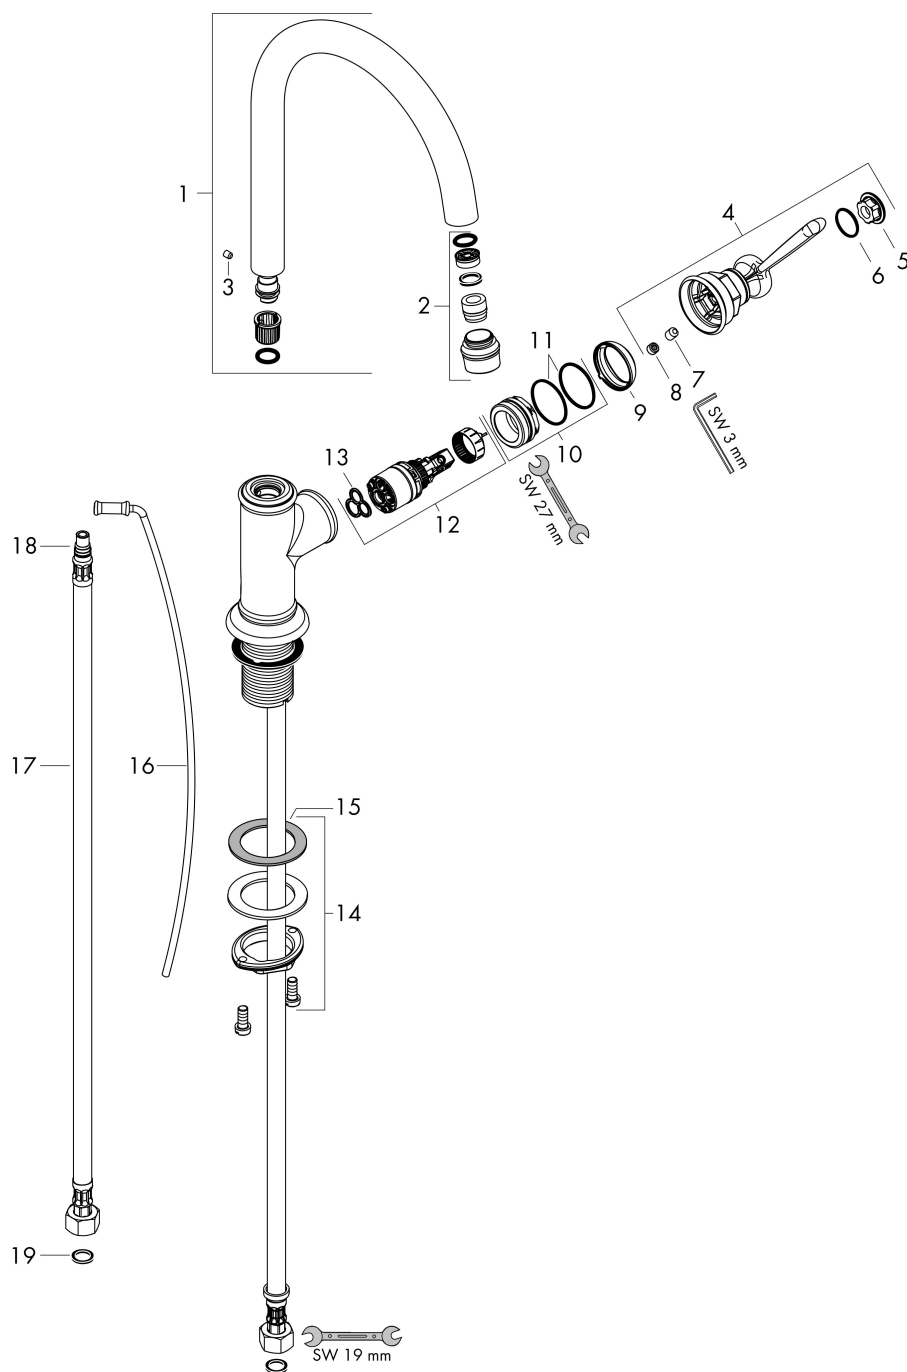

Merk	AXOR
Artikelnaam	AXOR Montreux ééngreeps wastafelmengkraan met rechte greep met PopUp trekwaste
Art.nr.	16517000
Oppervlakte	chrom
Netto prijs	644,78 EUR

Product foto

Kenmerken

- ComfortZone: grote bewegingsvrijheid bij het handenwassen dankzij ComfortZone 210
- voorsprong uitloop 175 mm
- uitloophoogte: 209 mm
- greepvariant: rechte greep
- met draaibare uitloop
- draaibereik met draaibare uitloop van 120° voor meer bewegingsvrijheid
- straalsoort: laminaire straal
- maximale doorstroomhoeveelheid bij 3 bar: 5 l/min
- keramisch kardoes
- pop-up afvoergarnituur G 1 1/4
- EU taxonomie: max 6l/min - draagt substantieel bij aan duurzaamheid

Maat tekeningen

Technologie

Merk	AXOR
Artikelnaam	AXOR Montreux ééngreeps wastafelmengkraan met rechte greep met PopUp trekwaste
Art.nr.	16517000
Oppervlakte	chrom
Netto prijs	644,78 EUR

Stroomschema

Merk	AXOR
Artikelnaam	AXOR Montreux ééngreeps wastafelmengkraan met rechte greep met PopUp trekwaste
Art.nr.	16517000
Oppervlakte	chrom
Netto prijs	644,78 EUR

Explosietekening voor bouwjaar: >01/17

Merk	AXOR
Artikelnaam	AXOR Montreux ééngreeps wastafelmengkraan met rechte greep met PopUp trekwaste
Art.nr.	16517000
Oppervlakte	chrom
Netto prijs	644,78 EUR

Onderdelen voor bouwjaar: >01/17

Pos	Beschrijving	Art.nr.	Prijs
1	uitloop compl.	97990000	185,60
2	perlator M18x1 (5 l/min)	95378000	32,70
3	inbusschroef M4x5	98731000	3,00
4	greep	92973000	64,30
5	afdekkap	92974000	32,70
6	O-ring 16x2	98133000	3,00
7	inbusschroef M6x8	98444000	3,00
8	greepstop	96338000	3,00
9	afdekkap	92625000	25,70
10	moer	92627000	16,60
11	O-ring 27x1,5	92527000	7,70
12	kardoes compl.	97685000	52,00
13	dichting	98865000	25,70
14	schachtbevestigingsset compl. (Ø 32)	13961000	20,40
15	stelring	97548000	3,00
16	trekstang	98730000	25,70
17	aansluitslang 600 mm M8x0,75 G3/8	96556000	20,40
18	O-ring 7x1,5	98422000	3,00
19	dichtingsset	95581000	4,80
a	afvoergarnituur	94139000	71,40