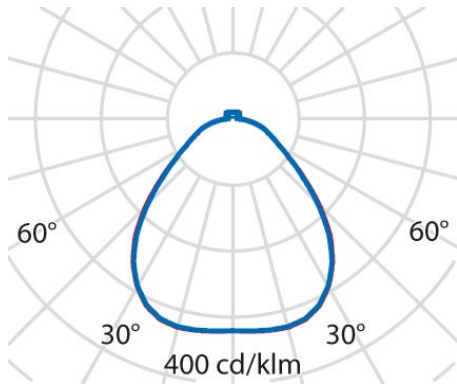

Fotometrische gegevens